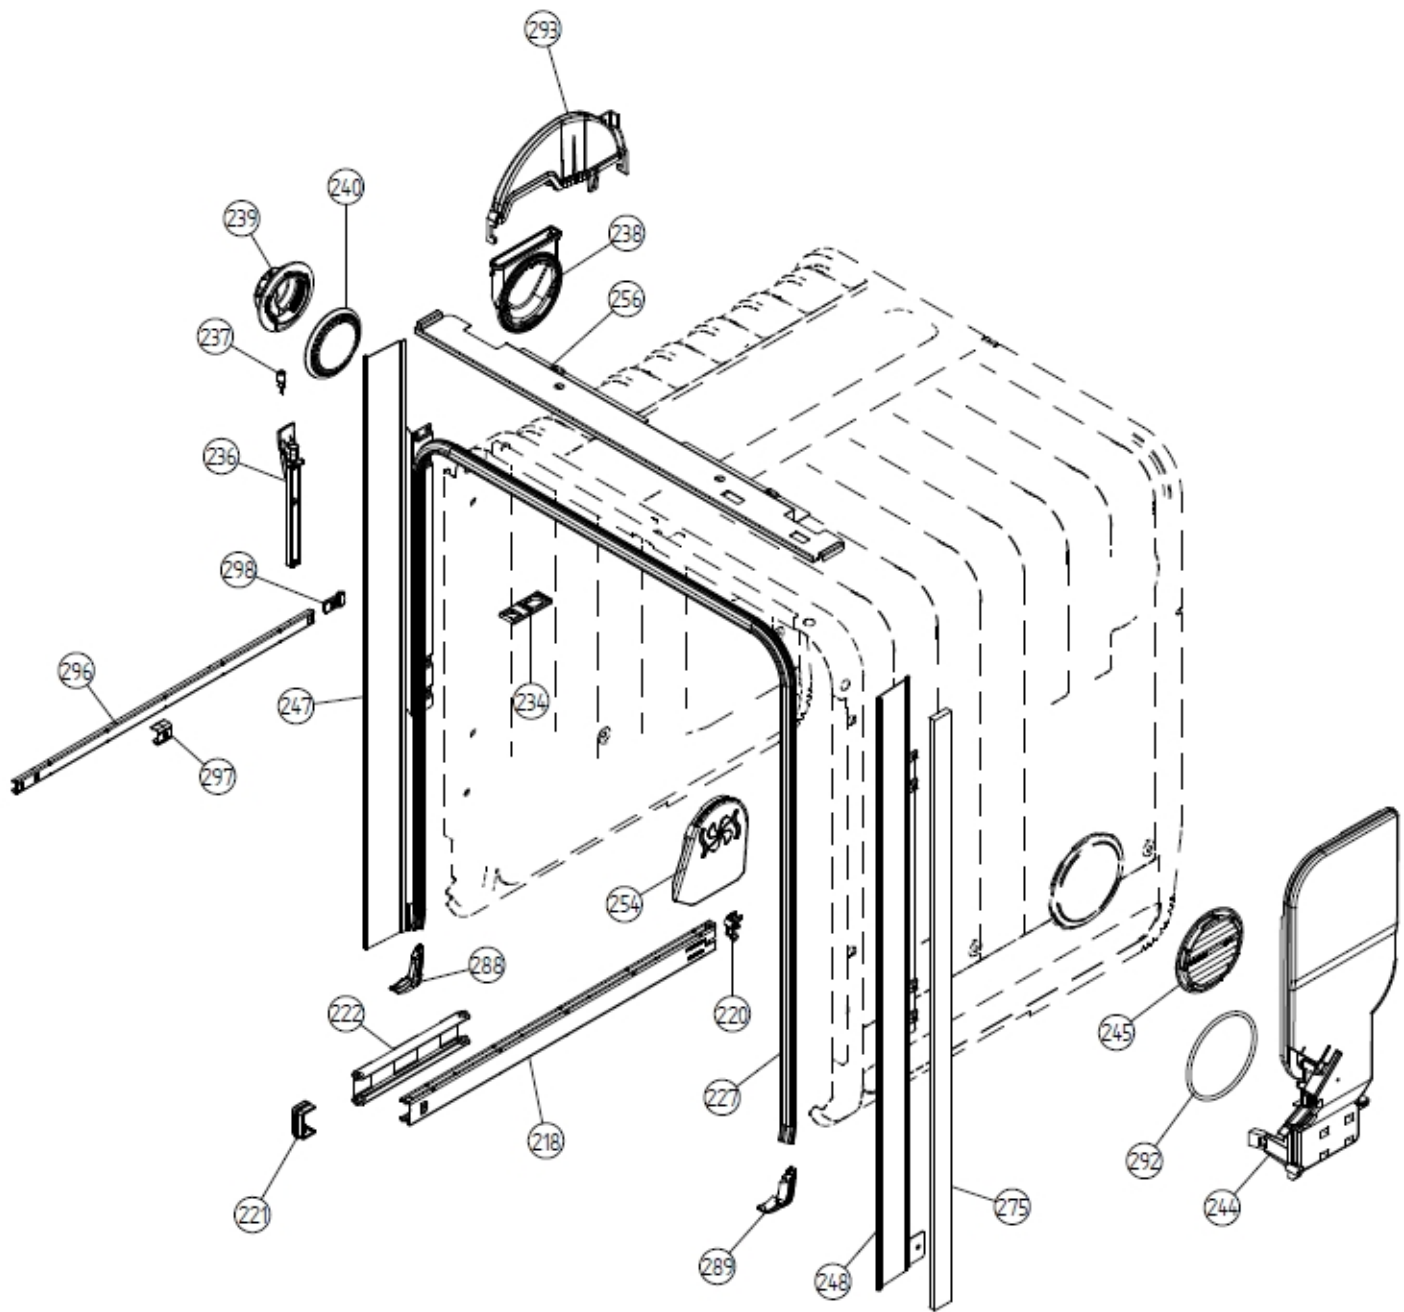

Position	Ident	Spare part description	Quantity	Validity	Extra ID
0218	797102	GUIDE	2		
0220	700313	GUIDE SHOCK ABSORBER	2		
0221	700430	RAIL BLOCK	2		
0222	428814	SPACER	1		
0227	700309	GASKET	1		
0234	428815	LATCH	1		
0238	445548	VENTILATION LOWER DW SPD 000	1		
0244	700497	DIVIDER	1		
0245	700379	AIR BREAK COVER	1