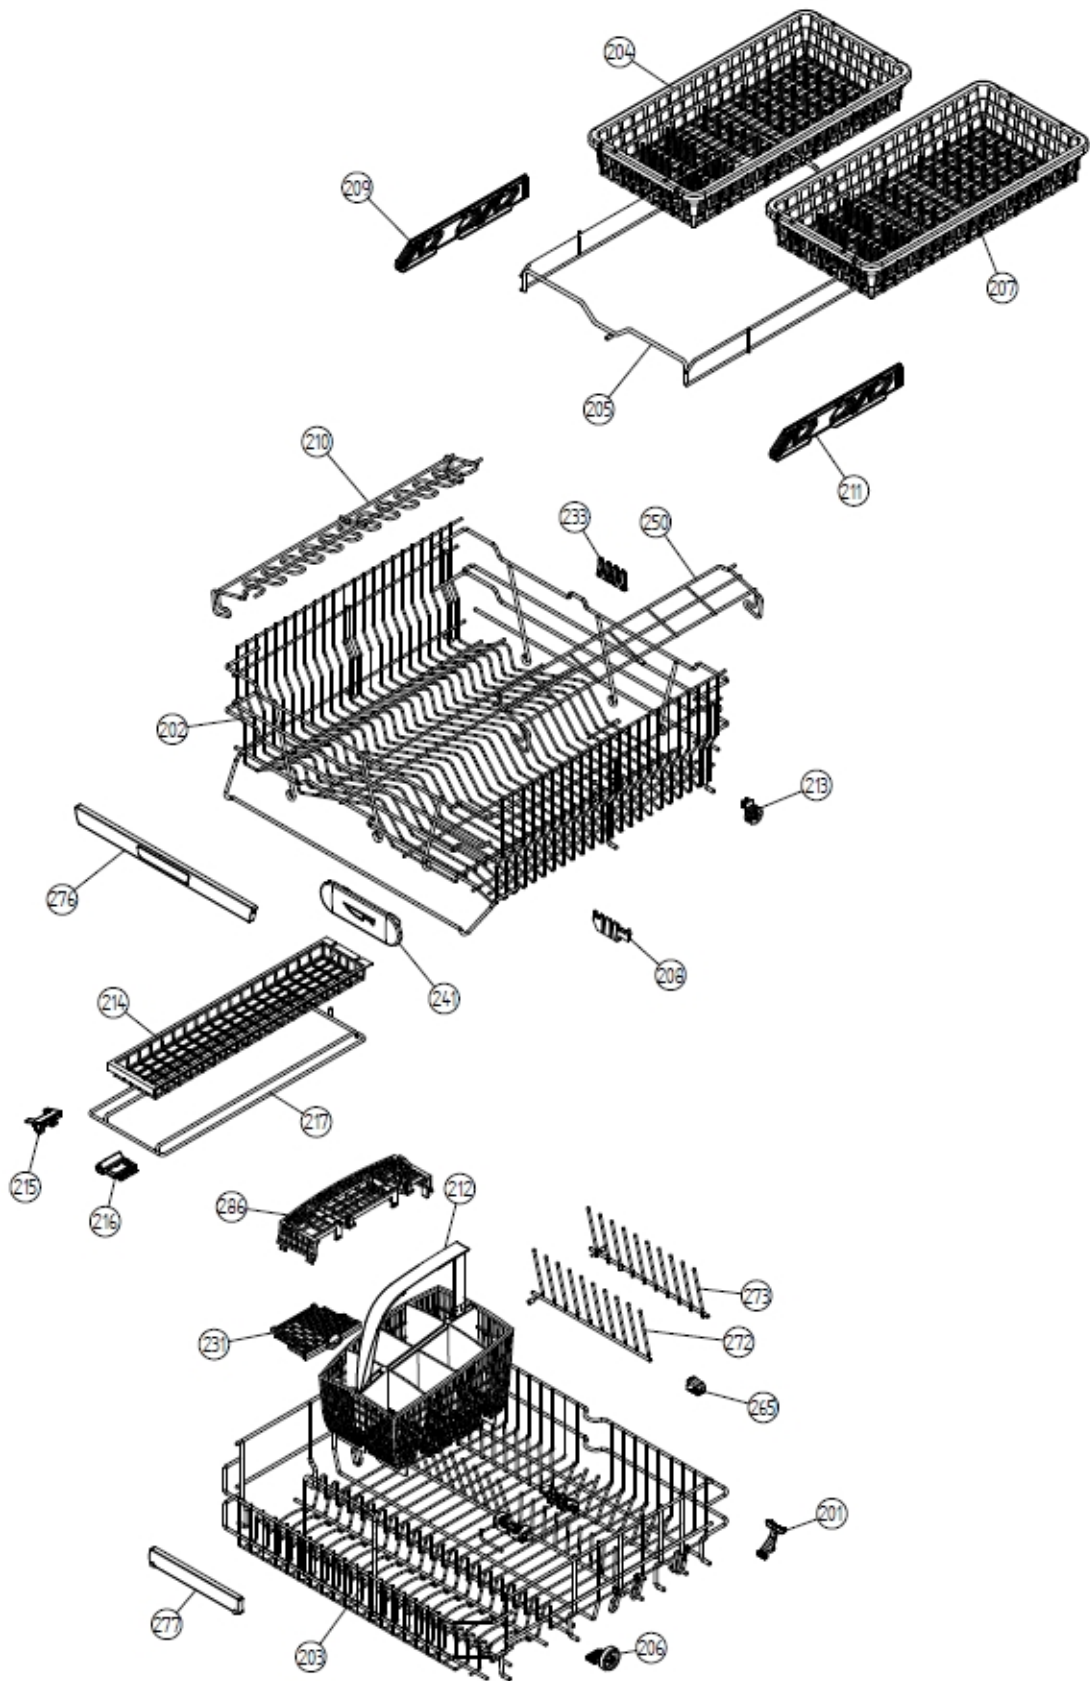

# SPARE PARTS LIST

**Hisense** EUROPE

Date 13.09.2022

Time 17:42:53

---

<b>Type</b>	DW16.1	<b>Brand name</b>	ASKO
<b>Model</b>	D5436XLS	<b>Version</b>	18.02.2016
<b>Art. No.</b>	492231	<b>Service index</b>	02

**160599**

Position	Ident	Spare part description	Quantity	Validity	Extra ID
0101	700669	BOTTOM OUTER ASSY DW70	1		
0101A	700436	SCREW A4 MRT M4X8 VAXED TORX20 BUFAB	3		

Position	Ident	Spare part description	Quantity	Validity	Extra ID
0101B	700474	SCREW	4		
0102	513721	BASE COVER BACK	1		
0105	700290	FOOT	3		
0114	587173	SOUND INS.BITUMEN SELFADH.R DW40	1		
0115	587172	SOUND INS.BITUMEN SELFADH.L DW40	1		
0116	700374	ISOLATION	1		
0119	700377	ISOLATION	1		
0125	700350	COVER	1		
0130	700541	BASEBOARD	1		
0134	700527	SPRING	2		
0135	700557	CABLE SUPPLY	1		
0137	700514	FILTER NOISE	1		
0140	434374	ELECTRIC VALVE	1		
0141	700266	INLET HOSE	1		
0141A	700483	GASKET	1		
0142	413719	CABLE GROMMET Z13	1		
0144	700292	ISOLATION	1		
0163	700373	ISOLATION	1		
0164	700439	CLAMP	2		
0165	700351	SPRING SUPPORT LEFT	2		
0166	700438	GASKET	1		
0198	700270	WIRING HARNESS HOLDER DW70 000	1		

**161619**

Position	Ident	Spare part description	Quantity	Validity	Extra ID
0201	555551	PLATE-RACK HOLDER ADJUSTMENT 5502-B	12		
0202	490026	UPP.BASKET PREMIUM 7502-B ASSY	1		
0203	489454	LOWER BASKET EXCLUSIVE 7502-B ASSY	1		