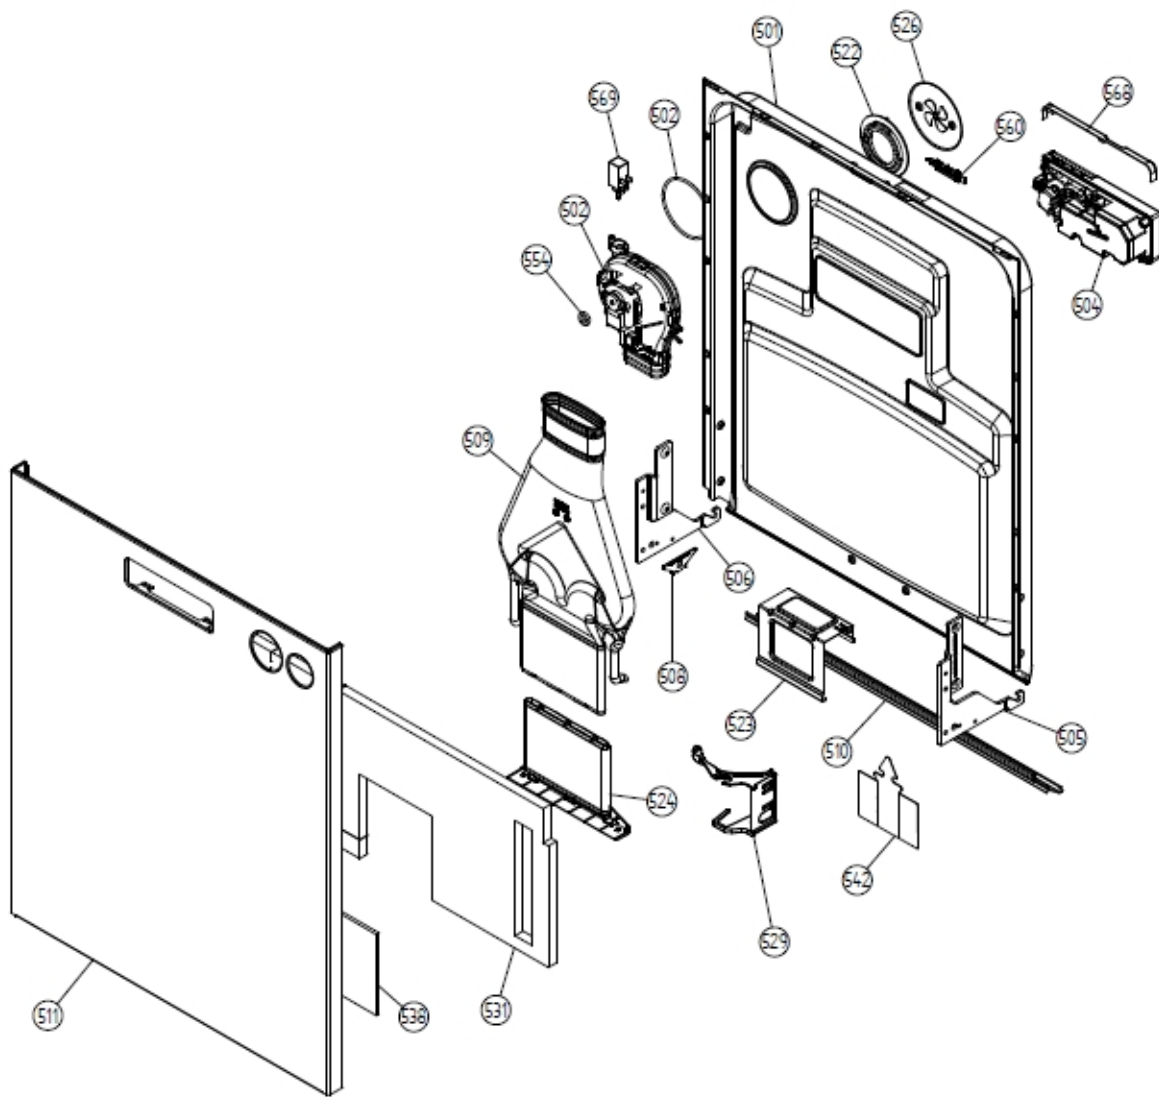

163620

Position	Ident	Spare part description	Quantity	Validity	Extra ID
0402	474289	SINK CONTAINER UL4 ASSY	1		
0402A	700415	GASKET	1		

Position	Ident	Spare part description	Quantity	Validity	Extra ID
0403	700355	PLUG	1		
0405	474327	PRESSURE SENSOR UL4	1		
0406	700341	PLANE FILTER	1		
0407	700335	MICROSWITCH	1		
0409	465484	FILTER PIECE ASSY DW70 5502-B	1		
0410	700245	DRAIN PUMP	1		
0411	640393	SET DISCHARGE HOSE US UL4 O-RING	1		
0411A	700462	GASKET	1		
0415	700354	FLOAT	1		
0416	700357	BASKET	1		
0418	700484	END CUFF	1		
0419	700325	RING	1		
0420	700342	VENTILATING FAN	1		
0421	700304	HOSE BEND	1		
0422	700369	SENSING DEVICE	1		
0423	465484	FILTER PIECE ASSY DW70 5502-B	1		
0424	700410	GASKET	1		
0425	700419	NON RETURN VALVE HOOK DW70 NCS 5502-B	1		
0428	700476	CLAMP	1		

164625

Position	Ident	Spare part description	Quantity	Validity	Extra ID
0501	445307	INNER DOOR F XL DW16 ASSY	1		
0502	450975	DOOR FAN UL4 120V ASSY	1		

Position	Ident	Spare part description	Quantity	Validity	Extra ID
0502A	700318	GASKET	2		
0504	700275	SOAP DISPENSER	1		
0505	727771	HINGE RIGHT ASSY	1		
0506	727779	HINGE LEFT ASSY	1		
0507	700312	HINGE SCREW	2		
0508	700429	WASHER	2		
0509	445331	AIR DUCT UL4	1		
0510	426743	DOOR GASKET	1		
0511	431978	DOOR OUTER SIGN 2-3 OPT.ASSY	1		
0511A	700470	SCREW ST4,2X13-A4 TORX20 RTS BUFAB	2		
0522	445248	FAN LOCKING RING DW16 9500	1		
0522A	453404	GASKET FAN DW DW	1		
0523	700475	HOLDER	1		
0523A	700451	SCREW RTS ST4,2X13 FZB TORX20	6		
0524	472142	AIR DUCT ADJUSTABLE DW ASSY	1		
0526	700315	COVER	1		
0529	449948	INTERIOR DOOR HARNESS HOLDER DW UL4 9005	1		
0538	700427	ISOLATION	1		
0542	700409	COVER	1		
0554	700425	SPACER	1		
0560	700214	LATCH ATTACHMENT	1		
0568	700559	SOAP DISPENSER HOLDER DW COMBI AWECO	2		
0569	445250	THERMOACTUATOR 8MM STROKE 110-240V UL4	1		
9999	700626	ATTACHMENT BAG 4 DISHWASHER	1		