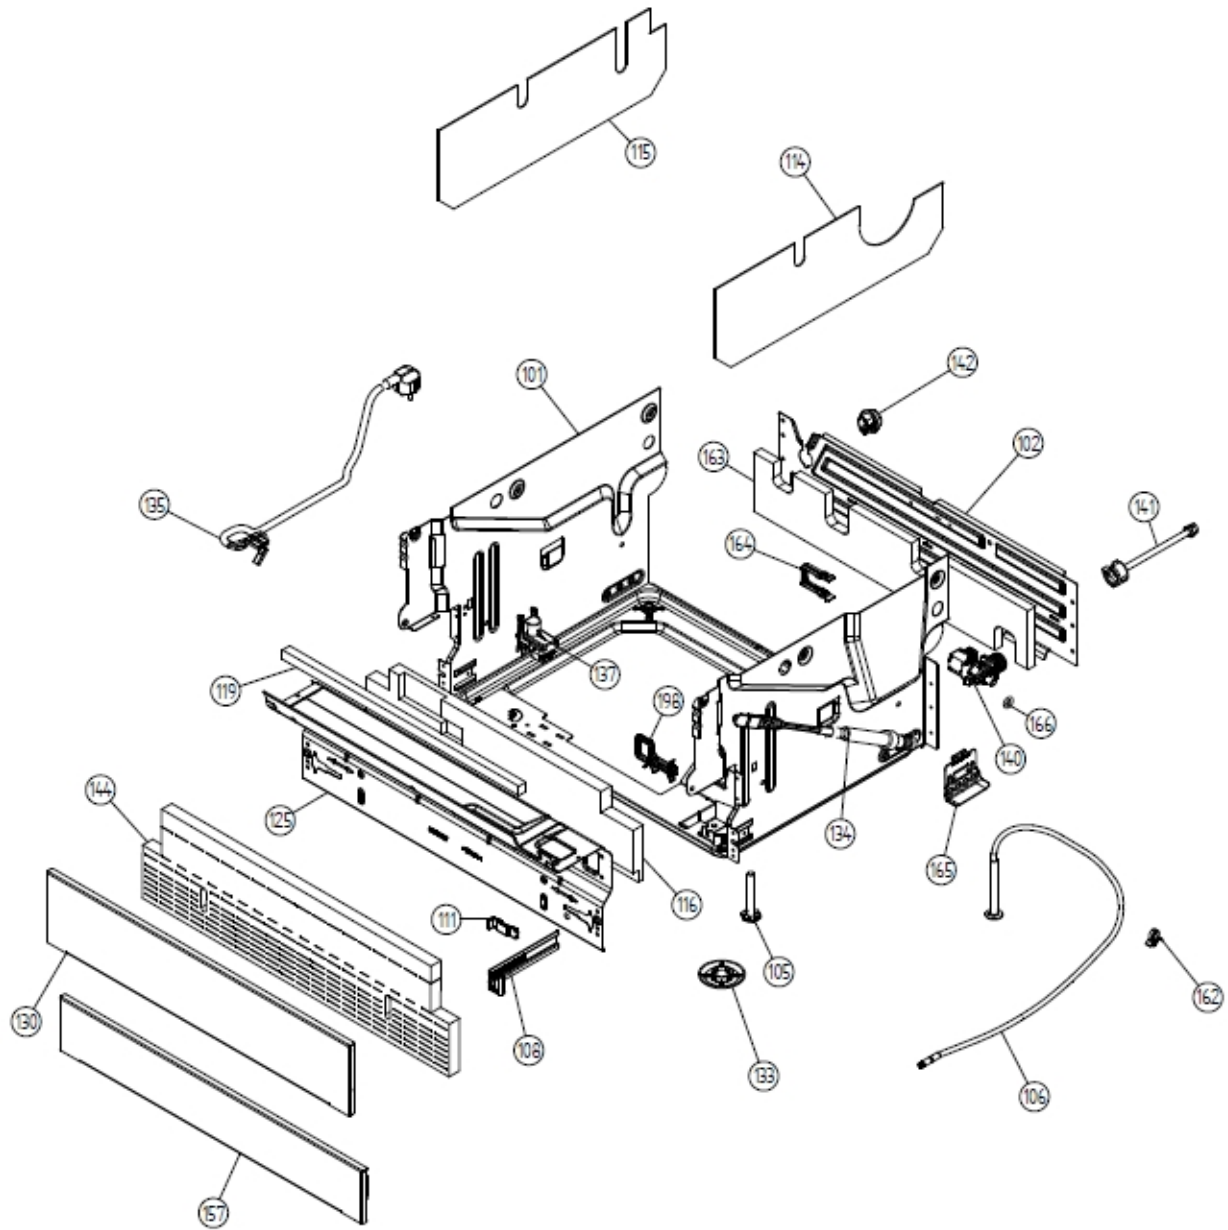

**160599**

Position	Ident	Spare part description	Quantity	Validity	Extra ID
0101	700669	BOTTOM OUTER ASSY DW70	1		
0101A	700436	SCREW A4 MRT M4X8 VAXED TORX20 BUFAB	3		

Position	Ident	Spare part description	Quantity	Validity	Extra ID
0101B	700474	SCREW	4		
0102	513721	BASE COVER BACK	1		
0105	700290	FOOT	3		
0114	587173	SOUND INS.BITUMEN SELFADH.R DW40	1		
0115	587172	SOUND INS.BITUMEN SELFADH.L DW40	1		
0116	700374	ISOLATION	1		
0119	700377	ISOLATION	1		
0125	700350	COVER	1		
0130	700541	BASEBOARD	1		
0134	700527	SPRING	2		
0135	700557	CABLE SUPPLY	1		
0137	700514	FILTER NOISE	1		
0140	434374	ELECTRIC VALVE	1		
0141	700266	INLET HOSE	1		
0141A	700483	GASKET	1		
0142	413719	CABLE GROMMET Z13	1		
0144	700292	ISOLATION	1		
0163	700373	ISOLATION	1		
0164	700439	CLAMP	2		
0165	700351	SPRING SUPPORT LEFT	2		
0166	700438	GASKET	1		
0198	700270	WIRING HARNESS HOLDER DW70 000	1		

**161619**

Position	Ident	Spare part description	Quantity	Validity	Extra ID
0201	555551	PLATE-RACK HOLDER ADJUSTMENT 5502-B	12		
0202	490026	UPP.BASKET PREMIUM 7502-B ASSY	1		
0203	489454	LOWER BASKET EXCLUSIVE 7502-B ASSY	1		