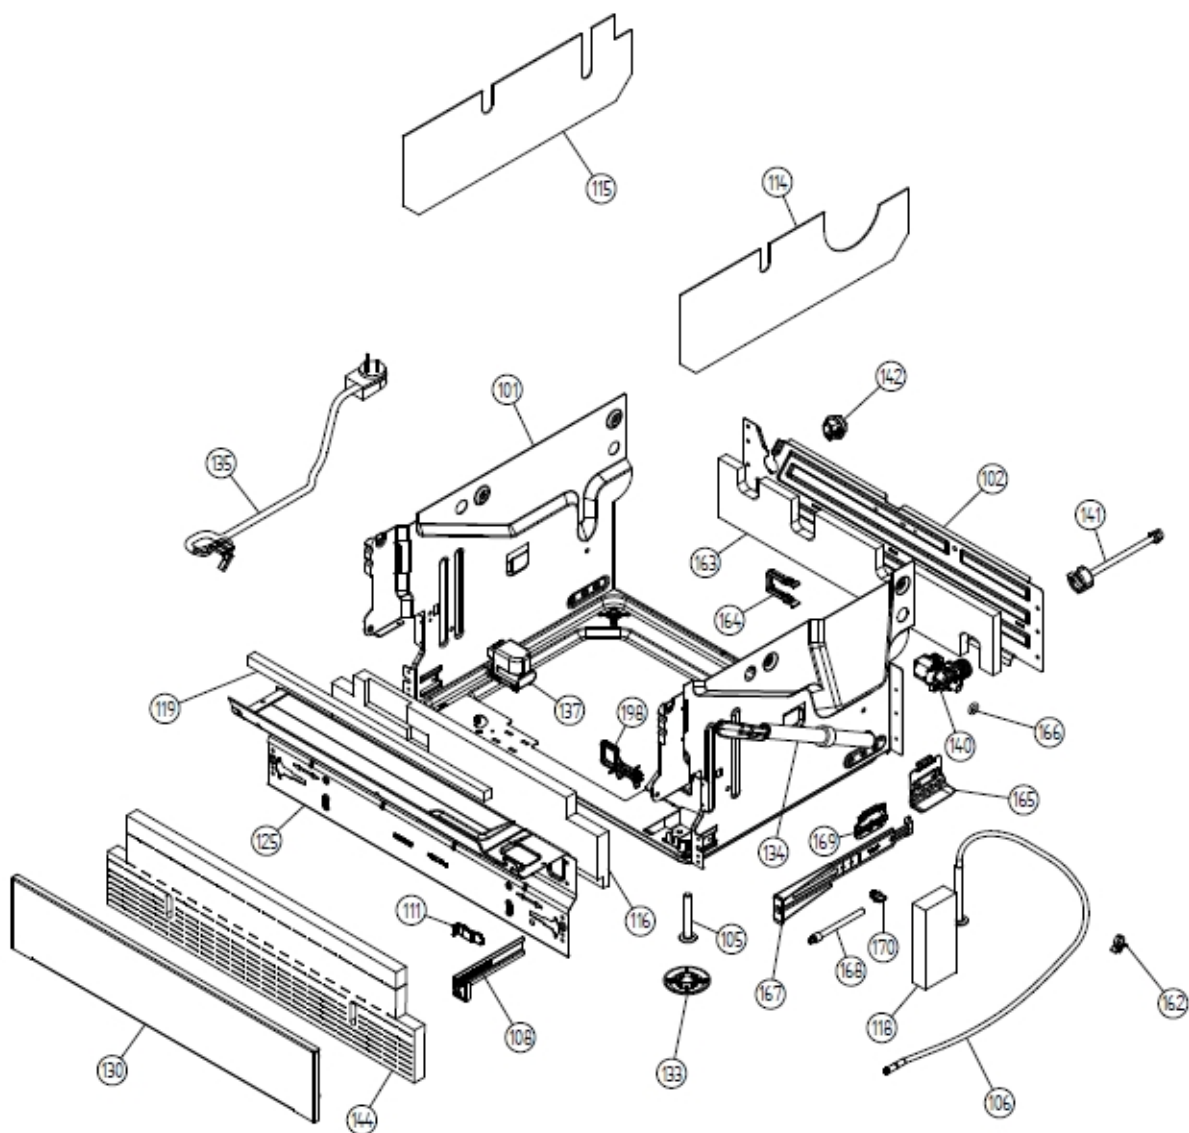

SPARE PARTS LIST

Hisense EUROPE

Date 17.03.2023

Time 15:45:46

Type	DW90.2	Brand name	ASKO
Model	D5534XLFI	Version	13.10.2014
Art. No.	460821	Service index	03

160284

Position	Ident	Spare part description	Quantity	Validity	Extra ID
0101	700669	BOTTOM OUTER ASSY DW70	1		
0101A	700474	SCREW	4		

Position	Ident	Spare part description	Quantity	Validity	Extra ID
0102	513721	BASE COVER BACK	1		
0105	700290	FOOT	3		
0114	587173	SOUND INS.BITUMEN SELFADH.R DW40	1		
0115	587172	SOUND INS.BITUMEN SELFADH.L DW40	1		
0116	700374	ISOLATION	1		
0119	700377	ISOLATION	1		
0125	700350	COVER	1		
0130	700541	BASEBOARD	1		
0134	700403	SPRING	2		
0135	700557	CABLE SUPPLY	1		
0137	700514	FILTER NOISE	1		
0140	434374	ELECTRIC VALVE	1		
0141	700266	INLET HOSE	1		
0141A	700483	GASKET	1		
0142	413719	CABLE GROMMET Z13	1		
0144	700292	ISOLATION	1		
0164	700439	CLAMP	2		
0165	700351	SPRING SUPPORT LEFT	2		
0166	700438	GASKET	1		
0167	700345	ADJUST NUT	2		
0168	700346	SCREW	2		
0169	700400	SPRING HOLDER INTERMEDIATE	2		
0170	700401	GUIDE	2		
0198	700270	WIRING HARNESS HOLDER DW70 000	1		

162242

Position	Ident	Spare part description	Quantity	Validity	Extra ID
0303	700244	WASHING PUMP	1		
0303A	441459	CONDENSER 7UF EM 60HZ	1		

Position	Ident	Spare part description	Quantity	Validity	Extra ID
0304	700408	WASHING MOTOR CUSHION	1		
0305	429634	HEATER	1		
0306	700399	GASKET	1		
0307	700405	HEATER INSERTION	2		
0308	700330	COVER	1		
0310	427450	PUMP'S HOSE	1		
0312	700347	SUPPORT	1		
0313	700348	SUPPORT	1		
0318	700455	SPRAYERS FEED HOSE	1		
0323	700512	SUPPORT	1		
0324	700487	SUPPORT	1		
0325	426739	SPRAY ARM LOWER ASSY	1		
0326	426740	SPRAYARM UPPER ASSY	1		
0327	700329	HOSE	1		
0328	700323	RING	1		
0329	700366	INTERMEDIATE	1		
0329A	700452	GASKET	2		
0331	700324	SPRAYING POUT	2		
0357	700423	GASKET	1		
0359	700437	GASKET	1		