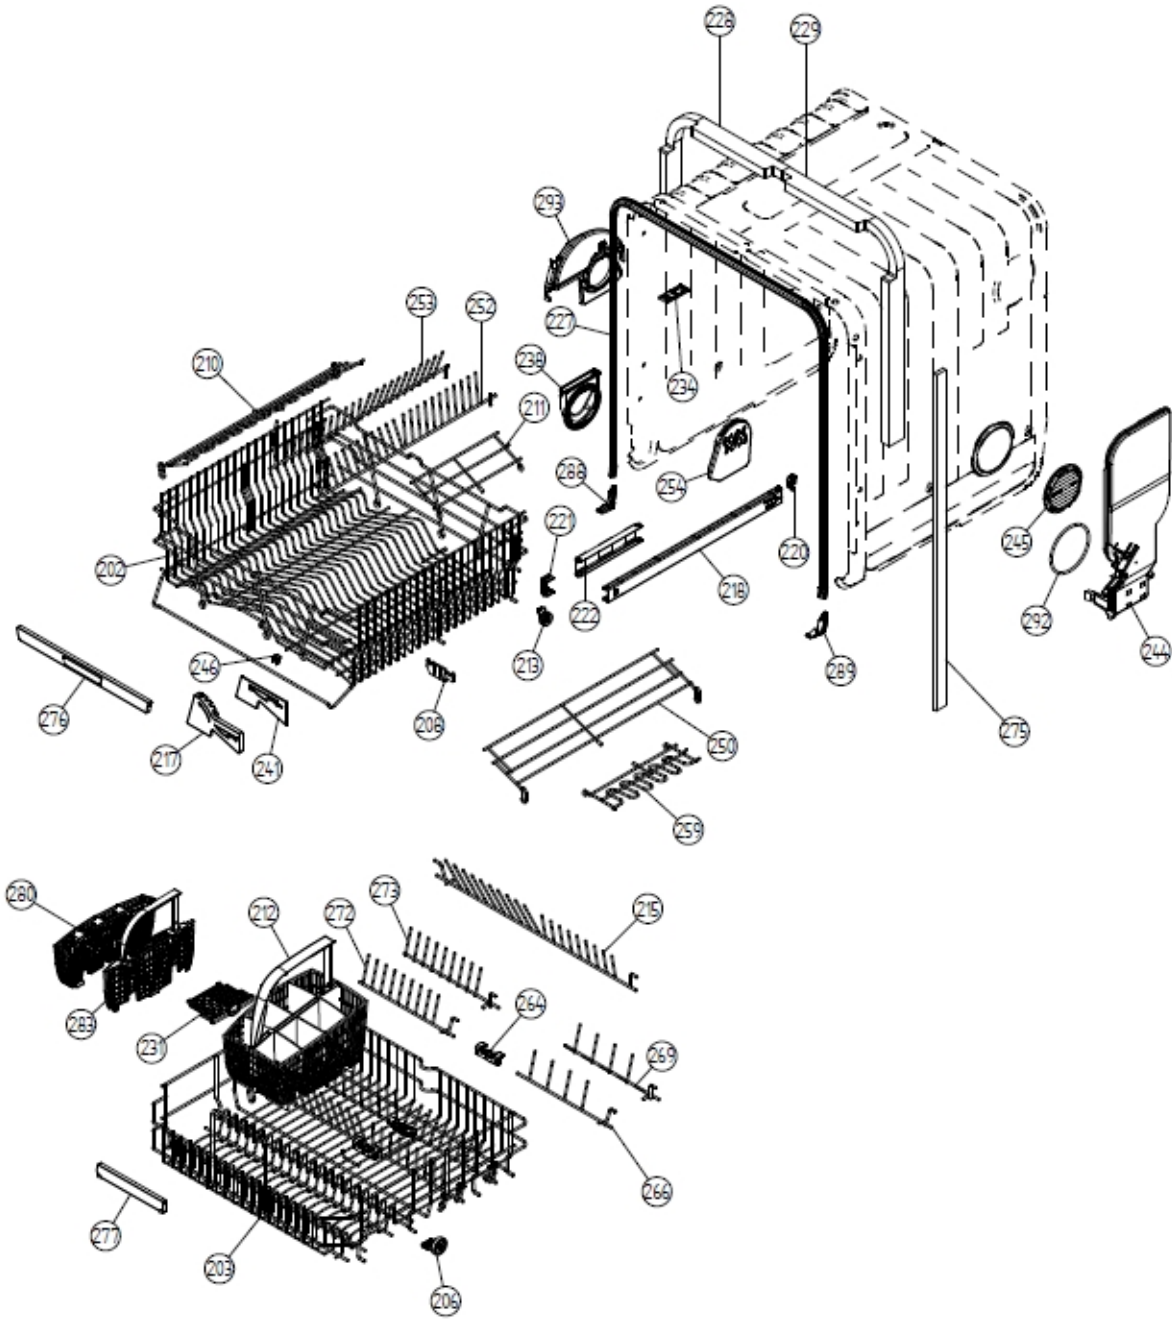

Position	Ident	Spare part description	Quantity	Validity	Extra ID
0202	490026	UPP.BASKET PREMIUM 7502-B ASSY	1		
0203	489454	LOWER BASKET EXCLUSIVE 7502-B ASSY	1