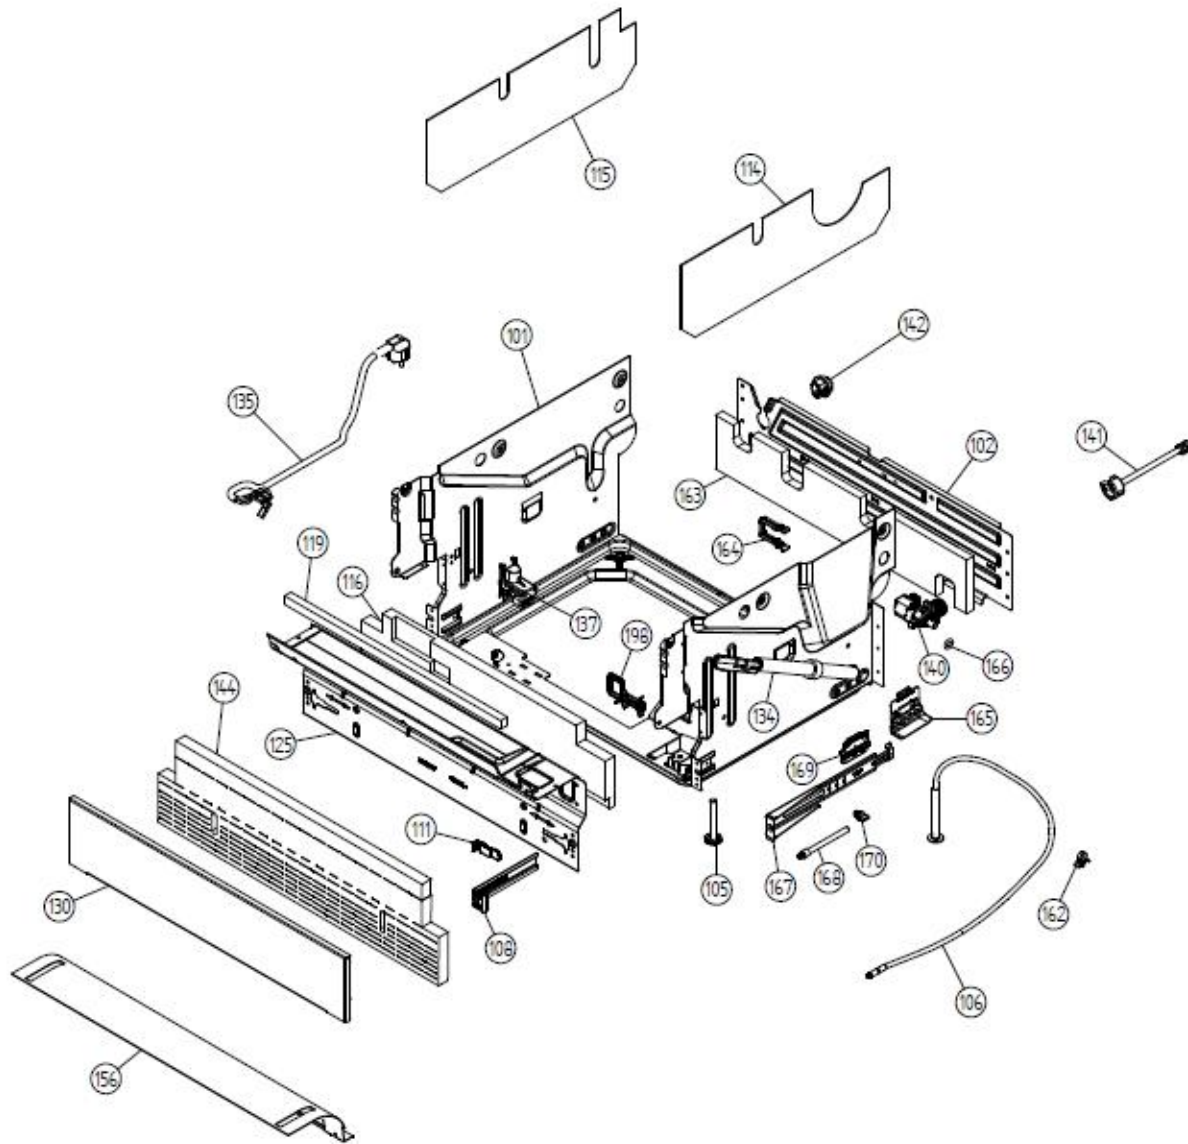

SPARE PARTS LIST

Hisense

Date
Time

Type	DW16.2	Brand name	ASKO
Model	D5556XXLFI	Version	02.03.2015
Art. No.	492632	Service index	01

160614

Position	Ident	Spare part description	Quantity	Validity	Extra ID
0101	700669	BOTTOM OUTER ASSY DW70	1		
0101A	700474	SCREW	4		

	Ident	Spare part description	Quantity	Validity	Extra ID
0102	513721	BASE COVER BACK	1		
0105	700290	FOOT	2		
0106	700289	ADJUSTABLE FOOT DW ASSY	1		
0108	810537	BASE COVER BRACKET	2		
0111	700332	SPRING	2		
0114	587173	SOUND INS.BITUMEN SELFADH.R DW40	1		
0115	587172	SOUND INS.BITUMEN SELFADH.L DW40	1		
0116	700374	ISOLATION	1		
0119	700377	ISOLATION	1		
0125	700350	COVER	1		
0130	700457	BASEBOARD	1		
0134	700403	SPRING	2		
0135	700557	CABLE SUPPLY	1		
0137	700514	FILTER NOISE	1		
0140	434374	ELECTRIC VALVE	1		
0141	700266	INLET HOSE	1		
0141A	700483	GASKET	1		
0142	413719	CABLE GROMMET Z13	1		
0144	700292	ISOLATION	1		
0156	704482	BASE RUBBER PROTECTION DW	1		
0162	700411	SUPPORT	1		
0163	700373	ISOLATION	1		
0164	700439	CLAMP	2		
0165	700351	SPRING SUPPORT LEFT	2		
0166	700438	GASKET	1		
0167	700345	ADJUST NUT	2		
0168	700346	SCREW	2		
0169	700400	SPRING HOLDER INTERMEDIATE	2		
0170	700401	GUIDE	2		
0198	700270	WIRING HARNESS HOLDER DW70 000	1		

164632

Position	Ident	Spare part description	Quantity	Validity	Extra ID
0501	450974	INNER DOOR F/INT. XXL DW16 ASSY	1		
0502	450975	DOOR FAN UL4 120V ASSY	1		
0502A	800467	O-RING	2		
0504	700275	SOAP DISPENSER	1		