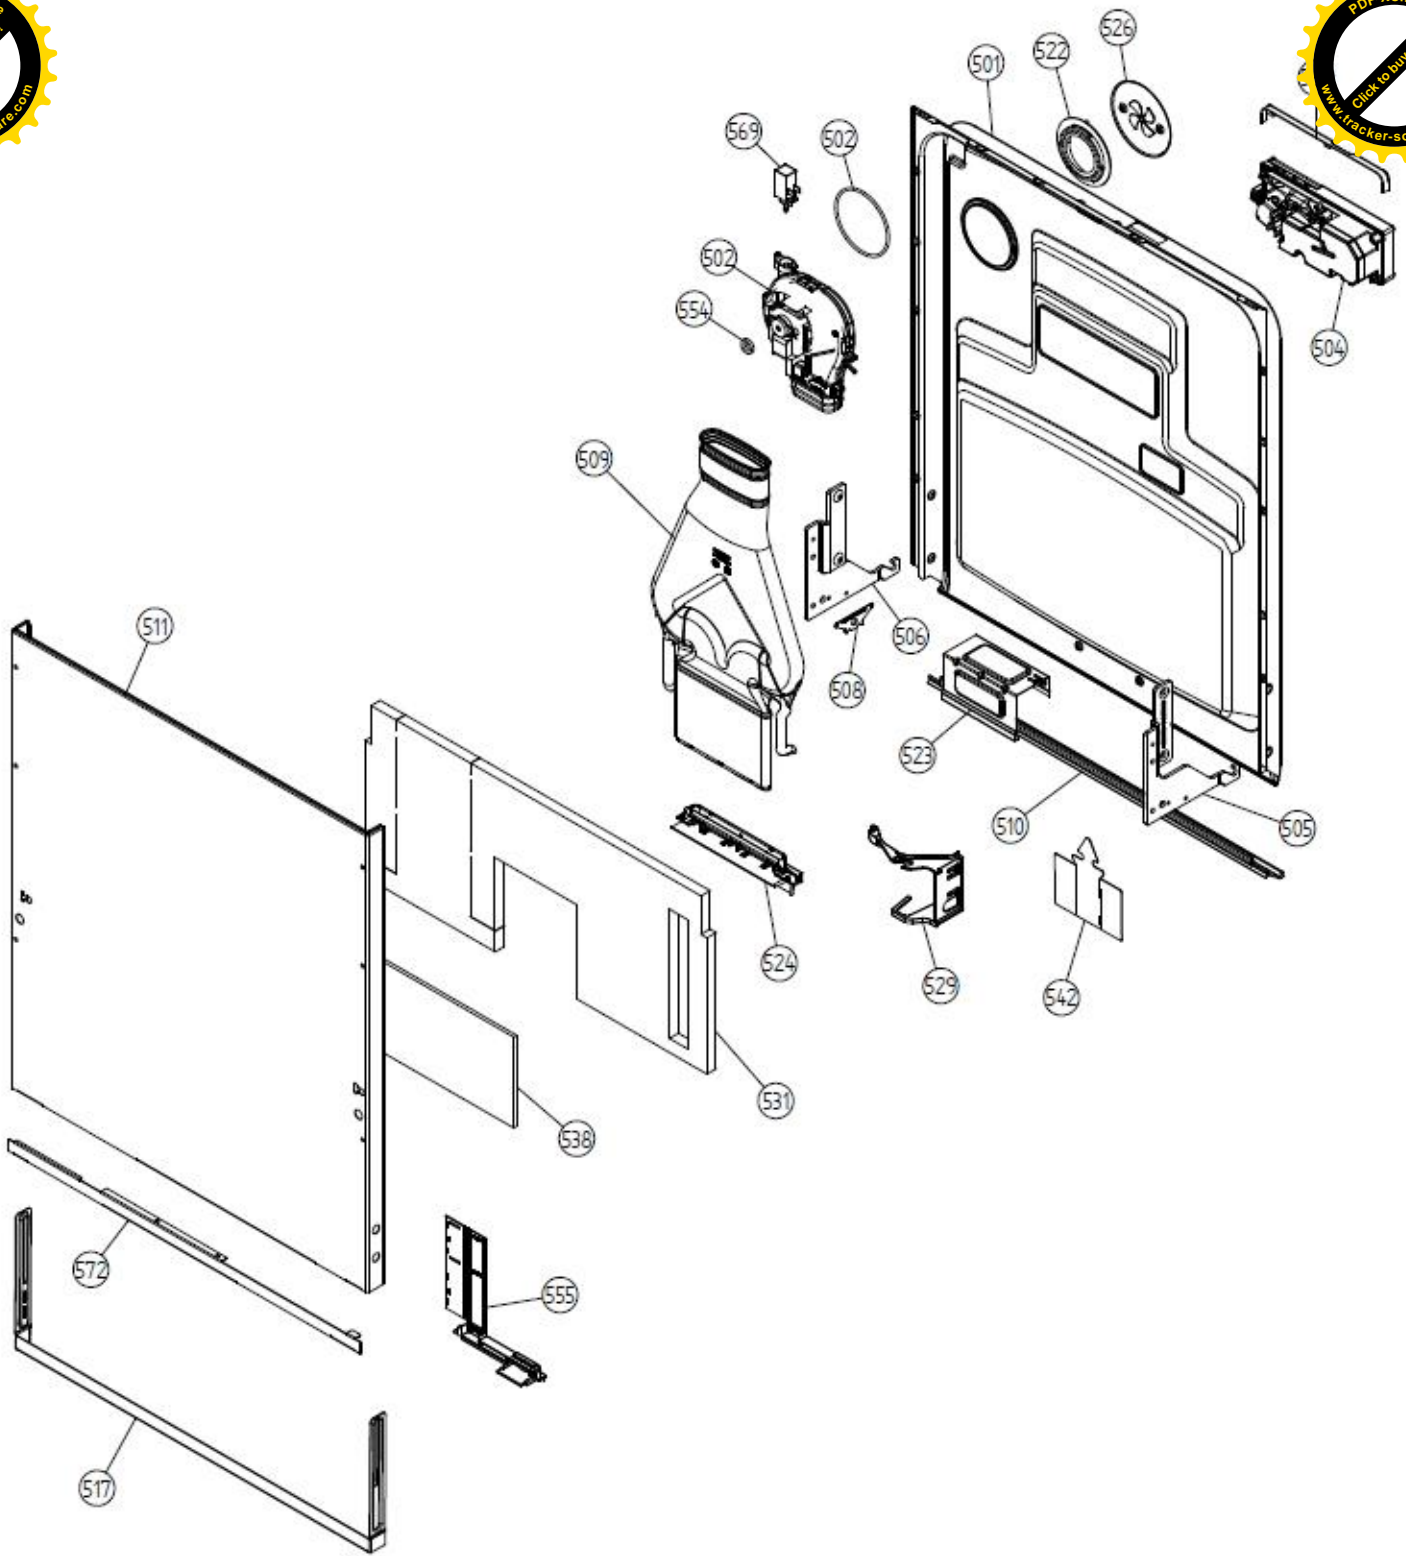

Position	Ident	Spare part description	Quantity	Validity	Extra ID
0501	450974	INNER DOOR F/INT. XXL DW16 ASSY	1		
0502	450975	DOOR FAN UL4 120V ASSY	1		
0502A	800467	O-RING	2		
0504	700275	SOAP DISPENSER	1