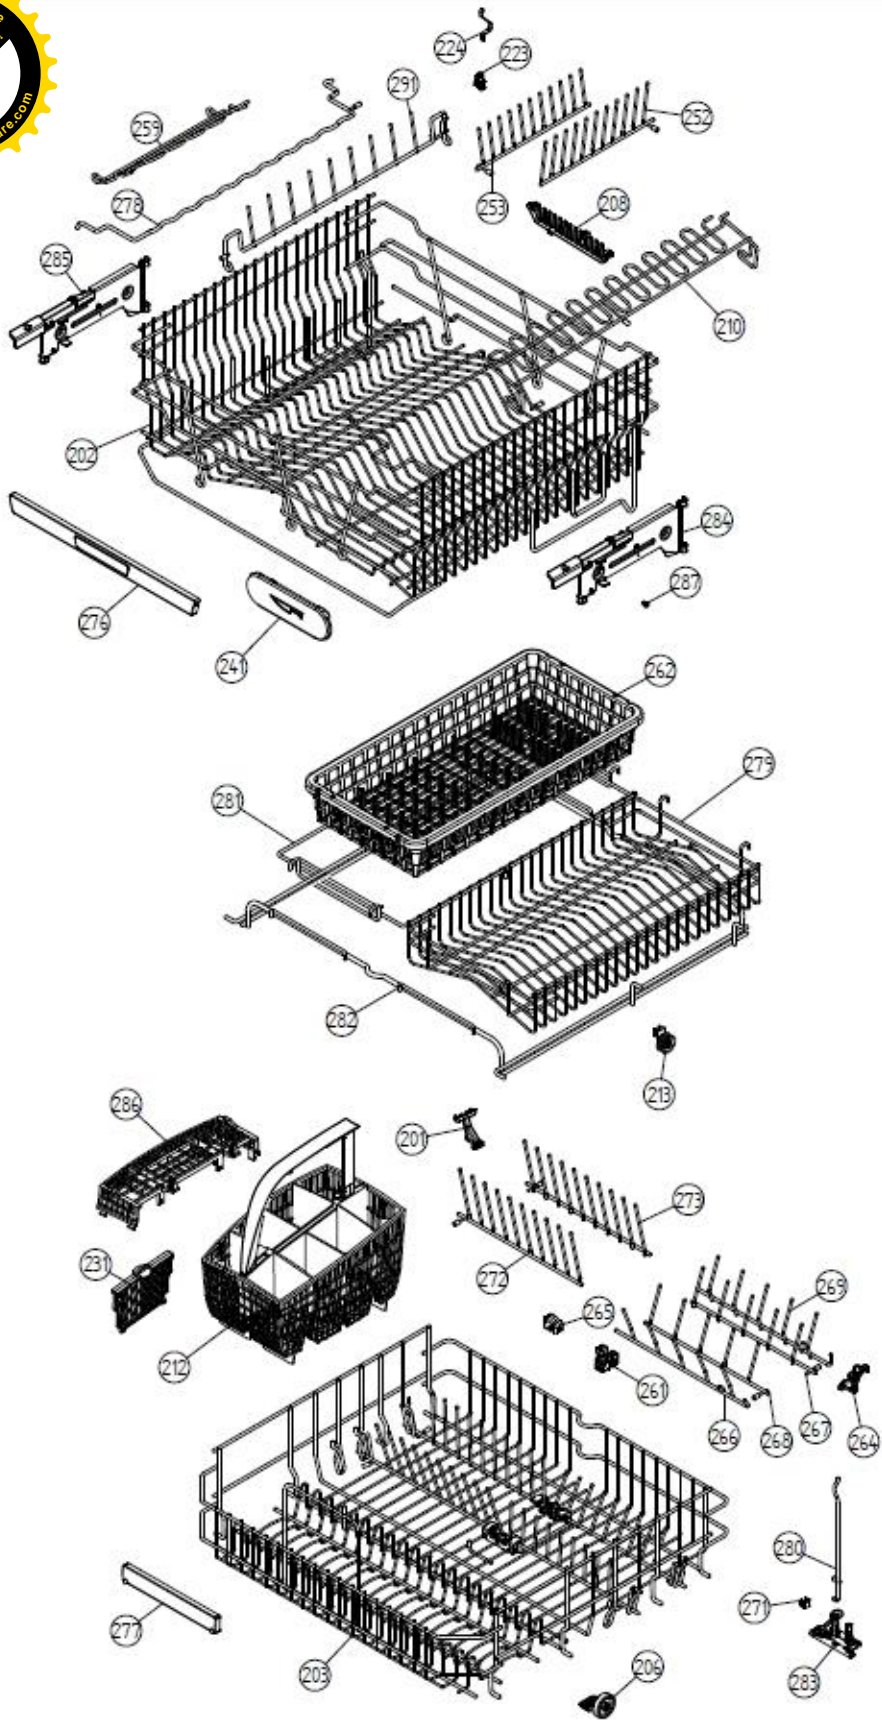

Position	Ident	Spare part description	Quantity	Validity	Extra ID
0201	555551	PLATE-RACK HOLDER ADJUSTMENT 5502-B	4		
0202	489386	UPPER BASKET EXCL.H/L NCS7502-B ASSY	1