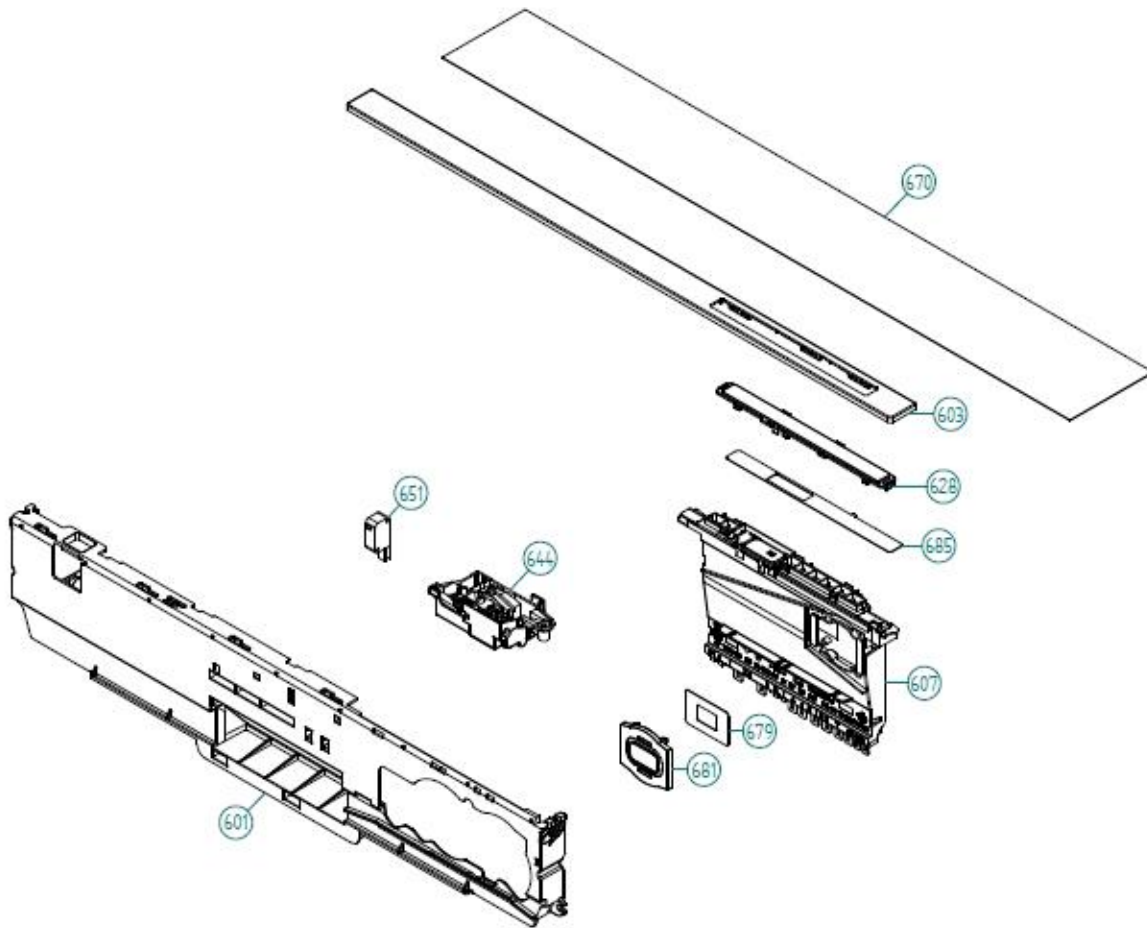

Position	Ident	Spare part description	Quantity	Validity	Extra ID
0601	700546	SWITCH PANEL	1		
0603	539231	DECOR PLATE ASKO SS SIGN KPL SS	1