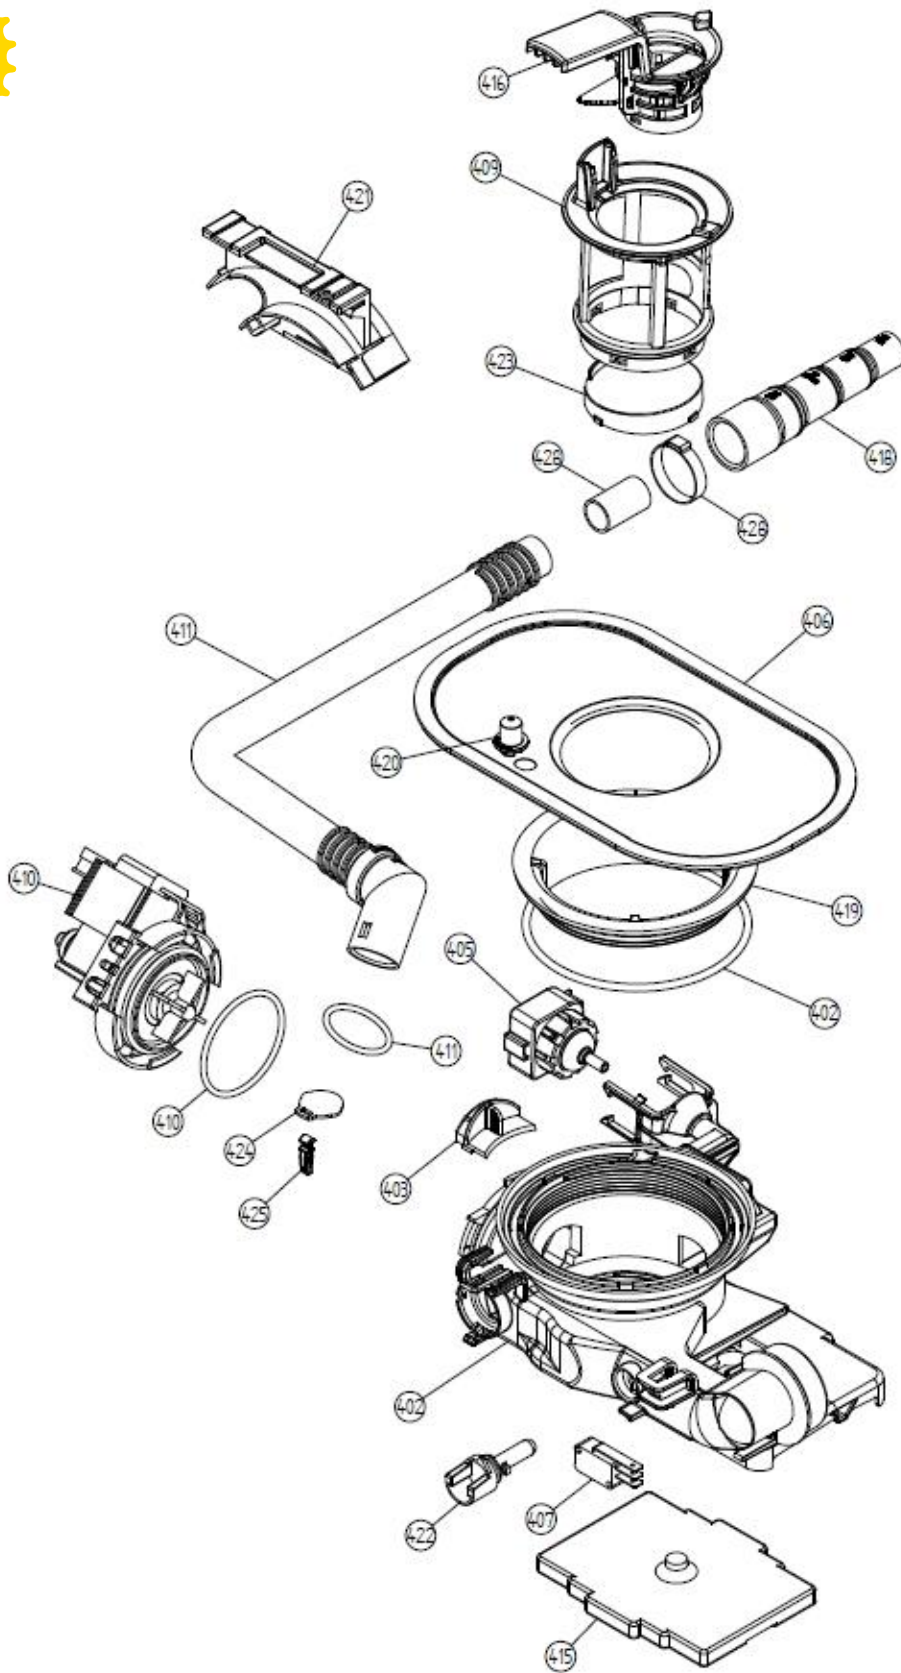

162623

Position	Ident	Spare part description	Quantity	Validity	Extra ID
0303	700244	WASHING PUMP	1		
0304	700408	WASHING MOTOR CUSHION	1		

Ident	Spare part description	Quantity	Validity	Extra ID
429634	HEATER	1		
0306	700399	GASKET	1	
700405	HEATER INSERTION	2		
0308	520549	DISCHARGE COVER DW16	1	
0310	484503	PUMP'S HOSE W.CLAMP ASSY	1	
0312	474365	SPRAY ARM HOLDER LOW.5502-B	1	
0313	700382	BEARING	1	
0315	524016	DIVERTER VALVE 3-POS 110-120V 60HZ	1	
0318	513114	SPRAYER TUBE ADJ.UPPER BASKET	1	
0321	428791	DIVIDER	1	
0323	461548	SPRAY TOWER LOW FOR 2 NOZZLE AND D14	1	
0324	700385	HOSE GUIDANCE	1	
0324A	700264	GASKET	2	
0325	474374	SPRAY ARM LOW ASSY DW16	1	
0326	700383	SPRAYARM UPPER BASKET ASSY UL4	1	
0327	700329	HOSE	2	
0328	700323	RING	1	
0350	477215	MANIFOLD MIDDLE BASKET ASSY	1	
0351	700393	SUPPORT	1	
0353	493523	SPRAY TUBE MIDDLE BASKET DW	2	
0354	477268	MIDDLE BASKET CONNECTION 5502-B	1	
0357	700423	GASKET	1	
0358	700392	SUPPORT	1	
0359	700437	GASKET	2	
0371	484953	SPRAYER NOZZLE L ASSY	1	
0386	484955	SPRAYER NOZZLE R ASSY	1	
0390	477219	SPRAY NOZZLE MIDDLE BASKET 5502-B	1	
0393	493469	SPRAYER TUBE D14 XXL	1	
0398	441459	CONDENSER 7UF EM 60HZ	1	

163620

Position	Ident	Spare part description	Quantity	Validity	Extra ID
0402	474289	SINK CONTAINER UL4 ASSY	1		
0402A	800466	O-RING	1		

	Ident	Spare part description	Quantity	Validity	Extra ID
0403	700355	PLUG	1		
0405	818114	PRESSURE SENSOR ASSY	1		
0406	700341	PLANE FILTER	1		
0407	700335	MICROSWITCH	1		
0409	465484	FILTER PIECE ASSY DW70 5502-B	1		
0410	700245	DRAIN PUMP	1		
0411	640393	SET DISCHARGE HOSE US UL4 O-RING	1		
0411A	700462	GASKET	1		
0415	700354	FLOAT	1		
0416	700357	BASKET	1		
0418	700484	END CUFF	1		
0419	700325	RING	1		
0420	700342	VENTILATING FAN	1		
0421	700304	HOSE BEND	1		
0422	700369	SENSING DEVICE	1		
0423	465484	FILTER PIECE ASSY DW70 5502-B	1		
0424	700410	GASKET	1		
0425	700419	NON RETURN VALVE HOOK DW70 NCS 5502-B	1		
0428	700476	CLAMP	1		