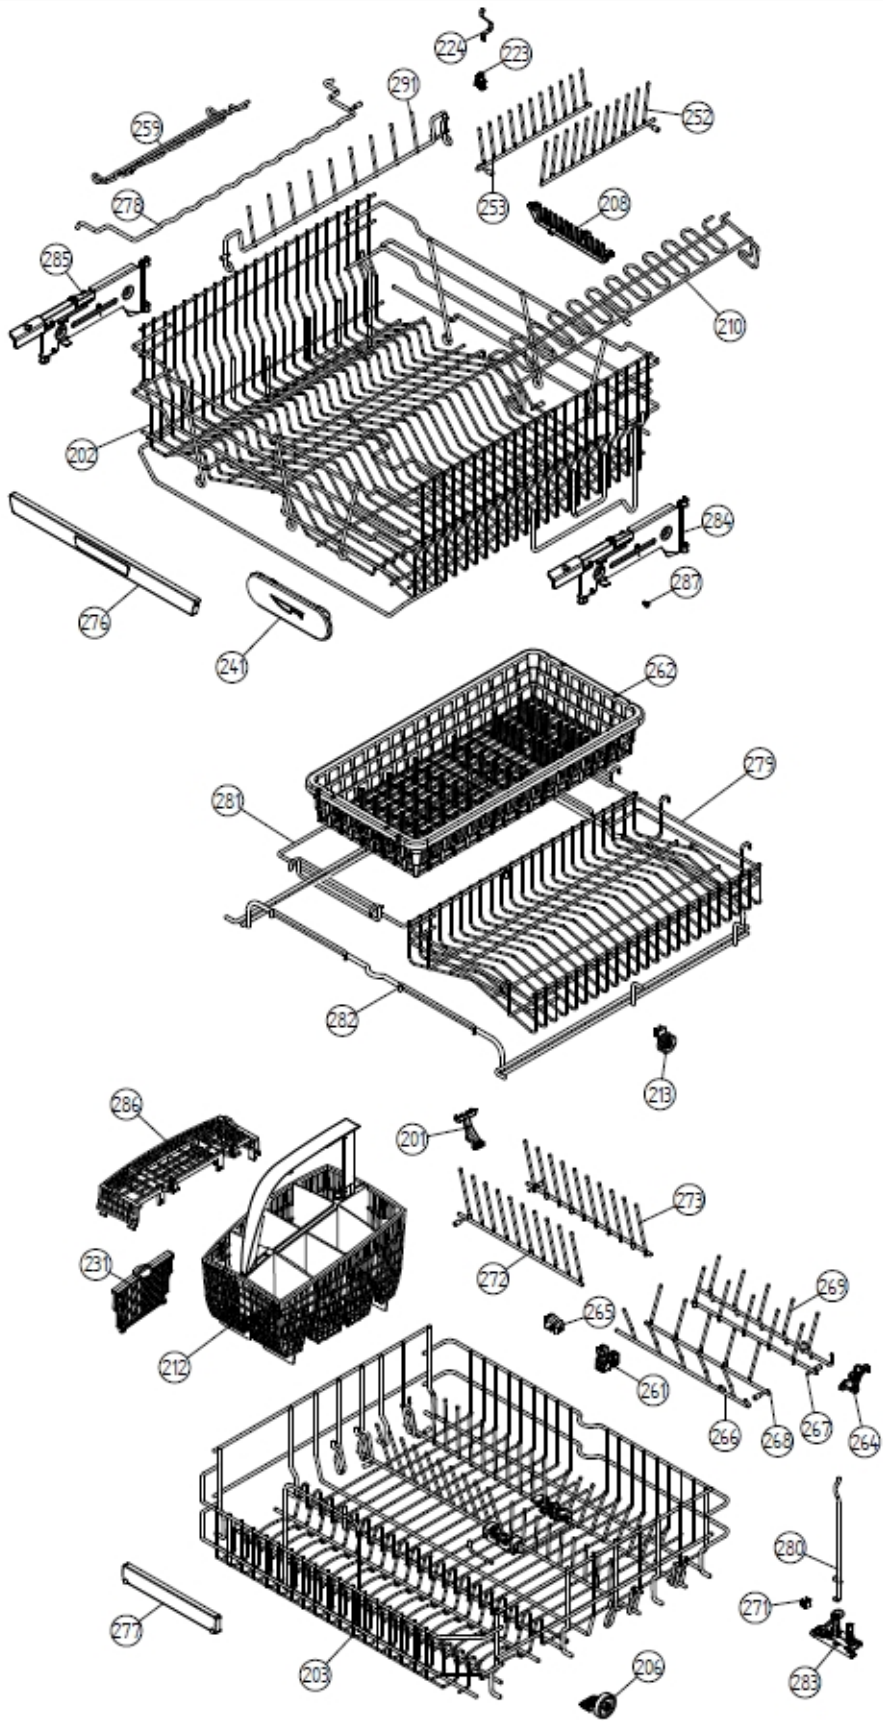

Position	Ident	Spare part description	Quantity	Validity	Extra ID
0201	555551	PLATE-RACK HOLDER ADJUSTMENT 5502-B	24		
0202	489386	UPPER BASKET EXCL.H/L NCS7502-B ASSY	1