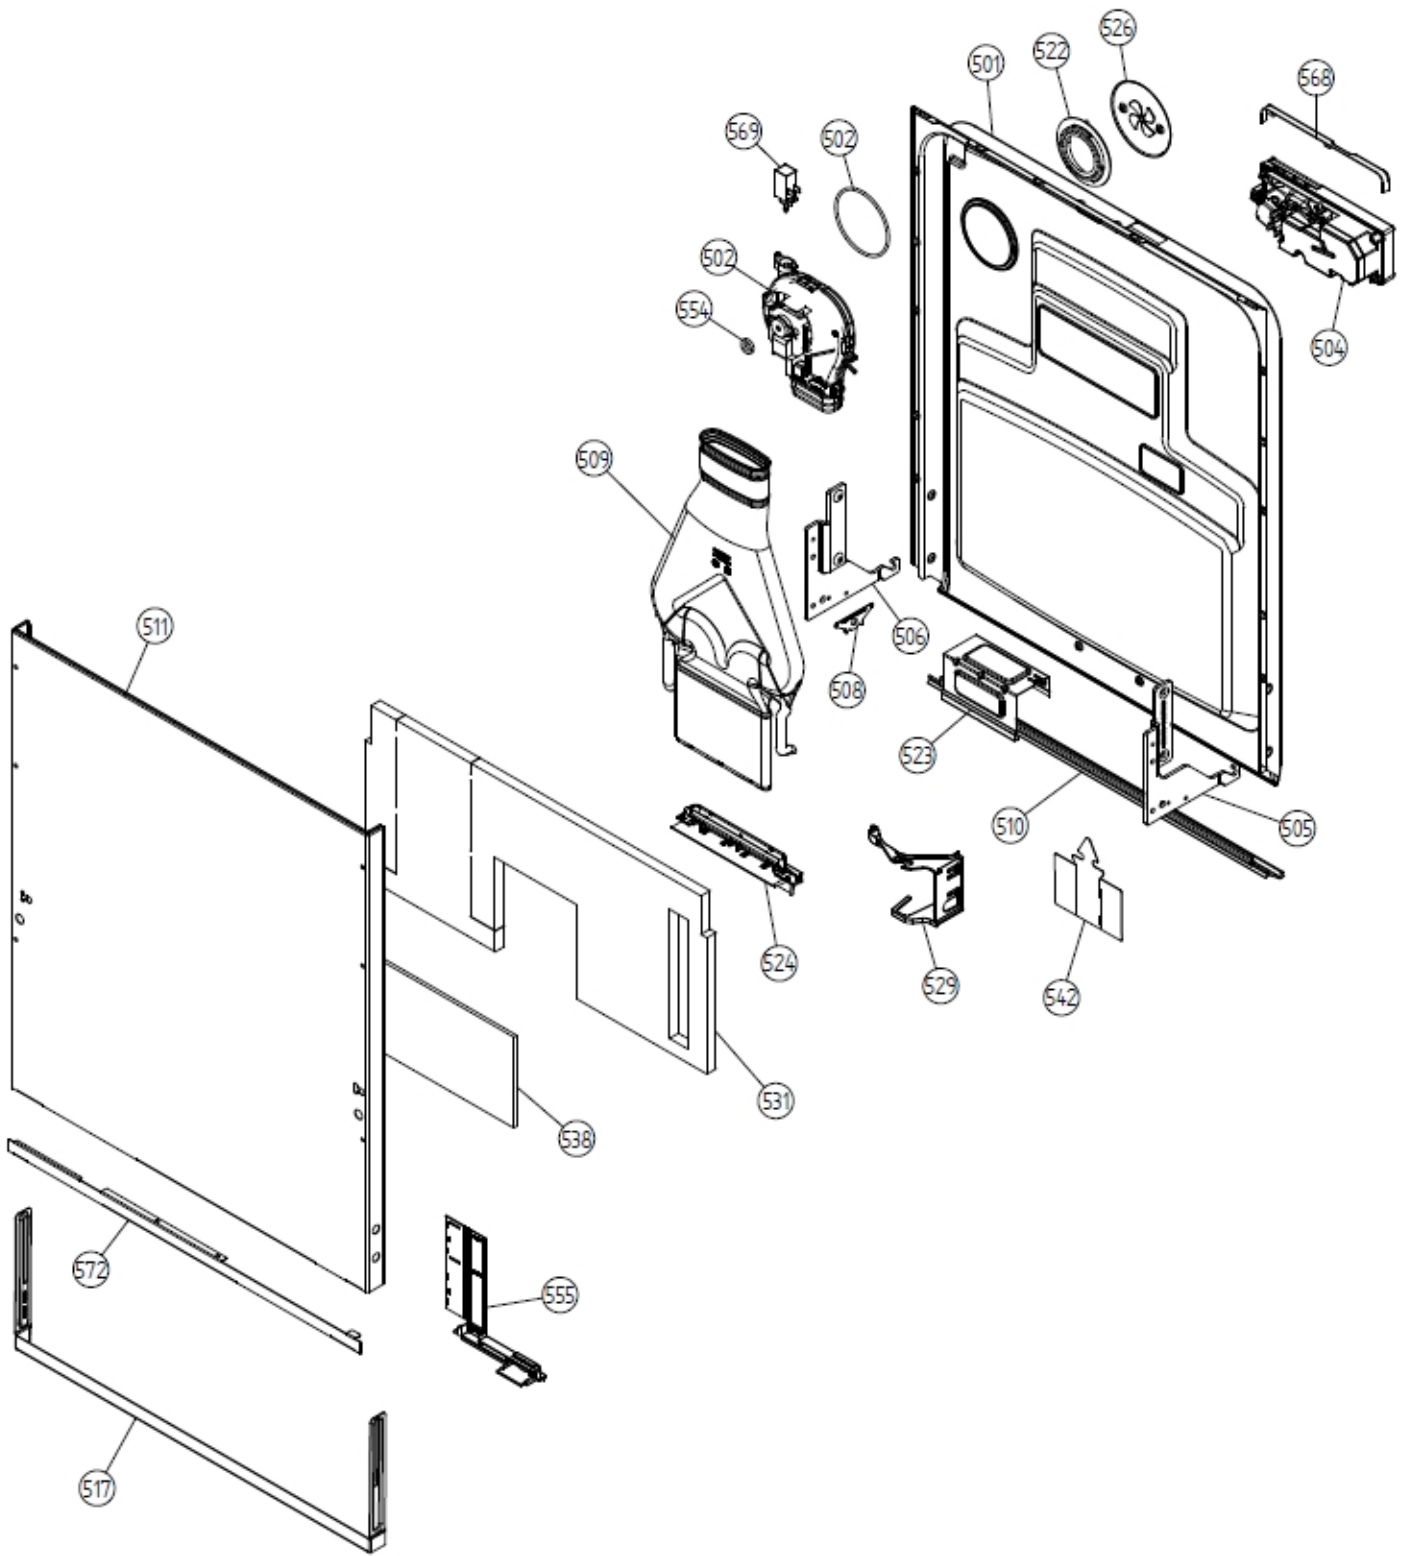

Position	Ident	Spare part description	Quantity	Validity	Extra ID
0501	450974	INNER DOOR F/INT. XXL DW16 ASSY	1		
0502	450975	DOOR FAN UL4 120V ASSY	1		
0502A	700318	GASKET	2		
0504	700275	SOAP DISPENSER	1