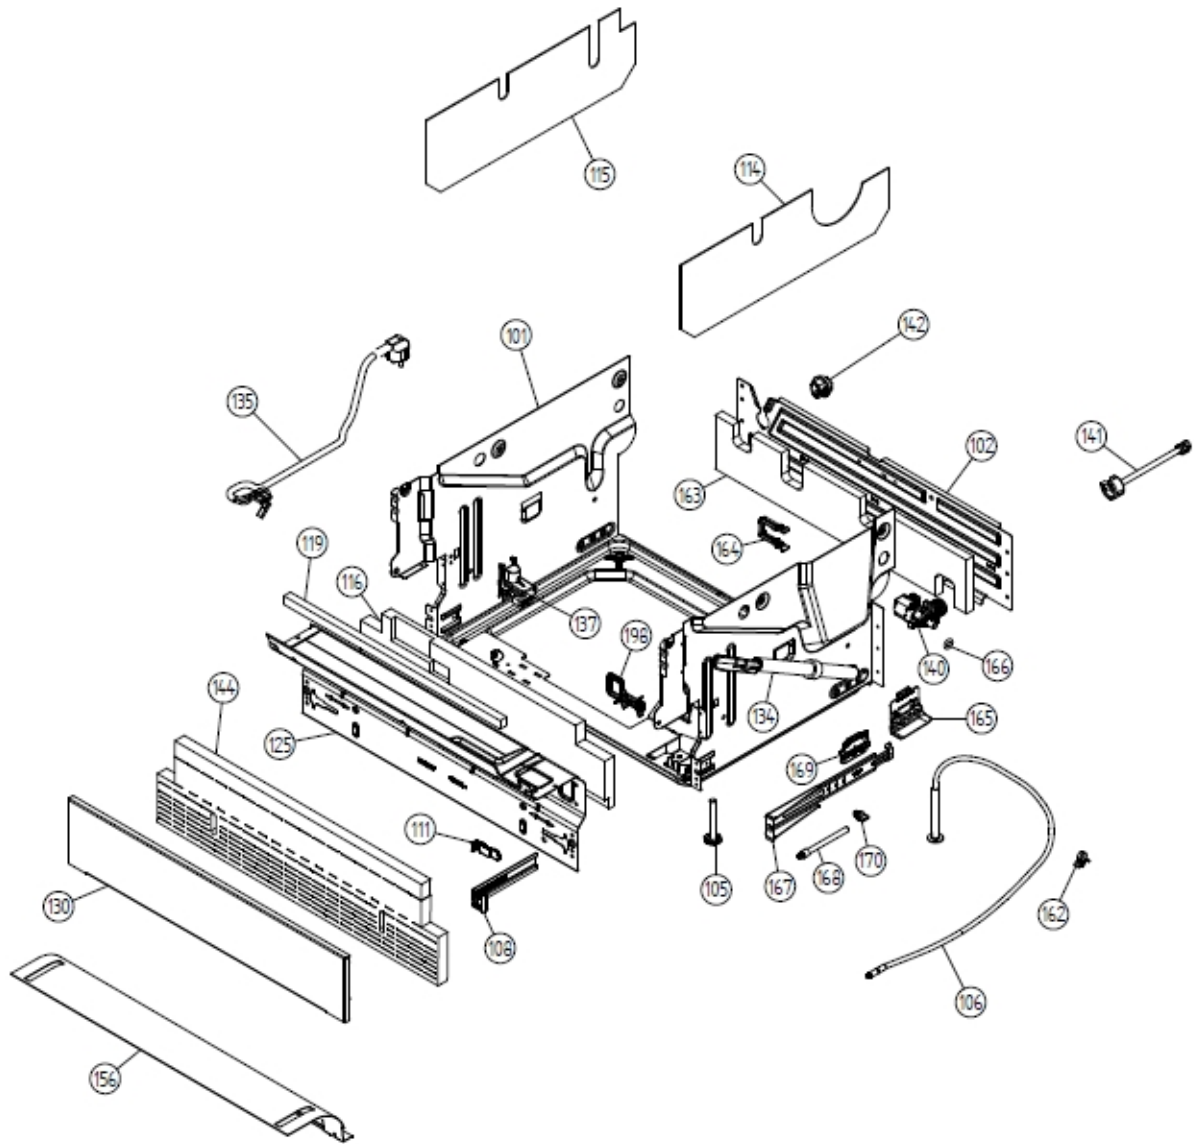

SPARE PARTS LIST

Hisense EUROPE

Date 13.09.2022

Time 19:06:26

Type	DW16.2	Brand name	ASKO
Model	D5556XXLFI	Version	17.02.2016
Art. No.	492632	Service index	03

160614

Position	Ident	Spare part description	Quantity	Validity	Extra ID
0101	700669	BOTTOM OUTER ASSY DW70	1		
0101A	700436	SCREW A4 MRT M4X8 VAXED TORX20 BUFAB	2		

Position	Ident	Spare part description	Quantity	Validity	Extra ID
0101B	700474	SCREW	4		
0102	513721	BASE COVER BACK	1		
0105	700290	FOOT	2		
0106	700289	ADJUSTABLE FOOT DW ASSY	1		
0108	700331	SUPPORT	2		
0111	700332	SPRING	2		
0114	587173	SOUND INS.BITUMEN SELFADH.R DW40	1		
0115	587172	SOUND INS.BITUMEN SELFADH.L DW40	1		
0116	700374	ISOLATION	1		
0119	700377	ISOLATION	1		
0125	700350	COVER	1		
0130	700457	BASEBOARD	1		
0134	700403	SPRING	2		
0135	700557	CABLE SUPPLY	1		
0137	700514	FILTER NOISE	1		
0140	434374	ELECTRIC VALVE	1		
0141	700266	INLET HOSE	1		
0141A	700483	GASKET	1		
0142	413719	CABLE GROMMET Z13	1		
0144	700292	ISOLATION	1		
0156	704482	BASE RUBBER PROTECTION DW	1		
0162	700411	SUPPORT	1		
0163	700373	ISOLATION	1		
0164	700439	CLAMP	2		
0165	700351	SPRING SUPPORT LEFT	2		
0166	700438	GASKET	1		
0167	700345	ADJUST NUT	2		
0168	700346	SCREW	2		
0169	700400	SPRING HOLDER INTERMEDIATE	2		
0170	700401	GUIDE	2		
0198	700270	WIRING HARNESS HOLDER DW70 000	1		

164632

Position	Ident	Spare part description	Quantity	Validity	Extra ID
0501	450974	INNER DOOR F/INT. XXL DW16 ASSY	1		
0502	450975	DOOR FAN UL4 120V ASSY	1		
0502A	700318	GASKET	2		
0504	700275	SOAP DISPENSER	1		