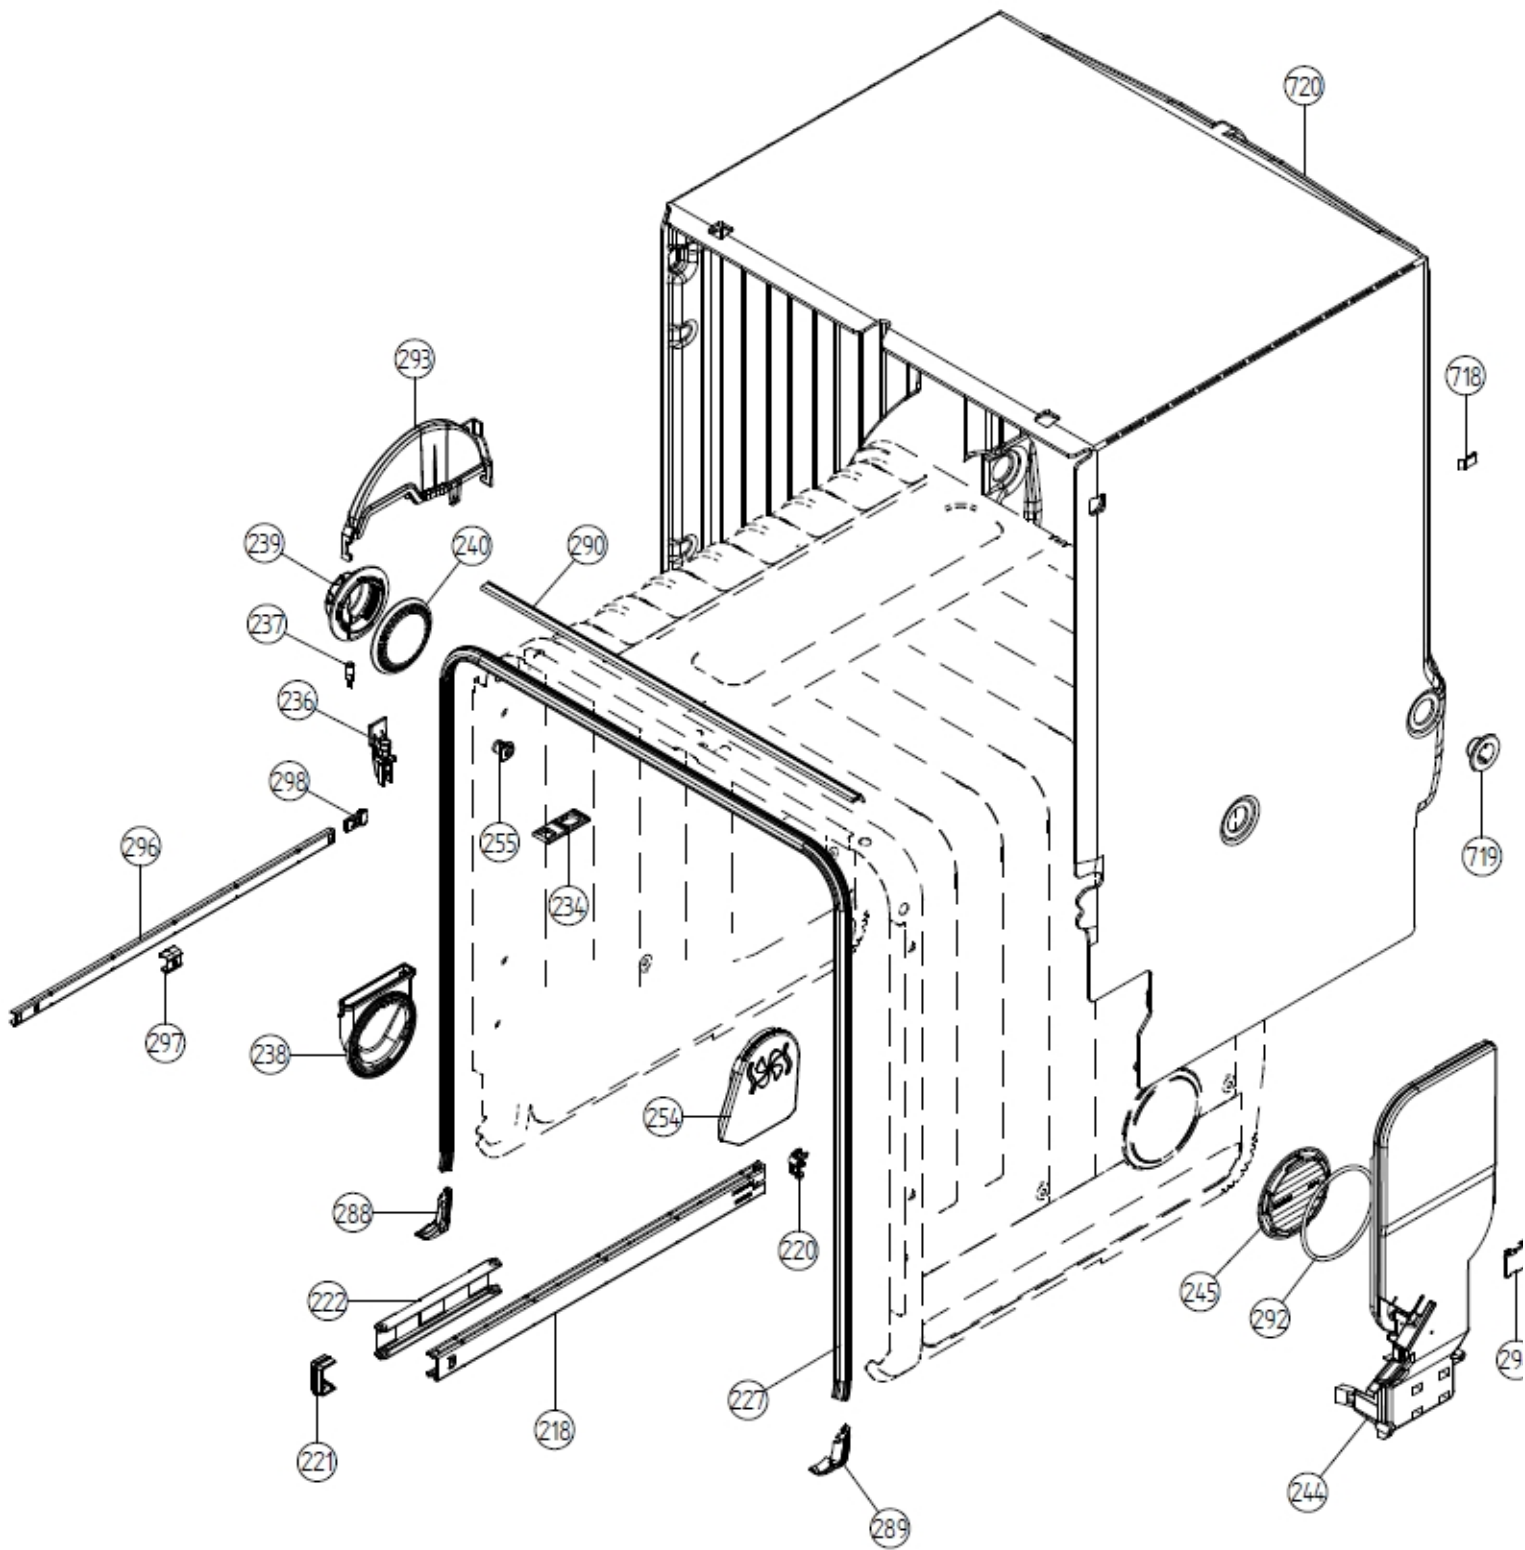

Position	Ident	Spare part description	Quantity	Validity	Extra ID
0218	797102	GUIDE	4		
0220	700313	GUIDE SHOCK ABSORBER	4		
0221	700430	RAIL BLOCK	4		
0222	428814	SPACER	1		
0227	700309	GASKET	1		
0234	700320	DOOR HOOK	1