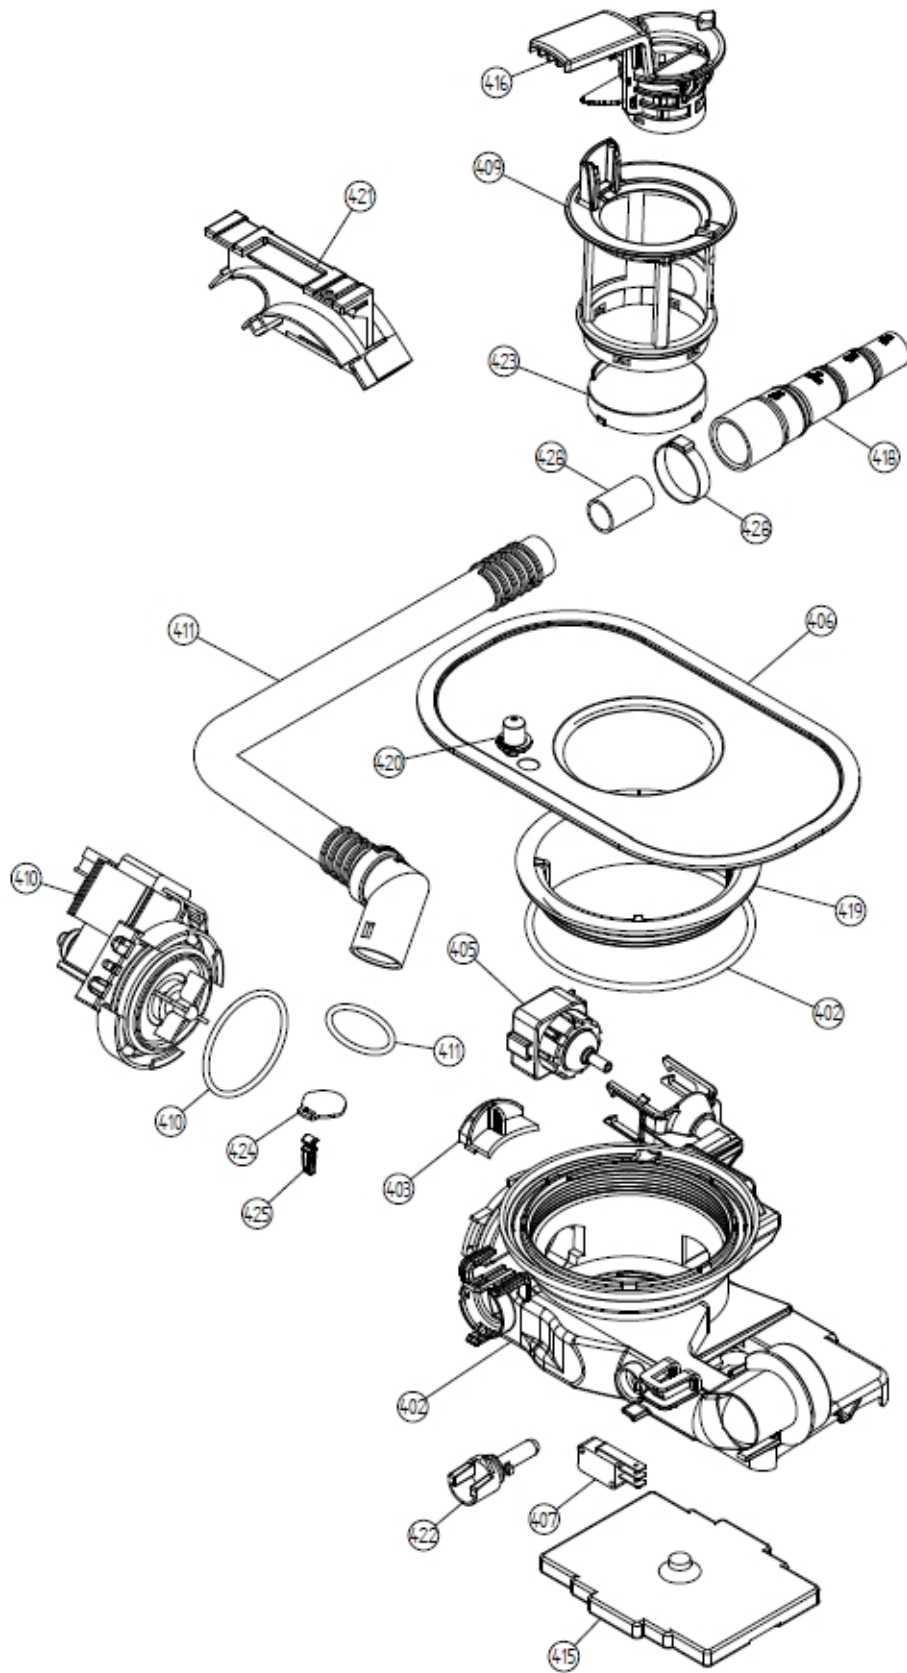

Position	Ident	Spare part description	Quantity	Validity	Extra ID
0402	474289	SINK CONTAINER UL4 ASSY	1		
0402A	700415	GASKET	1