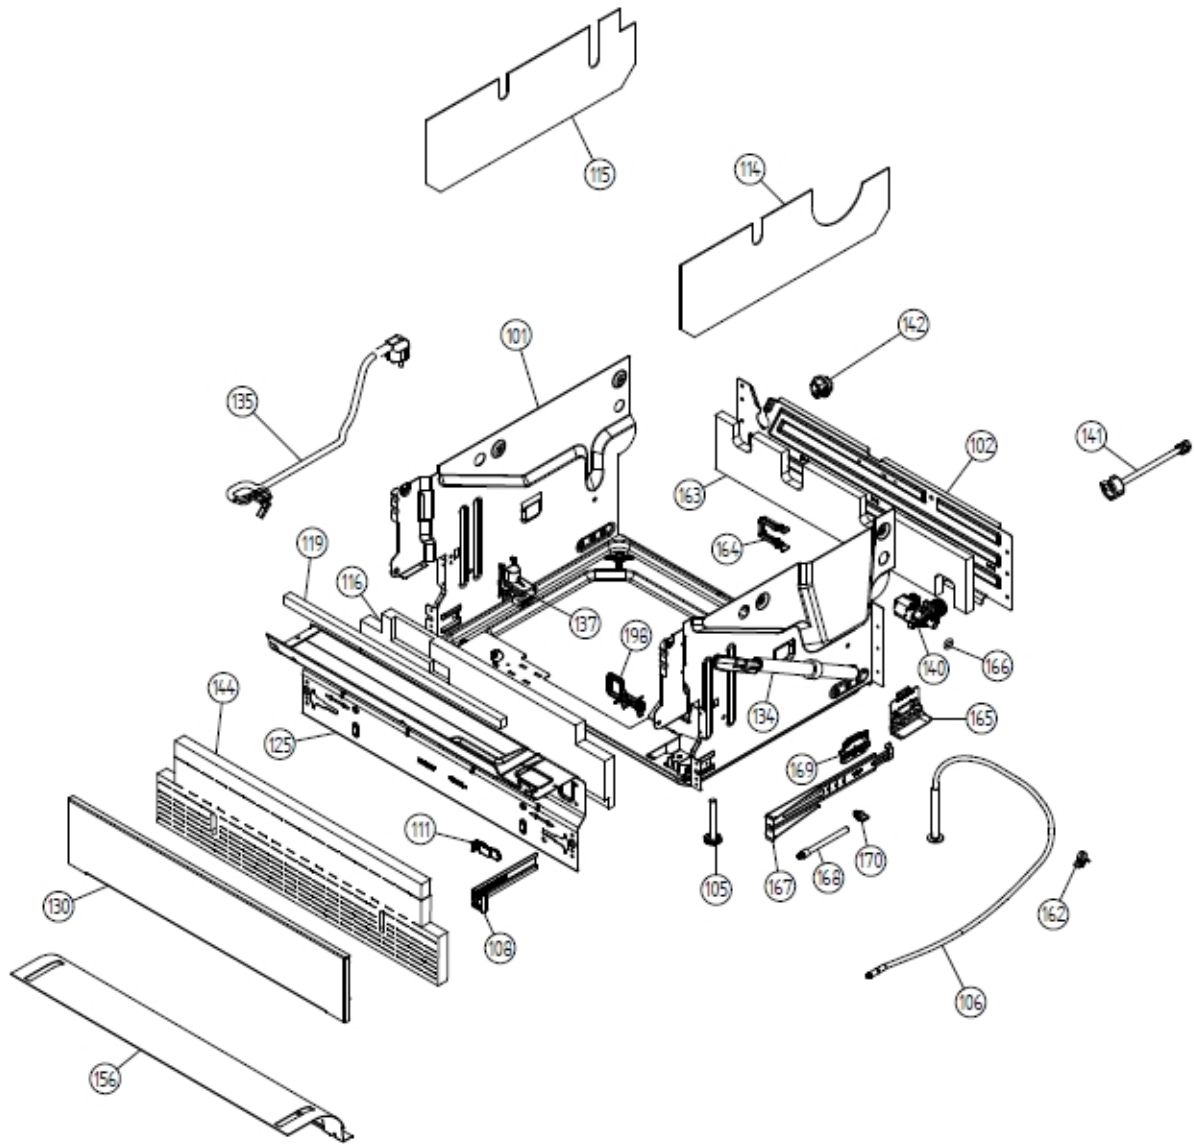

SPARE PARTS LIST

Hisense EUROPE

Date 13.09.2022

Time 19:07:08

Type	DW16.2	Brand name	ASKO
Model	D5556XXLFI	Version	15.07.2016
Art. No.	492632	Service index	05

160614

Position	Ident	Spare part description	Quantity	Validity	Extra ID
0101	700669	BOTTOM OUTER ASSY DW70	1		
0101A	700436	SCREW A4 MRT M4X8 VAXED TORX20 BUFAB	2		

Position	Ident	Spare part description	Quantity	Validity	Extra ID
0101B	700474	SCREW	4		
0102	513721	BASE COVER BACK	1		
0105	700290	FOOT	2		
0106	700289	ADJUSTABLE FOOT DW ASSY	1		
0108	700331	SUPPORT	2		
0111	700332	SPRING	2		
0114	587173	SOUND INS.BITUMEN SELFADH.R DW40	1		
0115	587172	SOUND INS.BITUMEN SELFADH.L DW40	1		
0116	700374	ISOLATION	1		
0119	700377	ISOLATION	1		
0125	700350	COVER	1		
0130	700457	BASEBOARD	1		
0134	700403	SPRING	2		
0135	700557	CABLE SUPPLY	1		
0137	700514	FILTER NOISE	1		
0140	434374	ELECTRIC VALVE	1		
0141	700266	INLET HOSE	1		
0141A	700483	GASKET	1		
0142	413719	CABLE GROMMET Z13	1		
0144	700292	ISOLATION	1		
0156	704482	BASE RUBBER PROTECTION DW	1		
0162	700411	SUPPORT	1		
0163	700373	ISOLATION	1		
0164	700439	CLAMP	2		
0165	700351	SPRING SUPPORT LEFT	2		
0166	700438	GASKET	1		
0167	700345	ADJUST NUT	2		
0168	700346	SCREW	2		
0169	700400	SPRING HOLDER INTERMEDIATE	2		
0170	700401	GUIDE	2		
0198	700270	WIRING HARNESS HOLDER DW70 000	1		

164632

Position	Ident	Spare part description	Quantity	Validity	Extra ID
0501	450974	INNER DOOR F/INT. XXL DW16 ASSY	1		
0502	450975	DOOR FAN UL4 120V ASSY	1		
0502A	700318	GASKET	2		
0504	700275	SOAP DISPENSER	1		