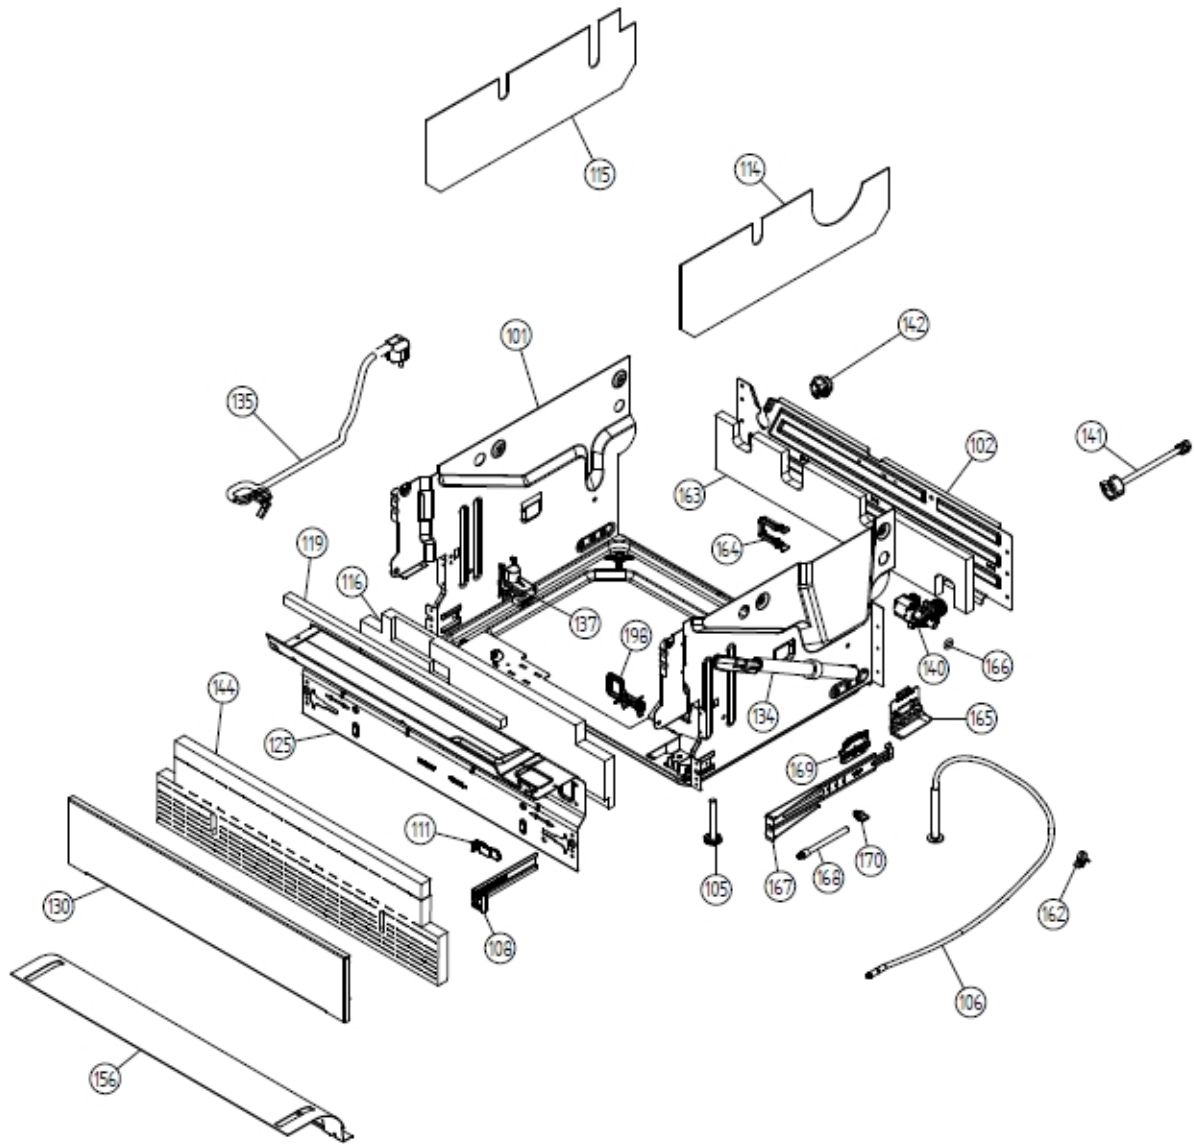

SPARE PARTS LIST

Hisense EUROPE

Date 13.09.2022

Time 19:07:28

Type	DW16.2	Brand name	ASKO
Model	D5556XXLFI	Version	27.09.2017
Art. No.	492632	Service index	06

160614

Position	Ident	Spare part description	Quantity	Validity	Extra ID
0101	594004	BASE EXT W.OUT WELD.STUDS DW40 ASSY	1		
0101A	700436	SCREW A4 MRT M4X8 VAXED TORX20 BUFAB	2		

Position	Ident	Spare part description	Quantity	Validity	Extra ID
0101B	700474	SCREW	4		
0102	513721	BASE COVER BACK	1		
0105	700290	FOOT	2		
0106	700289	ADJUSTABLE FOOT DW ASSY	1		
0108	700331	SUPPORT	2		
0111	700332	SPRING	2		
0116	700374	ISOLATION	1		
0119	700377	ISOLATION	1		
0125	700350	COVER	1		
0130	700457	BASEBOARD	1		
0130A	176604	SCREW RXS 4,2X9,5 FZB	2		
0134	700403	SPRING	2		
0135	700557	CABLE SUPPLY	1		
0137	700514	FILTER NOISE	1		
0140	434374	ELECTRIC VALVE	1		
0141	700266	INLET HOSE	1		
0141A	700483	GASKET	1		
0142	413719	CABLE GROMMET Z13	1		
0144	700292	ISOLATION	1		
0156	704482	BASE RUBBER PROTECTION DW	1		
0162	700411	SUPPORT	1		
0163	592882	SOUND INSULATION REAR PANEL DW	1		
0164	700439	CLAMP	1		
0165	700351	SPRING SUPPORT LEFT	2		
0166	700438	GASKET	1		
0167	700345	ADJUST NUT	2		
0168	700346	SCREW	2		
0169	700400	SPRING HOLDER INTERMEDIATE	2		
0170	700401	GUIDE	2		
0198	700270	WIRING HARNESS HOLDER DW70 000	1		

164632

Position	Ident	Spare part description	Quantity	Validity	Extra ID
0501	450974	INNER DOOR F/INT. XXL DW16 ASSY	1		
0502	450975	DOOR FAN UL4 120V ASSY	1		
0502A	700318	GASKET	2		
0504	700275	SOAP DISPENSER	1		