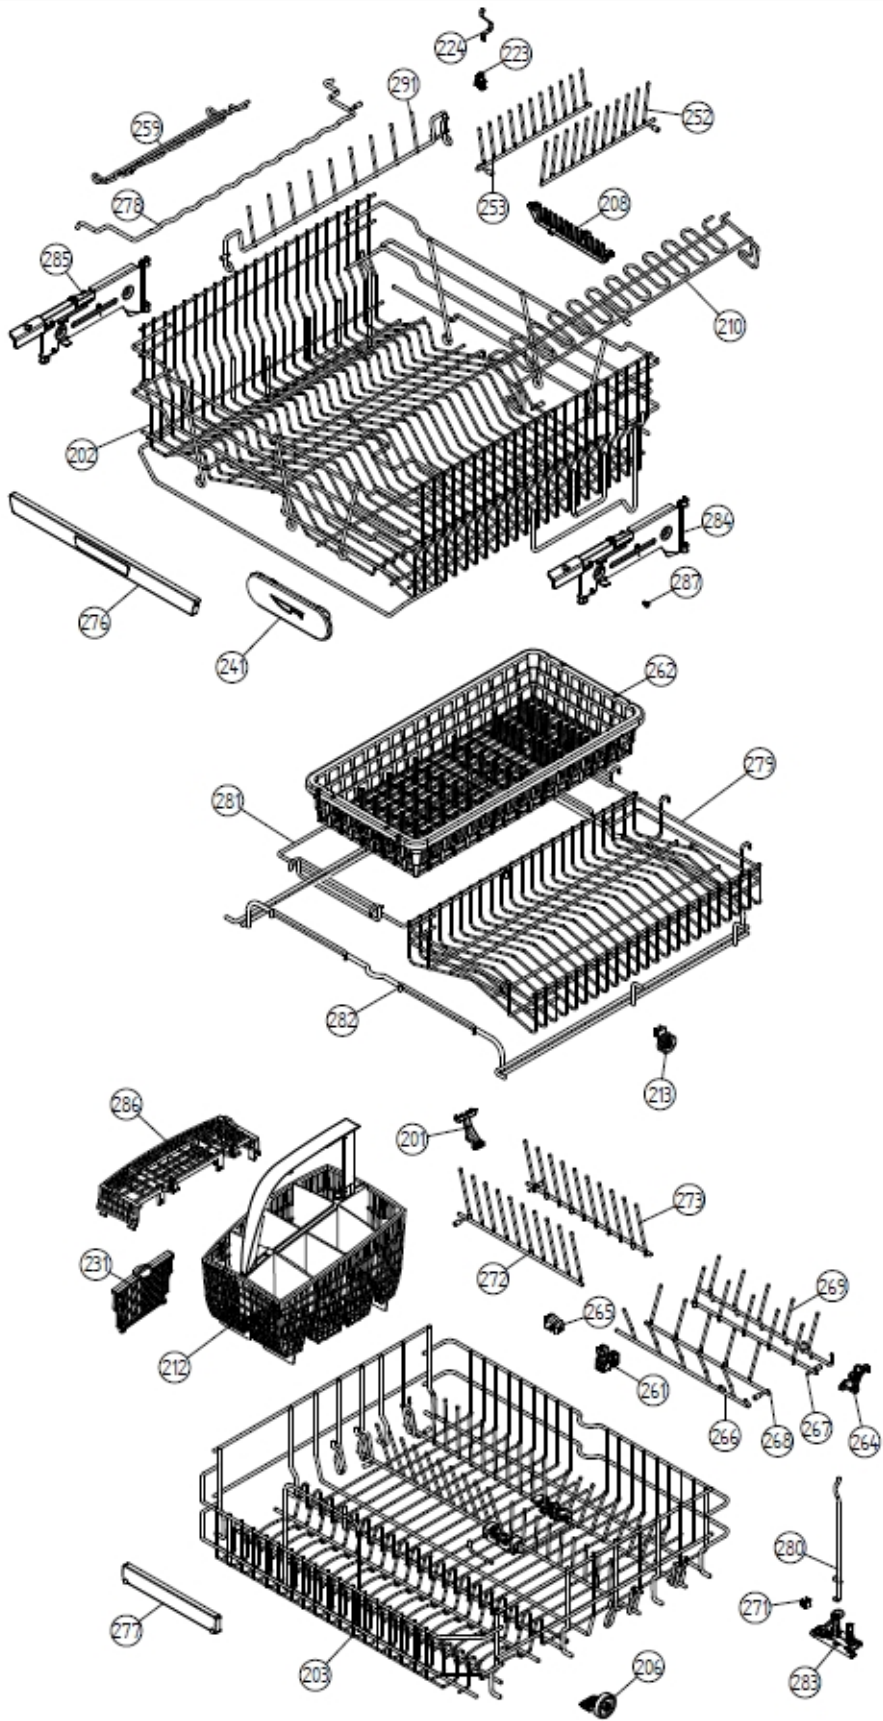

Position	Ident	Spare part description	Quantity	Validity	Extra ID
0201	555551	PLATE-RACK HOLDER ADJUSTMENT 5502-B	12		
0202	489386	UPPER BASKET EXCL.H/L NCS7502-B ASSY	1