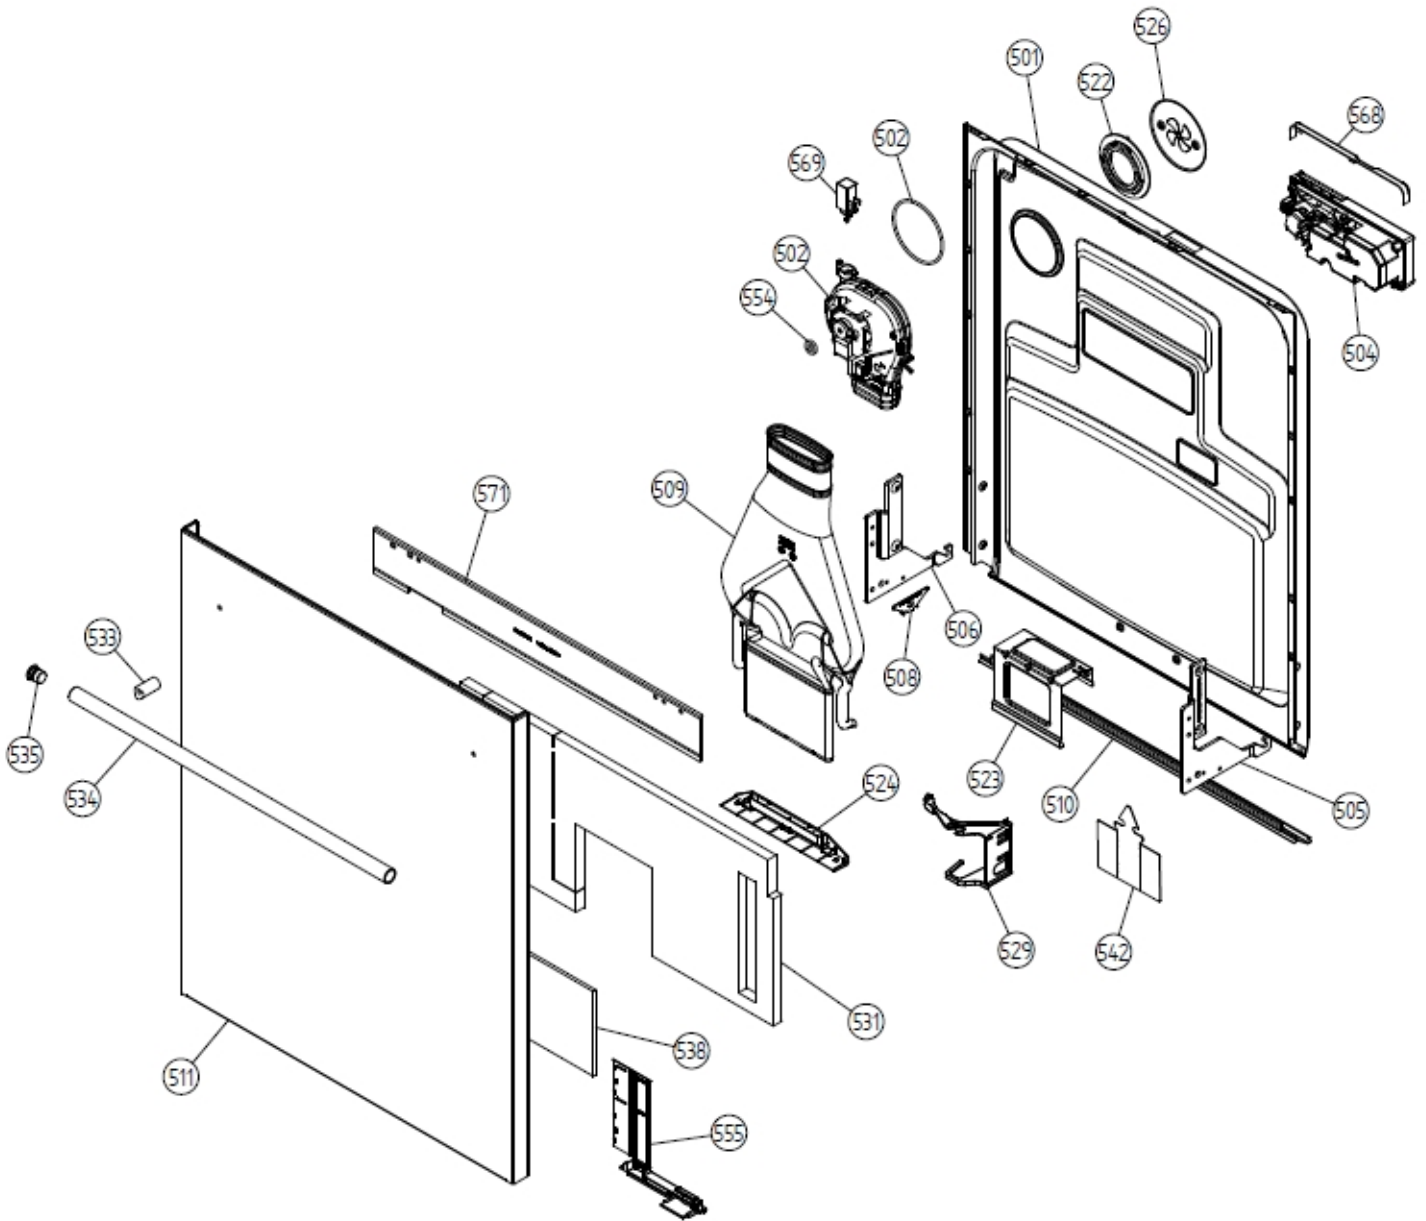

Position	Ident	Spare part description	Quantity	Validity	Extra ID
0501	445307	INNER DOOR F XL DW16 ASSY	1		
0502	450975	DOOR FAN UL4 120V ASSY	1		
0502A	700318	GASKET	2		
0504	700275	SOAP DISPENSER	1		
0505	727771	HINGE RIGHT ASSY	1		
0506	727779	HINGE LEFT ASSY	1		
0507	700312	HINGE SCREW	2		
0508	700429	WASHER	2		
0509	445331	AIR DUCT UL4	1		
0510	426743	DOOR GASKET	1