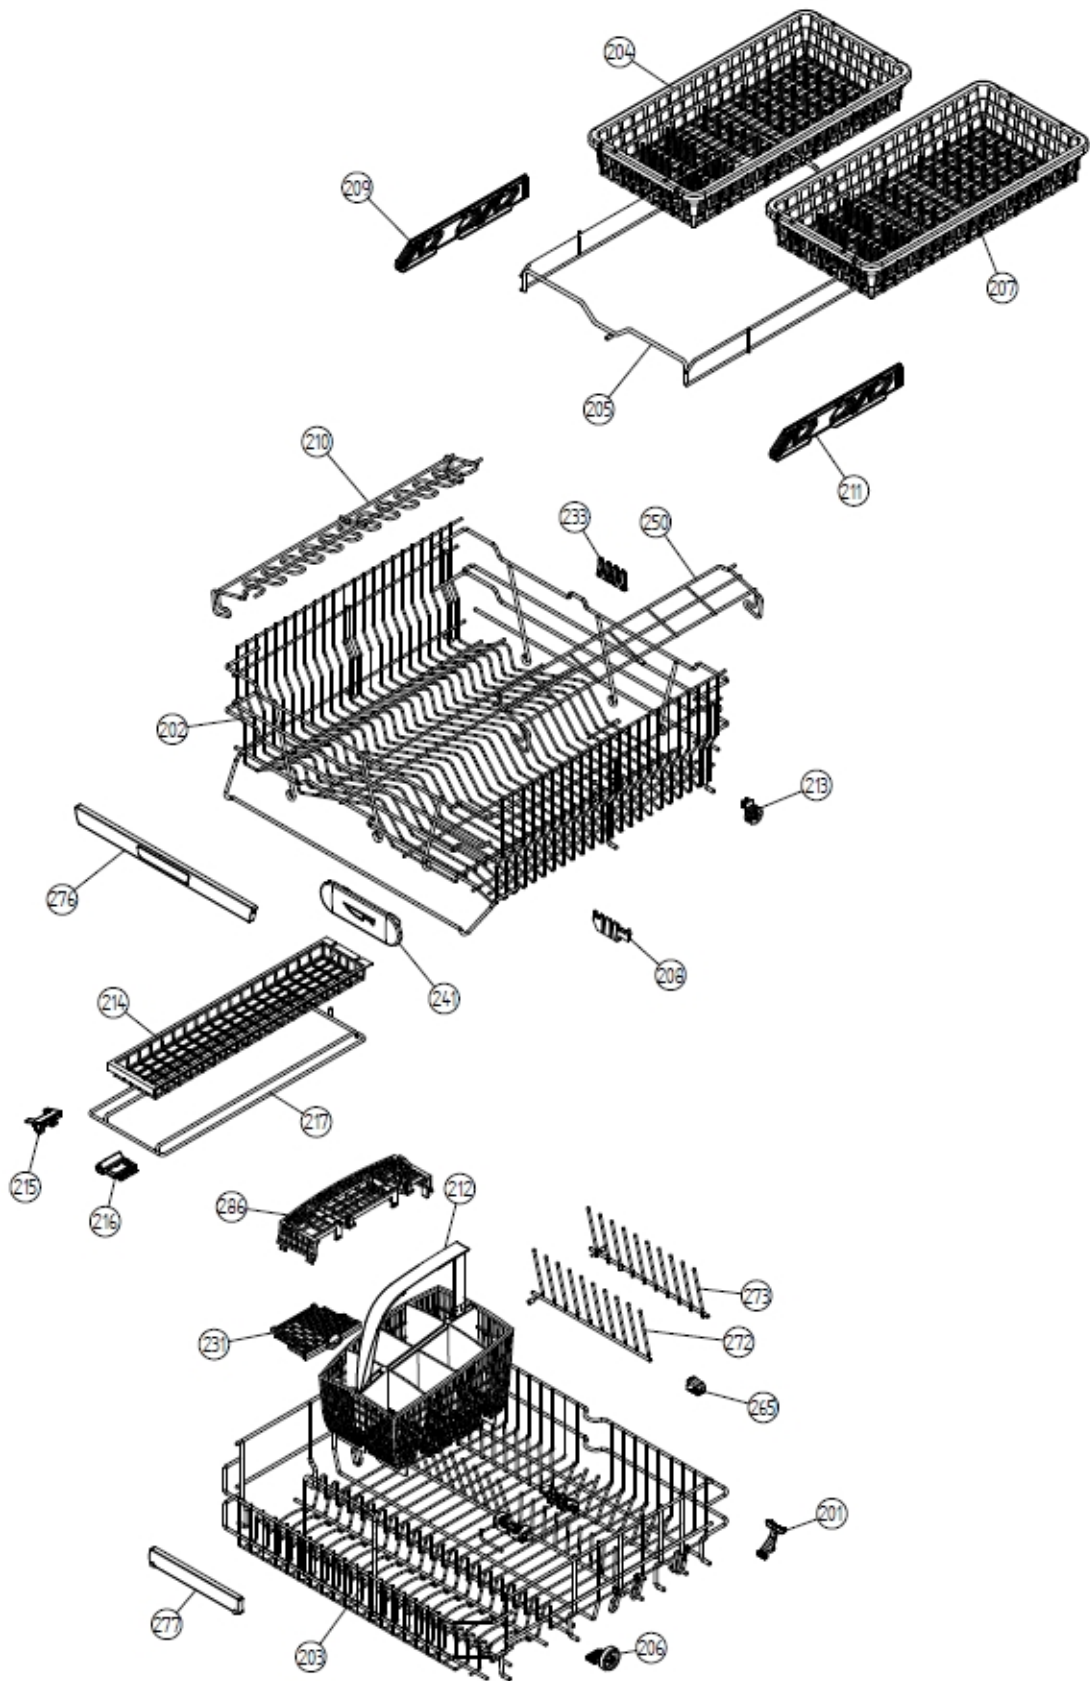

# SPARE PARTS LIST

**Hisense** EUROPE

Date 13.09.2022

Time 18:31:50

---

<b>Type</b>	DW16.2	<b>Brand name</b>	ASKO
<b>Model</b>	D5636XLHS/TH	<b>Version</b>	05.04.2016
<b>Art. No.</b>	492568	<b>Service index</b>	04

**160614**

Position	Ident	Spare part description	Quantity	Validity	Extra ID
0101	700669	BOTTOM OUTER ASSY DW70	1		
0101A	700436	SCREW A4 MRT M4X8 VAXED TORX20 BUFAB	2		

Position	Ident	Spare part description	Quantity	Validity	Extra ID
0101B	700474	SCREW	4		
0102	513721	BASE COVER BACK	1		
0105	700290	FOOT	3		
0114	587173	SOUND INS.BITUMEN SELFADH.R DW40	1		
0115	587172	SOUND INS.BITUMEN SELFADH.L DW40	1		
0116	700374	ISOLATION	1		
0119	700377	ISOLATION	1		
0125	700350	COVER	1		
0130	700541	BASEBOARD	1		
0130A	176604	SCREW RXS 4,2X9,5 FZB	2		
0134	704611	SPRING	1		
0134A	700527	SPRING	1		
0135	700557	CABLE SUPPLY	1		
0137	700514	FILTER NOISE	1		
0140	434374	ELECTRIC VALVE	1		
0141	700266	INLET HOSE	1		
0141A	700483	GASKET	1		
0142	413719	CABLE GROMMET Z13	1		
0144	700292	ISOLATION	1		
0163	700373	ISOLATION	1		
0164	700439	CLAMP	2		
0165	700351	SPRING SUPPORT LEFT	2		
0166	700438	GASKET	1		
0198	700270	WIRING HARNESS HOLDER DW70 000	1		

**161619**

Position	Ident	Spare part description	Quantity	Validity	Extra ID
0201	555551	PLATE-RACK HOLDER ADJUSTMENT 5502-B	12		
0202	490026	UPP.BASKET PREMIUM 7502-B ASSY	1		
0203	489454	LOWER BASKET EXCLUSIVE 7502-B ASSY	1		