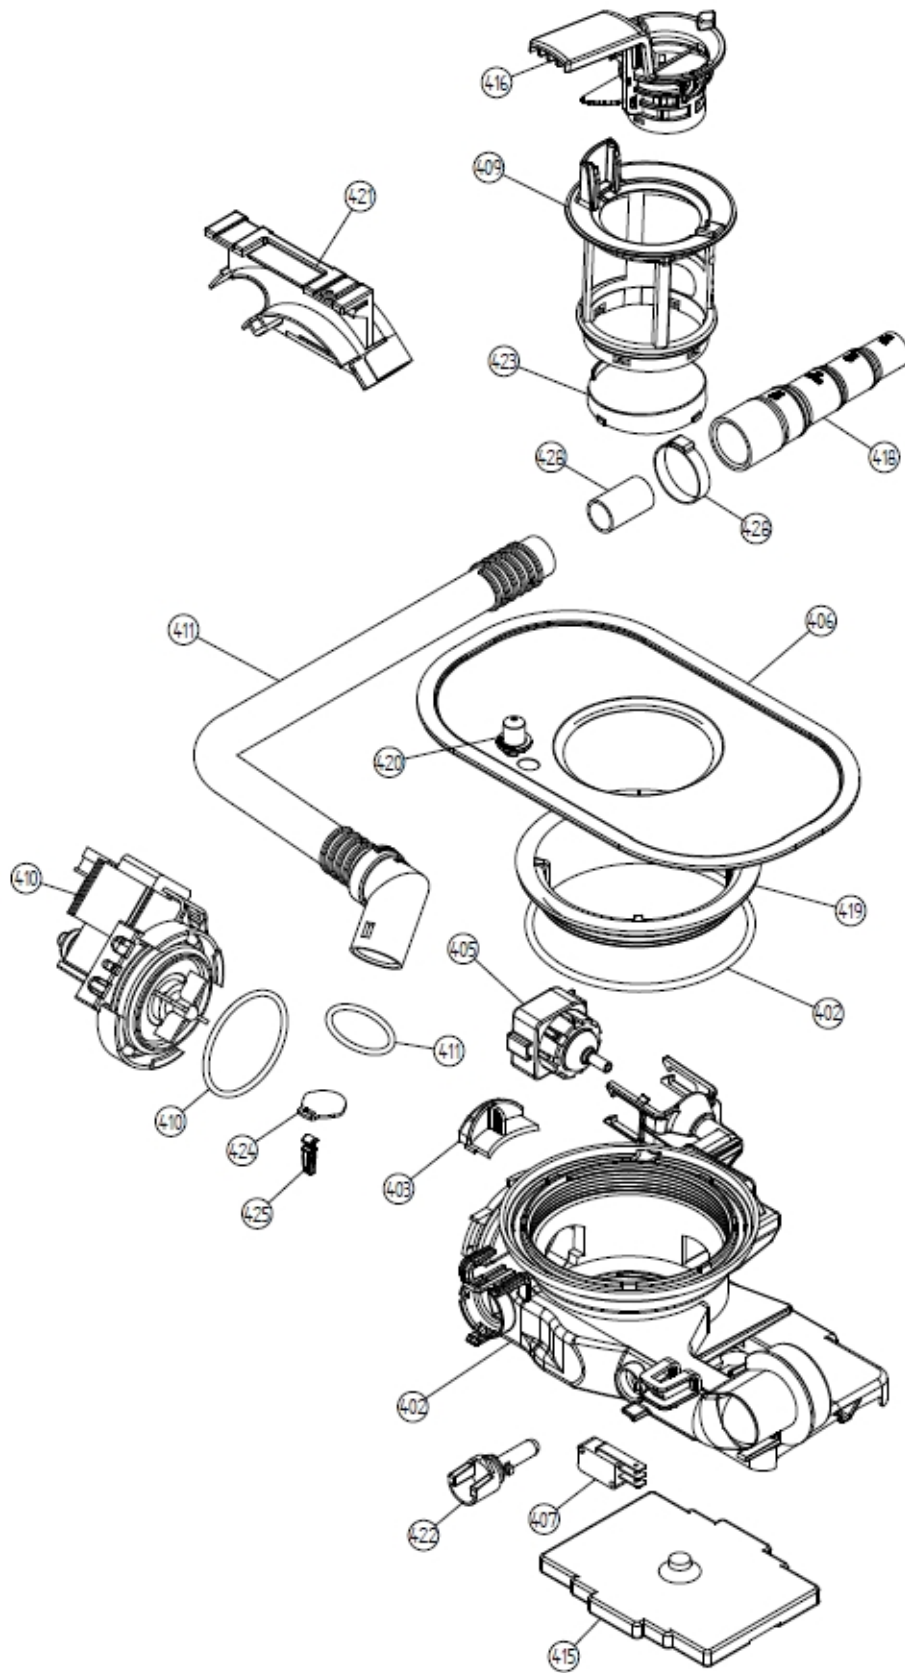

Position	Ident	Spare part description	Quantity	Validity	Extra ID
0402	474289	SINK CONTAINER UL4 ASSY	1		
0402A	700415	GASKET	1