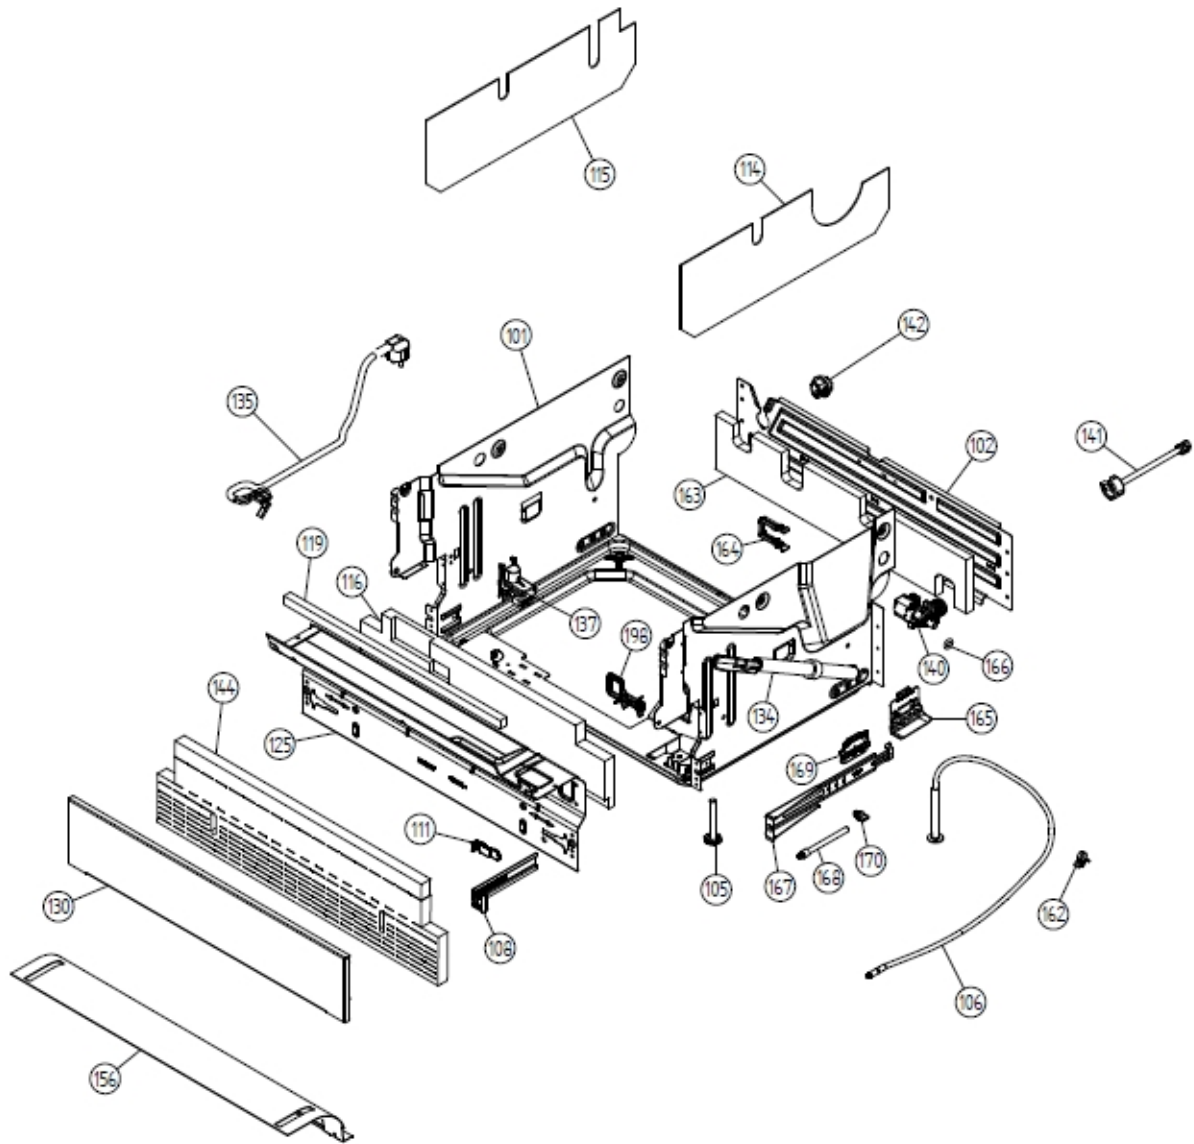

# SPARE PARTS LIST

**Hisense** EUROPE

Date 13.09.2022

Time 18:31:50

---

<b>Type</b>	DW16.2	<b>Brand name</b>	ASKO
<b>Model</b>	D5636XLHS/TH	<b>Version</b>	05.04.2016
<b>Art. No.</b>	492568	<b>Service index</b>	04

**160614**

Position	Ident	Spare part description	Quantity	Validity	Extra ID
0101	700669	BOTTOM OUTER ASSY DW70	1		
0101A	700436	SCREW A4 MRT M4X8 VAXED TORX20 BUFAB	2		

Position	Ident	Spare part description	Quantity	Validity	Extra ID
0101B	700474	SCREW	4		
0102	513721	BASE COVER BACK	1		
0105	700290	FOOT	3		
0114	587173	SOUND INS.BITUMEN SELFADH.R DW40	1		
0115	587172	SOUND INS.BITUMEN SELFADH.L DW40	1		
0116	700374	ISOLATION	1		
0119	700377	ISOLATION	1		
0125	700350	COVER	1		
0130	700541	BASEBOARD	1		
0130A	176604	SCREW RXS 4,2X9,5 FZB	2		
0134	704611	SPRING	1		
0134A	700527	SPRING	1		
0135	700557	CABLE SUPPLY	1		
0137	700514	FILTER NOISE	1		
0140	434374	ELECTRIC VALVE	1		
0141	700266	INLET HOSE	1		
0141A	700483	GASKET	1		
0142	413719	CABLE GROMMET Z13	1		
0144	700292	ISOLATION	1		
0163	700373	ISOLATION	1		
0164	700439	CLAMP	2		
0165	700351	SPRING SUPPORT LEFT	2		
0166	700438	GASKET	1		
0198	700270	WIRING HARNESS HOLDER DW70 000	1		

**161619**

Position	Ident	Spare part description	Quantity	Validity	Extra ID
0201	555551	PLATE-RACK HOLDER ADJUSTMENT 5502-B	12		
0202	490026	UPP.BASKET PREMIUM 7502-B ASSY	1		
0203	489454	LOWER BASKET EXCLUSIVE 7502-B ASSY	1		