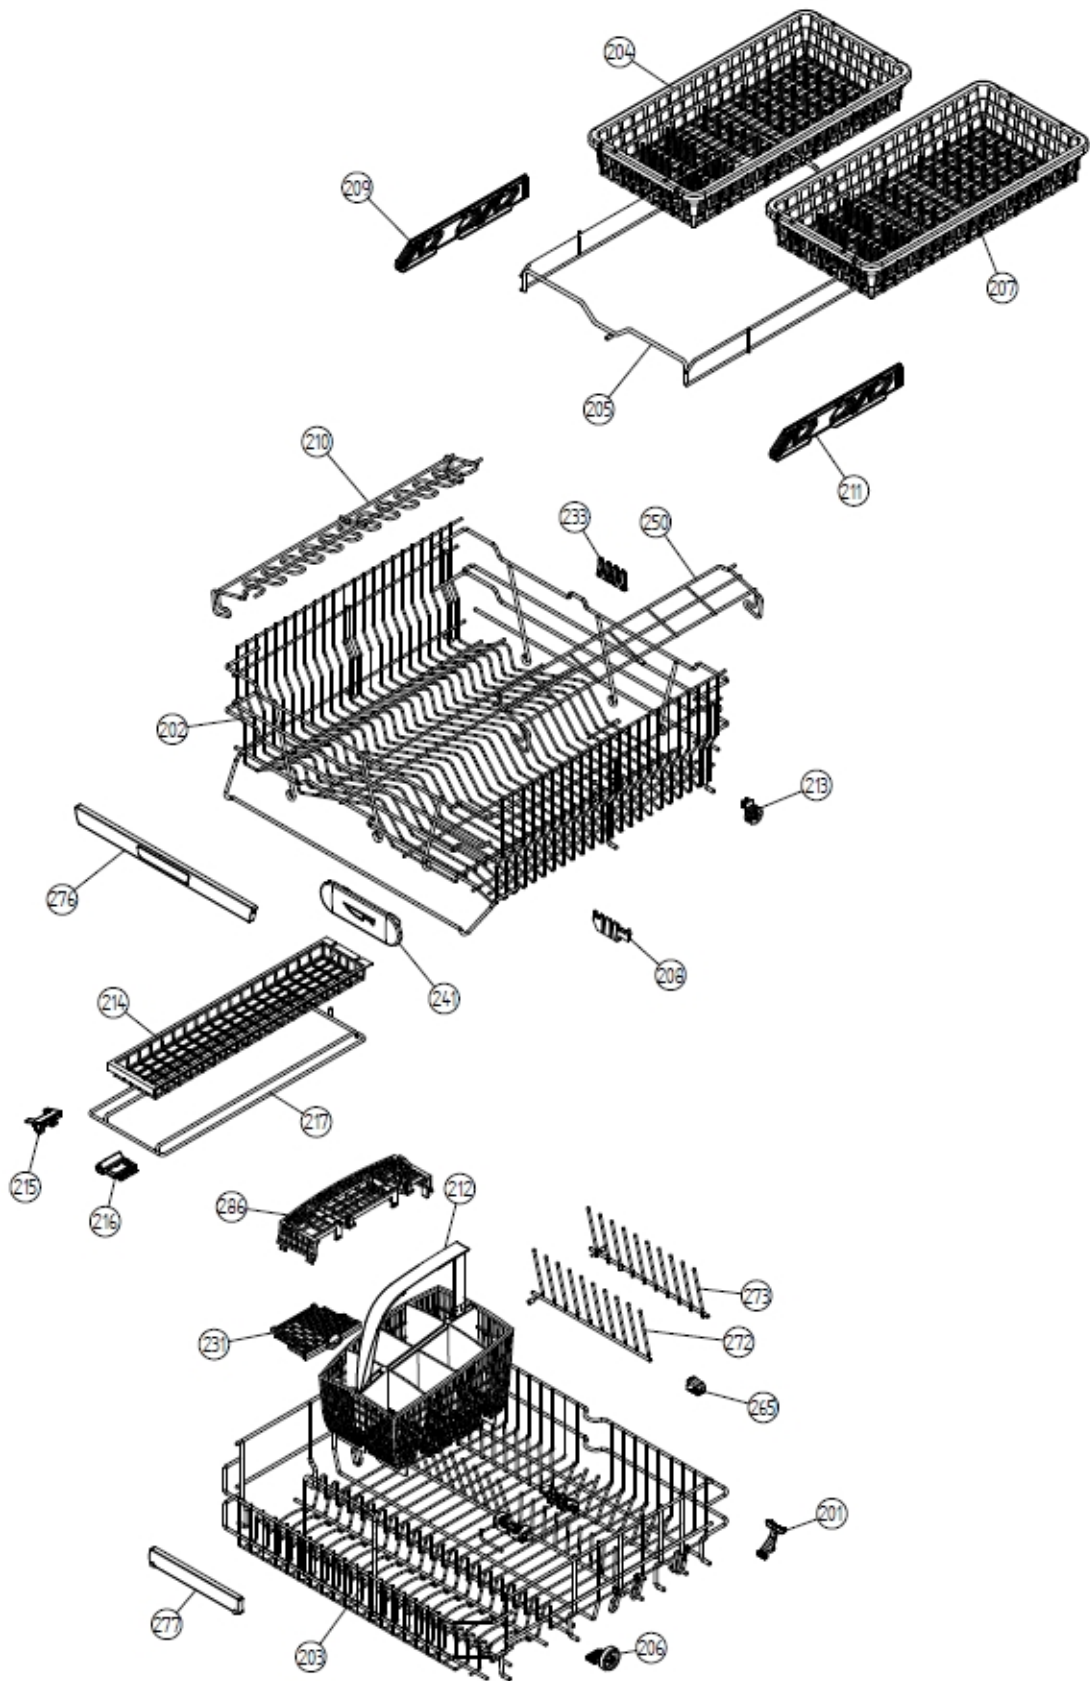

SPARE PARTS LIST

Hisense EUROPE

Date 13.09.2022

Time 18:41:42

Type	DW16.2	Brand name	ASKO
Model	D5636XXLHS/TH	Version	04.04.2016
Art. No.	492570	Service index	04

160614

Position	Ident	Spare part description	Quantity	Validity	Extra ID
0101	700669	BOTTOM OUTER ASSY DW70	1		
0101A	700436	SCREW A4 MRT M4X8 VAXED TORX20 BUFAB	2		

Position	Ident	Spare part description	Quantity	Validity	Extra ID
0101B	700474	SCREW	4		
0102	513721	BASE COVER BACK	1		
0105	700290	FOOT	3		
0108	700331	SUPPORT	2		
0111	700332	SPRING	2		
0114	587173	SOUND INS.BITUMEN SELFADH.R DW40	1		
0115	587172	SOUND INS.BITUMEN SELFADH.L DW40	1		
0116	700374	ISOLATION	1		
0119	700377	ISOLATION	1		
0125	700350	COVER	1		
0130	702584	BASEBOARD	1		
0130A	176604	SCREW RXS 4,2X9,5 FZB	2		
0134	704611	SPRING	1		
0134A	700528	SPRING	1		
0135	700557	CABLE SUPPLY	1		
0137	700514	FILTER NOISE	1		
0140	434374	ELECTRIC VALVE	1		
0141	700266	INLET HOSE	1		
0141A	700483	GASKET	1		
0142	413719	CABLE GROMMET Z13	1		
0144	700292	ISOLATION	1		
0163	700373	ISOLATION	1		
0164	700439	CLAMP	2		
0165	700351	SPRING SUPPORT LEFT	2		
0166	700438	GASKET	1		
0198	700270	WIRING HARNESS HOLDER DW70 000	1		

161619

Position	Ident	Spare part description	Quantity	Validity	Extra ID
0201	555551	PLATE-RACK HOLDER ADJUSTMENT 5502-B	12		
0202	490026	UPP.BASKET PREMIUM 7502-B ASSY	1		
0203	489454	LOWER BASKET EXCLUSIVE 7502-B ASSY	1		