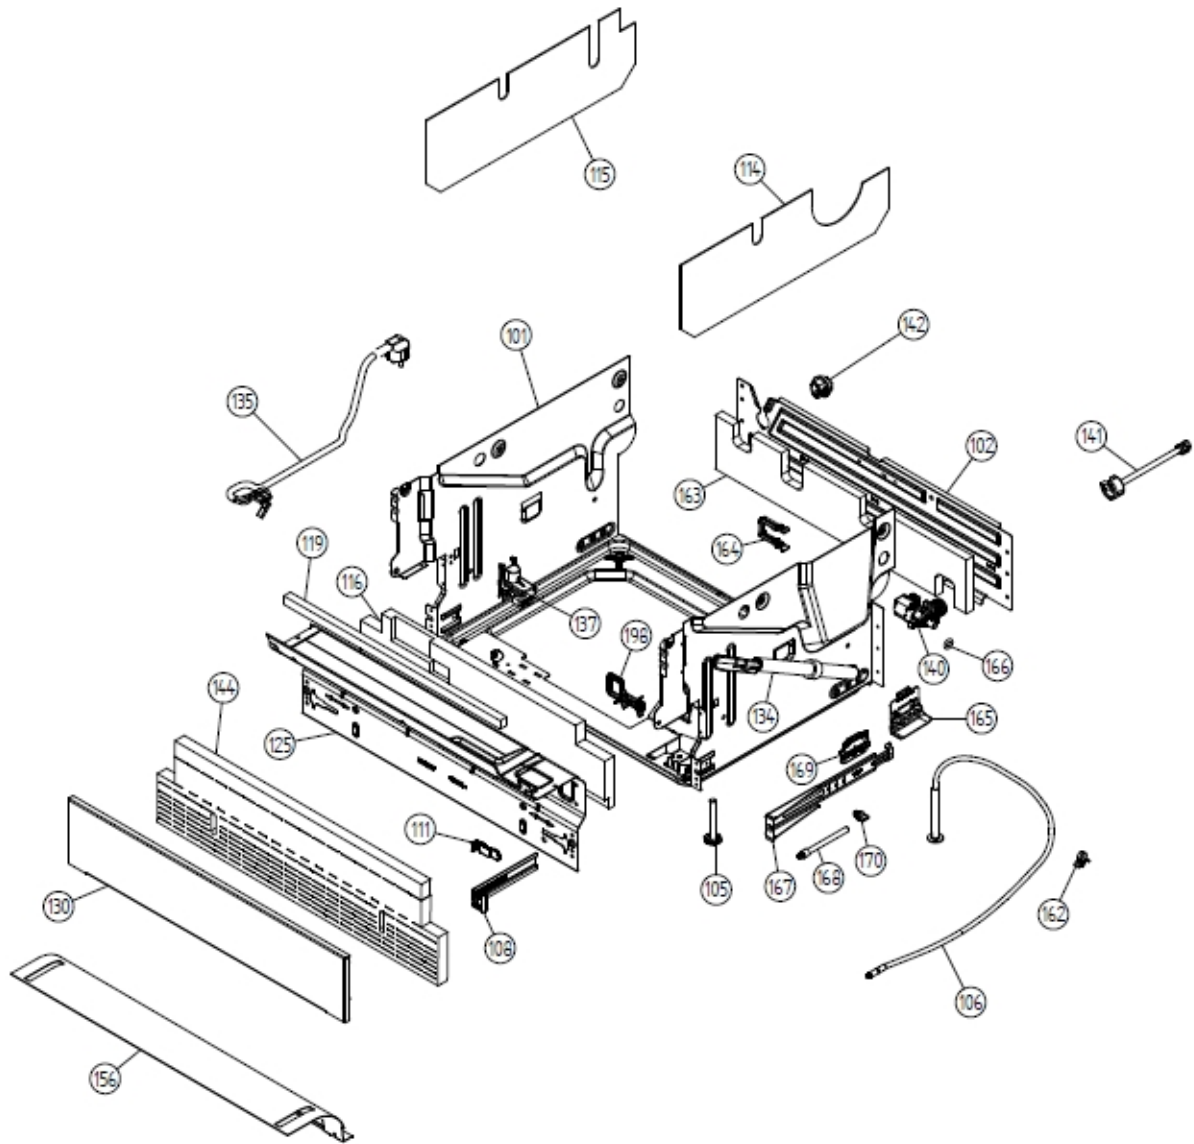

SPARE PARTS LIST

Hisense EUROPE

Date 13.09.2022

Time 18:41:42

Type	DW16.2	Brand name	ASKO
Model	D5636XXLHS/TH	Version	04.04.2016
Art. No.	492570	Service index	04

160614

Position	Ident	Spare part description	Quantity	Validity	Extra ID
0101	700669	BOTTOM OUTER ASSY DW70	1		
0101A	700436	SCREW A4 MRT M4X8 VAXED TORX20 BUFAB	2		

Position	Ident	Spare part description	Quantity	Validity	Extra ID
0101B	700474	SCREW	4		
0102	513721	BASE COVER BACK	1		
0105	700290	FOOT	3		
0108	700331	SUPPORT	2		
0111	700332	SPRING	2		
0114	587173	SOUND INS.BITUMEN SELFADH.R DW40	1		
0115	587172	SOUND INS.BITUMEN SELFADH.L DW40	1		
0116	700374	ISOLATION	1		
0119	700377	ISOLATION	1		
0125	700350	COVER	1		
0130	702584	BASEBOARD	1		
0130A	176604	SCREW RXS 4,2X9,5 FZB	2		
0134	704611	SPRING	1		
0134A	700528	SPRING	1		
0135	700557	CABLE SUPPLY	1		
0137	700514	FILTER NOISE	1		
0140	434374	ELECTRIC VALVE	1		
0141	700266	INLET HOSE	1		
0141A	700483	GASKET	1		
0142	413719	CABLE GROMMET Z13	1		
0144	700292	ISOLATION	1		
0163	700373	ISOLATION	1		
0164	700439	CLAMP	2		
0165	700351	SPRING SUPPORT LEFT	2		
0166	700438	GASKET	1		
0198	700270	WIRING HARNESS HOLDER DW70 000	1		

161619

Position	Ident	Spare part description	Quantity	Validity	Extra ID
0201	555551	PLATE-RACK HOLDER ADJUSTMENT 5502-B	12		
0202	490026	UPP.BASKET PREMIUM 7502-B ASSY	1		
0203	489454	LOWER BASKET EXCLUSIVE 7502-B ASSY	1		