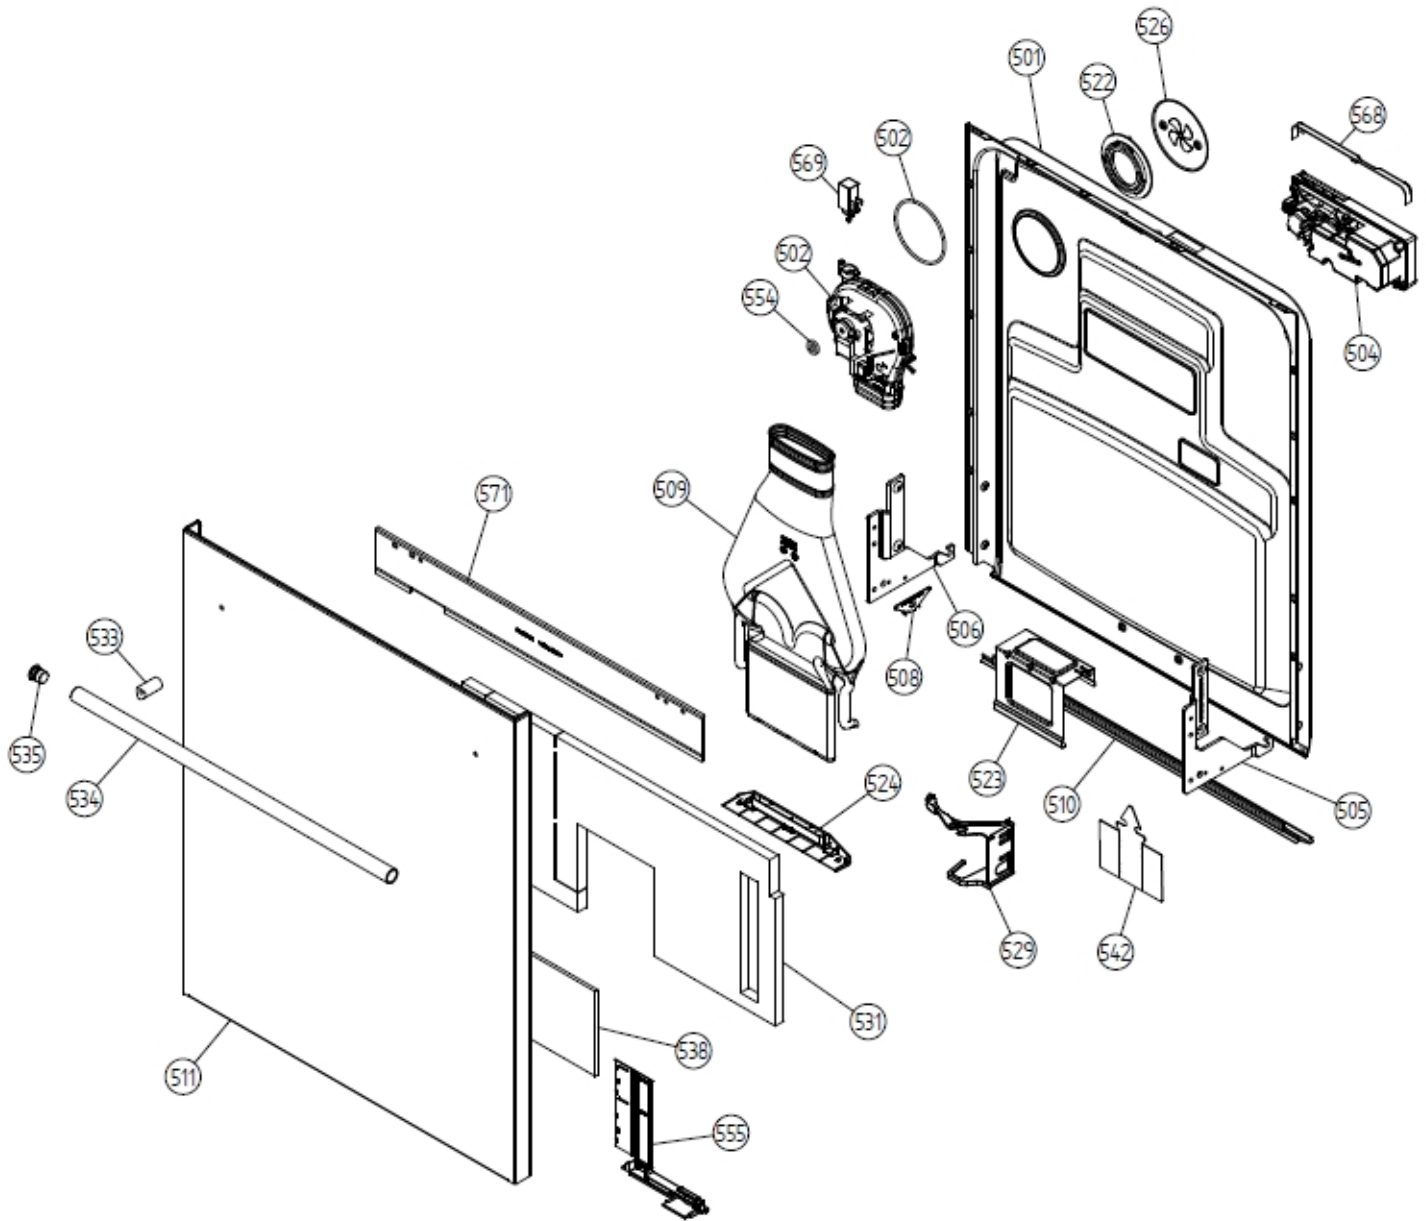

Position	Ident	Spare part description	Quantity	Validity	Extra ID
0501	455055	INNER DOOR ASSY F XXL DW16	1		
0502	450975	DOOR FAN UL4 120V ASSY	1		
0502A	700318	GASKET	2		
0504	700275	SOAP DISPENSER	1		
0505	727771	HINGE RIGHT ASSY	1		
0506	727779	HINGE LEFT ASSY	1		
0507	700312	HINGE SCREW	2		
0508	700429	WASHER	2		
0509	445331	AIR DUCT UL4	1		
0510	426743	DOOR GASKET	1