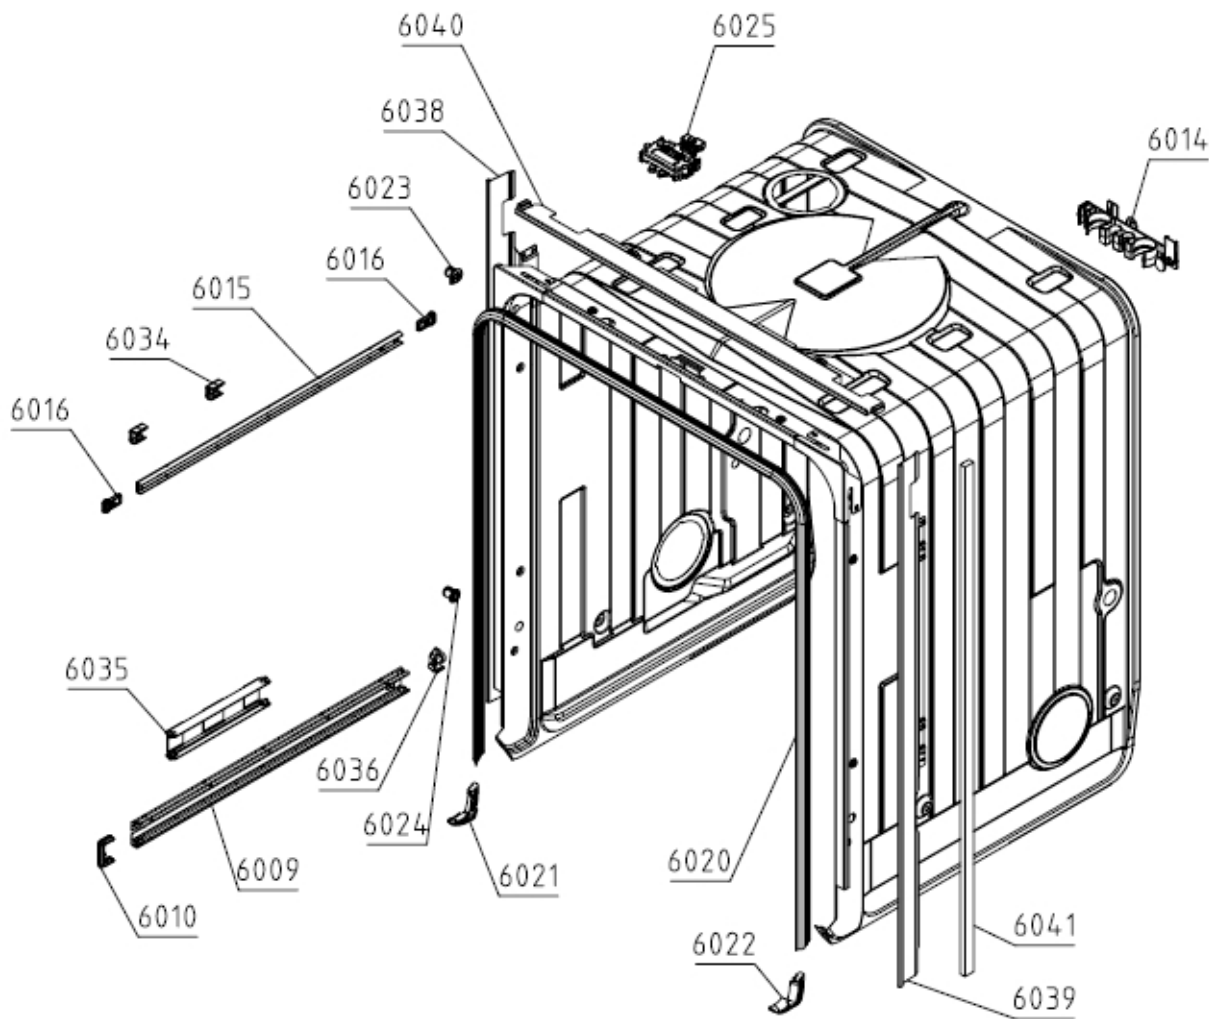

Position	Ident	Spare part description	Quantity	Validity	Extra ID
7013	707187	XTERIOR DOOR ASSY	1		
7014	587181	HANDLE LID CARRIE	1		
7015	588330	HANDLE INT FOR LID	1		
7016	587168	DECORATIVE PLATE HANDLE	1		
7017	587184	ROTARY DAMPER	1		
7023	699066	REINFORCEMENT OUTER DOOR TOP	1		
7024	707323	SET GUIDE PUSH BUTTONS	1		

166106

Position	Ident	Spare part description	Quantity	Validity	Extra ID
6009	797102	GUIDE	2		
6010	700430	RAIL BLOCK	2