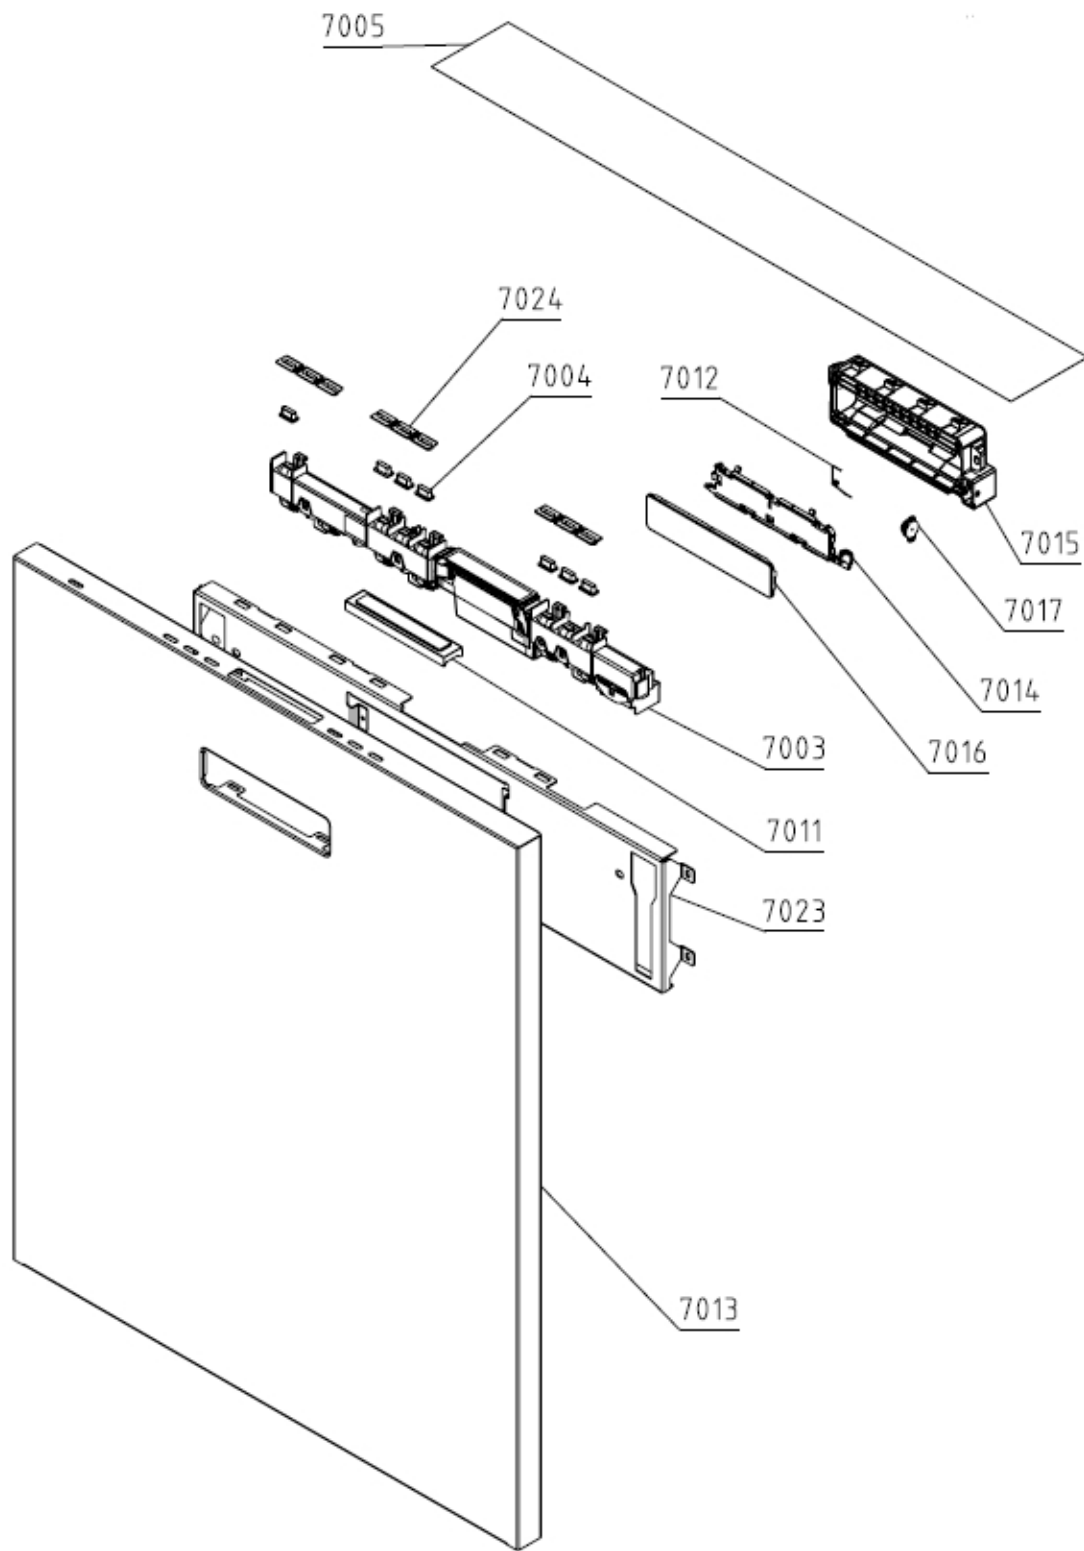

Position	Ident	Spare part description	Quantity	Validity	Extra ID
7003	810289	UPPER USER INTERFACE	1		
7004	552917	PUSH BUTTON	7		
7005	555456	PROTECTIVE FOIL	1		
7011	707190	SET TOP DISPLAY	1		
7012	700482	SPRING	1