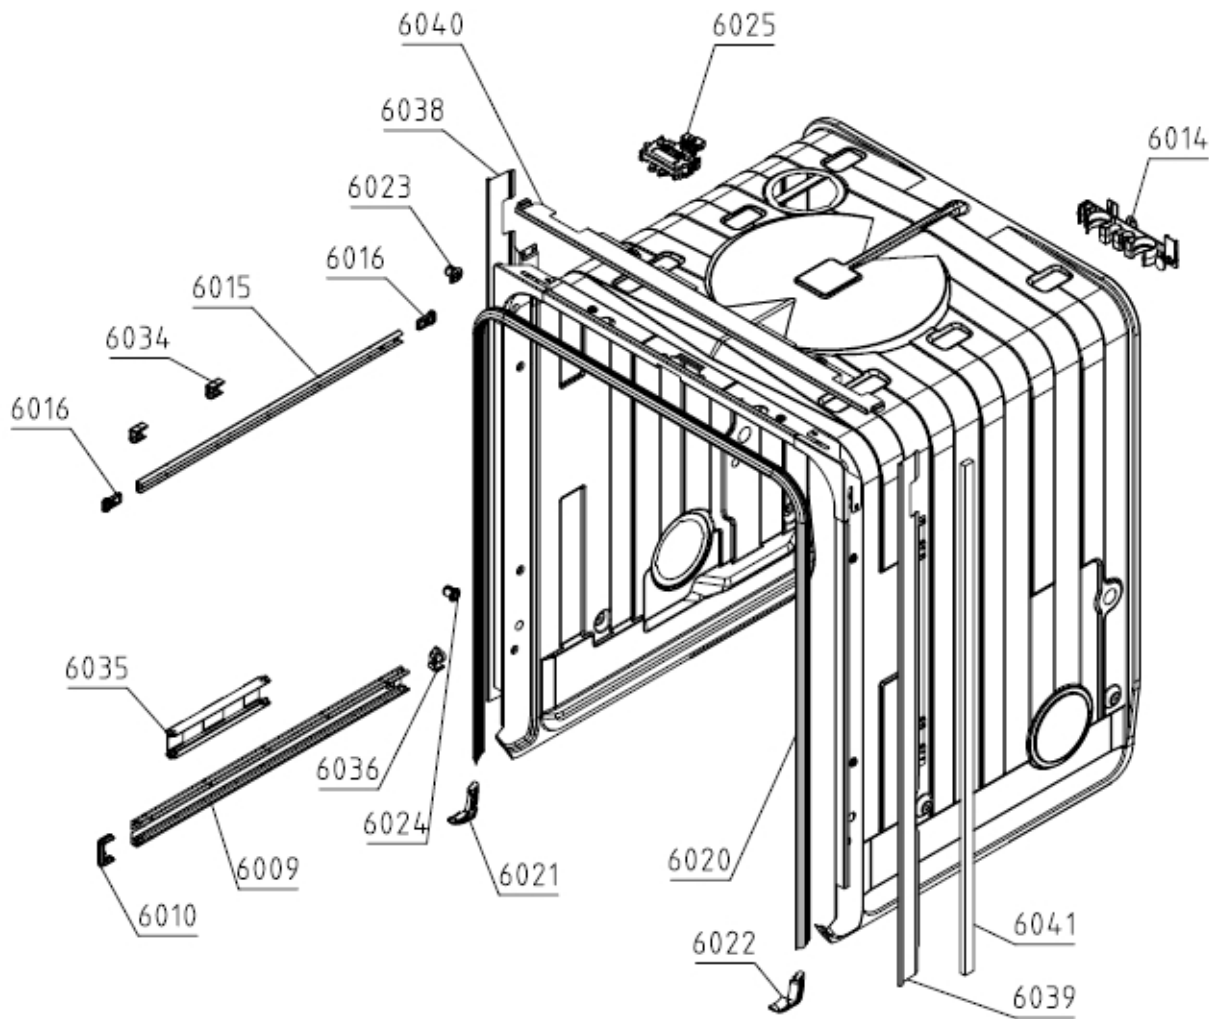

Position	Ident	Spare part description	Quantity	Validity	Extra ID
7021	461501	HANDLE HOLDER PRO DW	2		
7023	699066	REINFORCEMENT OUTER DOOR TOP	1		
7024	707323	SET GUIDE PUSH BUTTONS	1		

166106

Position	Ident	Spare part description	Quantity	Validity	Extra ID
6009	797102	GUIDE	2		
6010	700430	RAIL BLOCK	2		
6014	700274	SUPPORT	1		
6015	476781	UPPER BASKET GUIDE	2		
6016	476783	BASKET GUIDES STOPPER 5502-B	4