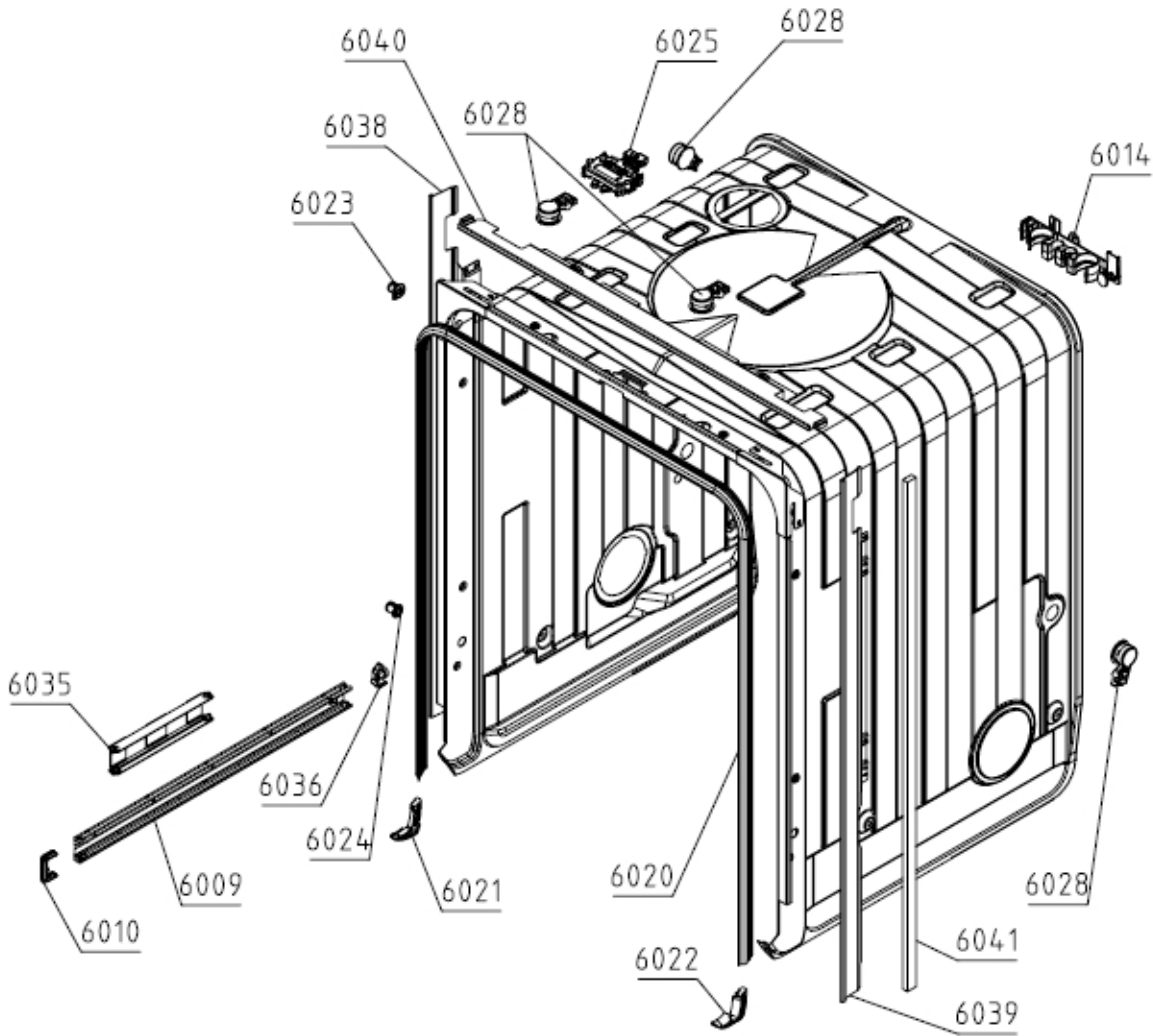

Position	Ident	Spare part description	Quantity	Validity	Extra ID
7020	461506	HANDLE SUPPORT TRANSITIONAL 19X510 DW	1		
7021	461504	HANDLE HOLDER TRANSITIONAL DW	2		
7023	699066	REINFORCEMENT OUTER DOOR TOP	1		
7024	707323	SET GUIDE PUSH BUTTONS	1		

166105

Position	Ident	Spare part description	Quantity	Validity	Extra ID
6009	797102	GUIDE	4		
6010	700430	RAIL BLOCK	4		
6014	700274	SUPPORT	1		
6020	700309	GASKET	1		
6021	700518	GASKET	1		
6022	700519	GASKET	1		
6023	440647	GUIDE PLUG DW 9500	2