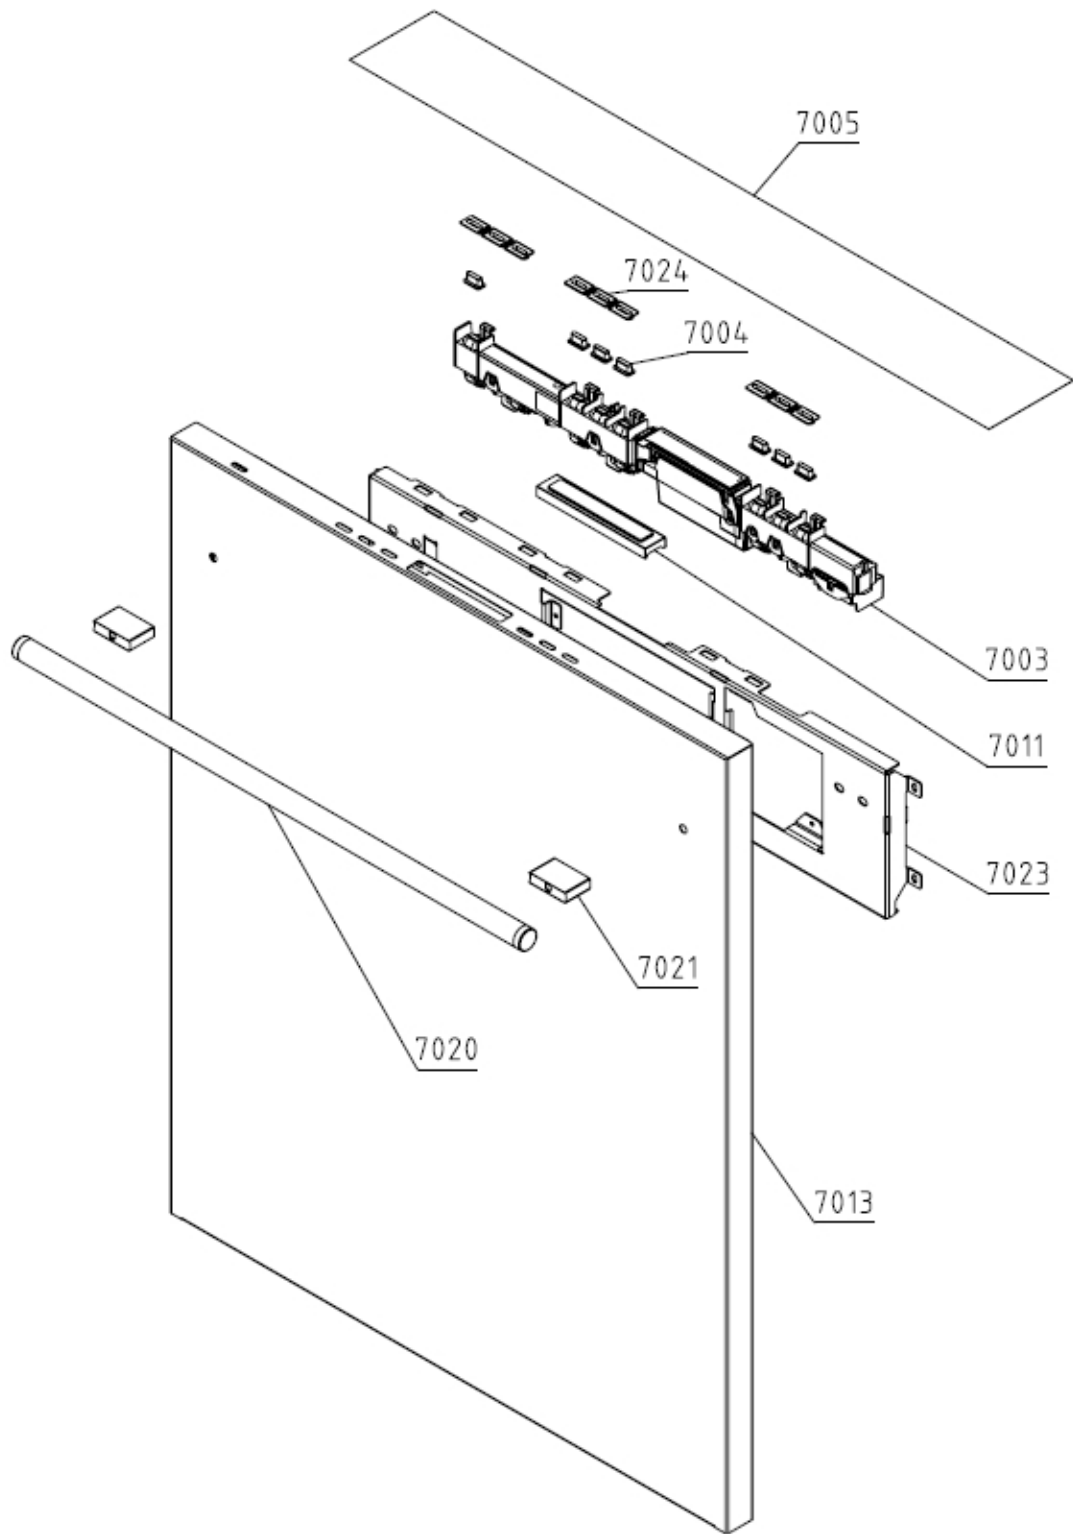

Position	Ident	Spare part description	Quantity	Validity	Extra ID
7003	818170	USER INTERFACE DW40.2	1		
7003A	683963	ISOLATION FILM	1		
7004	552917	PUSH BUTTON	7		
7005	555456	PROTECTIVE FOIL	1		
7011	707190	SET TOP DISPLAY	1		
7013	707189	EXTERIOR DOOR ASSY	1