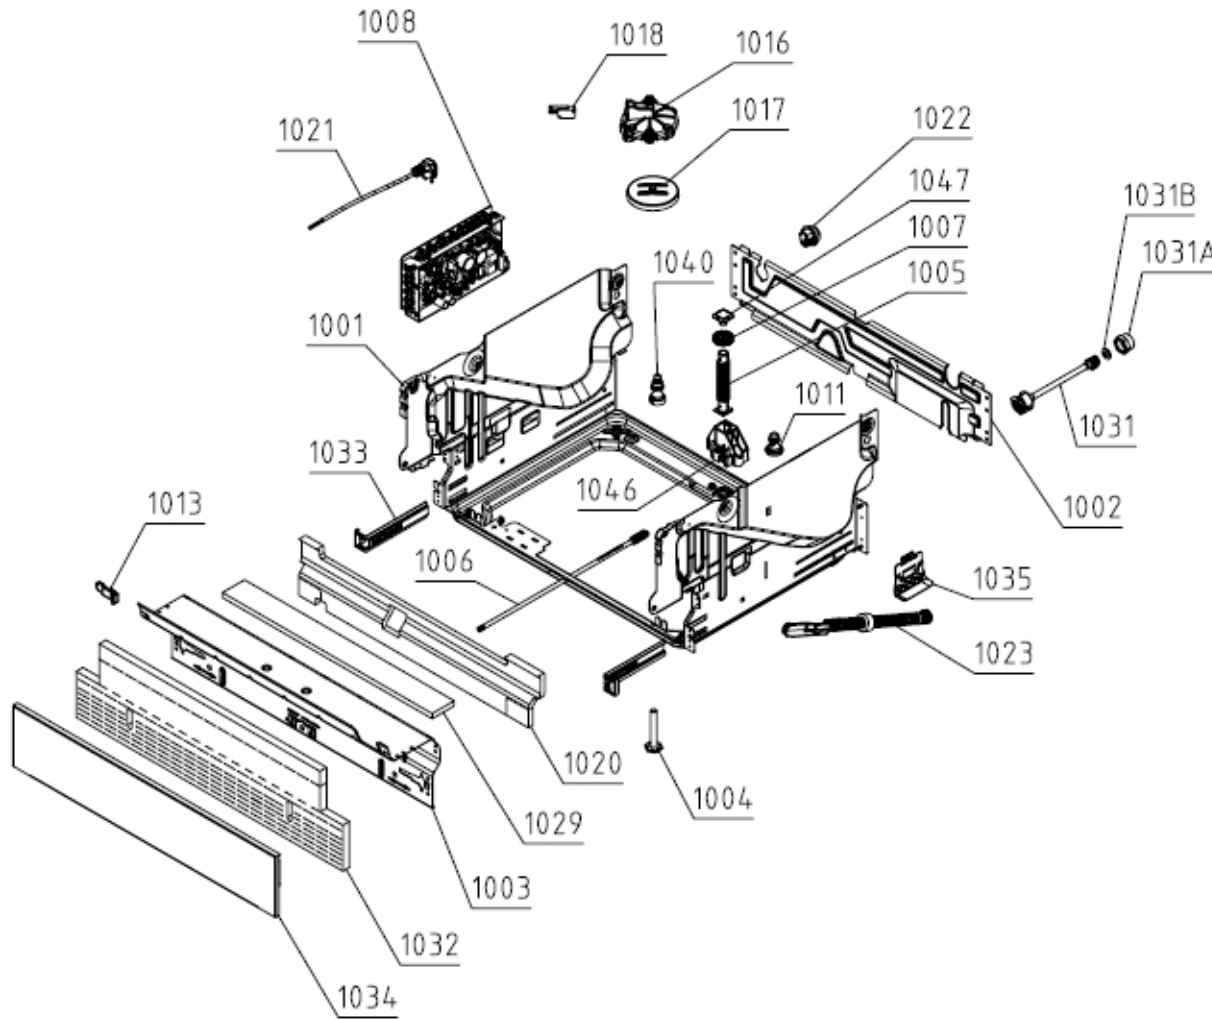

# SPARE PARTS LIST

Type	DW40.2	Brand name	ASKO
Model	DBI675THXXLS.U	Version	17.02.2021
Art. No.	737068	Service index	01

**160668**

Position	Ident	Spare part description	Quantity	Validity	Extra ID
1001	799997	BASE	1		
1001A	700436	SCREW A4 MRT M4X8 VAXED TORX20 BUFAB	2		
1001B	700474	SCREW	4		
1002	587257	BACK PANEL	1		
1003	700489	BASE COVER LOW DW70 BLANK UL4	1		
1003A	700451	SCREW RTS ST4,2X13 FZB TORX20	15		
1004	700290	FOOT	2		

Position	Ident	Spare part description	Quantity	Validity	Extra ID
1005	719543	ADJUSTABLE FOOT	1		
1006	512031	WORM	1		
1007	512082	GEAR	1		
1008	846037	CONTROL UNIT E	1		
1011	576727	CIRCULATION PUMP DAMPER	1		
1013	700332	SPRING	2		
1016	512052	FLOAT BRACKET	1		
1017	655019	FLOAT	1		
1018	795705	FLOAT MICROSWITCH	1		
1020	700374	ISOLATION	1		
1021	664836	SUPPLY CORD SJT 3X14AWG 1550	1		
1022	413719	CABLE GROMMET Z13	1		
1023	704611	SPRING	2		
1029	700377	ISOLATION	1		
1031	700266	INLET HOSE	1		
1031B	700483	GASKET	1		
1032	700292	ISOLATION	1		
1033	810537	BASE COVER BRACKET	2		
1034	702584	BASEBOARD	1		
1035	700351	SPRING SUPPORT LEFT	2		
1035A	274037	SCREW RTK ST4,2X9,5 FZB WAX	2		
1046	719548	ADJUSTABLE FOOT HOLDER	1		
1047	719547	ADJUSTABLE FOOT SLIDE	1		

162653

Position	Ident	Spare part description	Quantity	Validity	Extra ID
3001	512070	CIRC.PUMP BLDC190V W. HEATER 120V 1200W	1		
3001A	537874	CLAMP - WIRE D 38	1		
3001B	680172	HEATER,O-RING FOR CIRC.PUMP DW US 1600	1		
3002	545949	HOSE SET/CLAMP FOR CIRC.PUMP	1		
3003	820113	DIVERTER VALVE 3-POS	1		
3004	515493	COVER CIRC.PUMP	1		