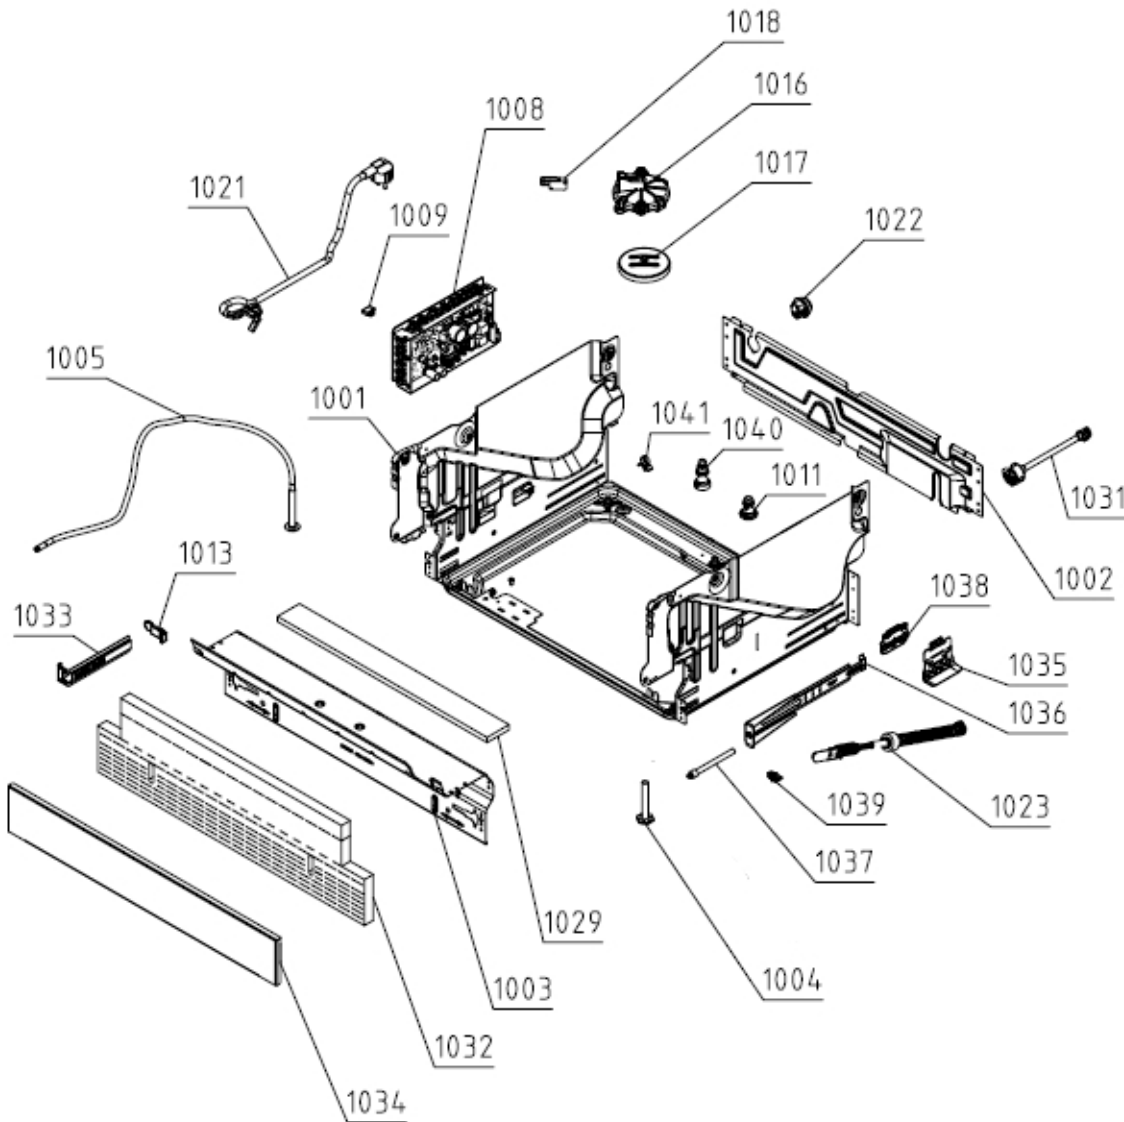

SPARE PARTS LIST

Type DW40.2
Model DFI652.U
Art. No. 729752

Brand name ASKO
Version 08.02.2018
Service index 01

160653

Position	Ident	Spare part description	Quantity	Validity	Extra ID
1001	813325	BASE WITH FEET	1		
1001A	700436	SCREW A4 MRT M4X8 VAXED TORX20 BUFAB	2		
1001B	700474	SCREW	4		

Position	Ident	Spare part description	Quantity	Validity	Extra ID
1002	587257	BACK PANEL	1		
1003	700350	COVER	1		
1004	700290	FOOT	2		
1005	700289	ADJUSTABLE FOOT DW ASSY	1		
1008	708818	CONTROL UNIT	1		
1011	576727	CIRCULATION PUMP DAMPER	2		
1013	700332	SPRING	2		
1016	512052	FLOAT BRACKET	1		
1017	655019	FLOAT	1		
1018	700335	MICROSWITCH	1		
1021	664836	SUPPLY CORD SJT 3X14AWG 1550	1		
1022	413719	CABLE GROMMET Z13	1		
1023	700403	SPRING	2		
1029	700377	ISOLATION	1		
1031	700266	INLET HOSE	1		
1031B	700483	GASKET	1		
1032	700292	ISOLATION	1		
1033	700331	SUPPORT	2		
1034	700457	BASEBOARD	1		
1035	700351	SPRING SUPPORT LEFT	2		
1036	700345	ADJUST NUT	2		
1037	700346	SCREW	2		
1038	700400	SPRING HOLDER INTERMEDIATE	2		
1039	700401	GUIDE	2		
1040	700408	WASHING MOTOR CUSHION	1		
1041	700411	SUPPORT	1		

Position	Ident	Spare part description	Quantity	Validity	Extra ID
3009	493522	SPRAYER TUBE D18 DW20	1		
3012	535833	SPRAY TOWER LOW FOR 1 NOZZLE	1		
3013	700323	RING	1		
3014	700437	GASKET	1		
3020	520549	DISCHARGE COVER DW16	1		
3021	474374	SPRAY ARM LOW ASSY DW16	1		
3023	503972	O-RING DW 48X3	1		
3024	592283	INTERMEDIATE ADAPTER	1		
3025	474365	SPRAY ARM HOLDER LOW.5502-B	1		
3026	700270	WIRING HARNESS HOLDER DW70 000	1		
3028	700486	SPRAYTOWER UPPER SI UL4	1		