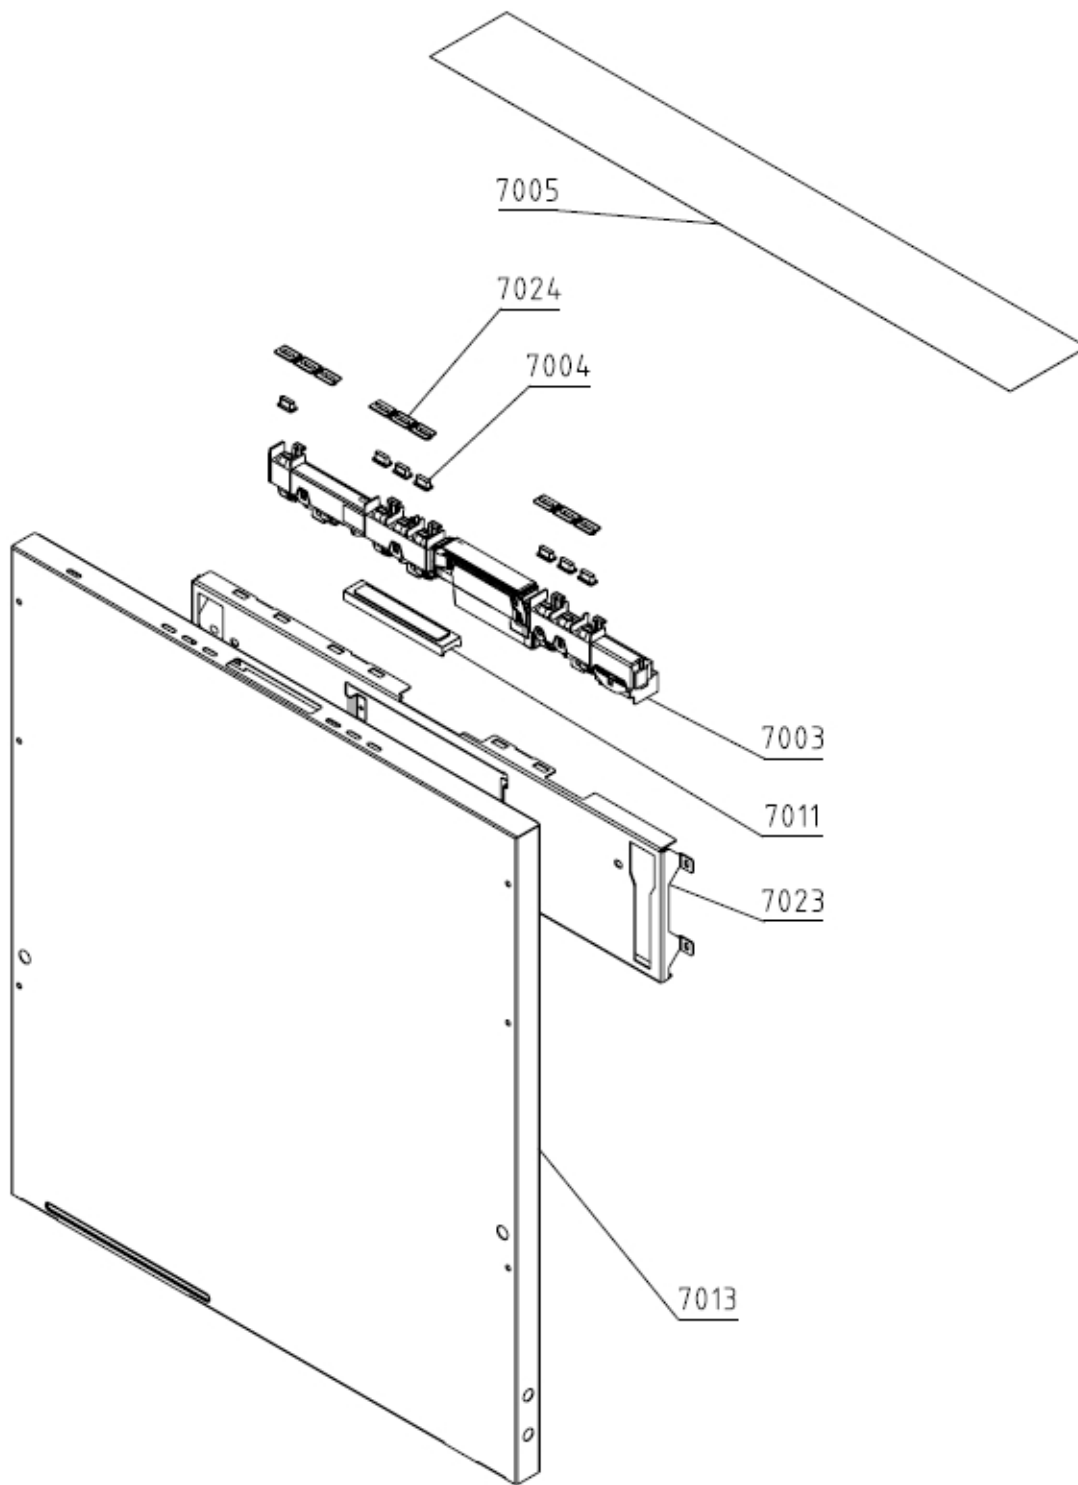

Position	Ident	Spare part description	Quantity	Validity	Extra ID
7003	810289	UPPER USER INTERFACE	1		
7004	552917	PUSH BUTTON	7		
7005	555456	PROTECTIVE FOIL	1		
7011	707190	SET TOP DISPLAY	1		
7013	707169	EXTERIOR DOOR ASSY	1		
7023	684657	REINFORCEMENT OUTER DOOR	1