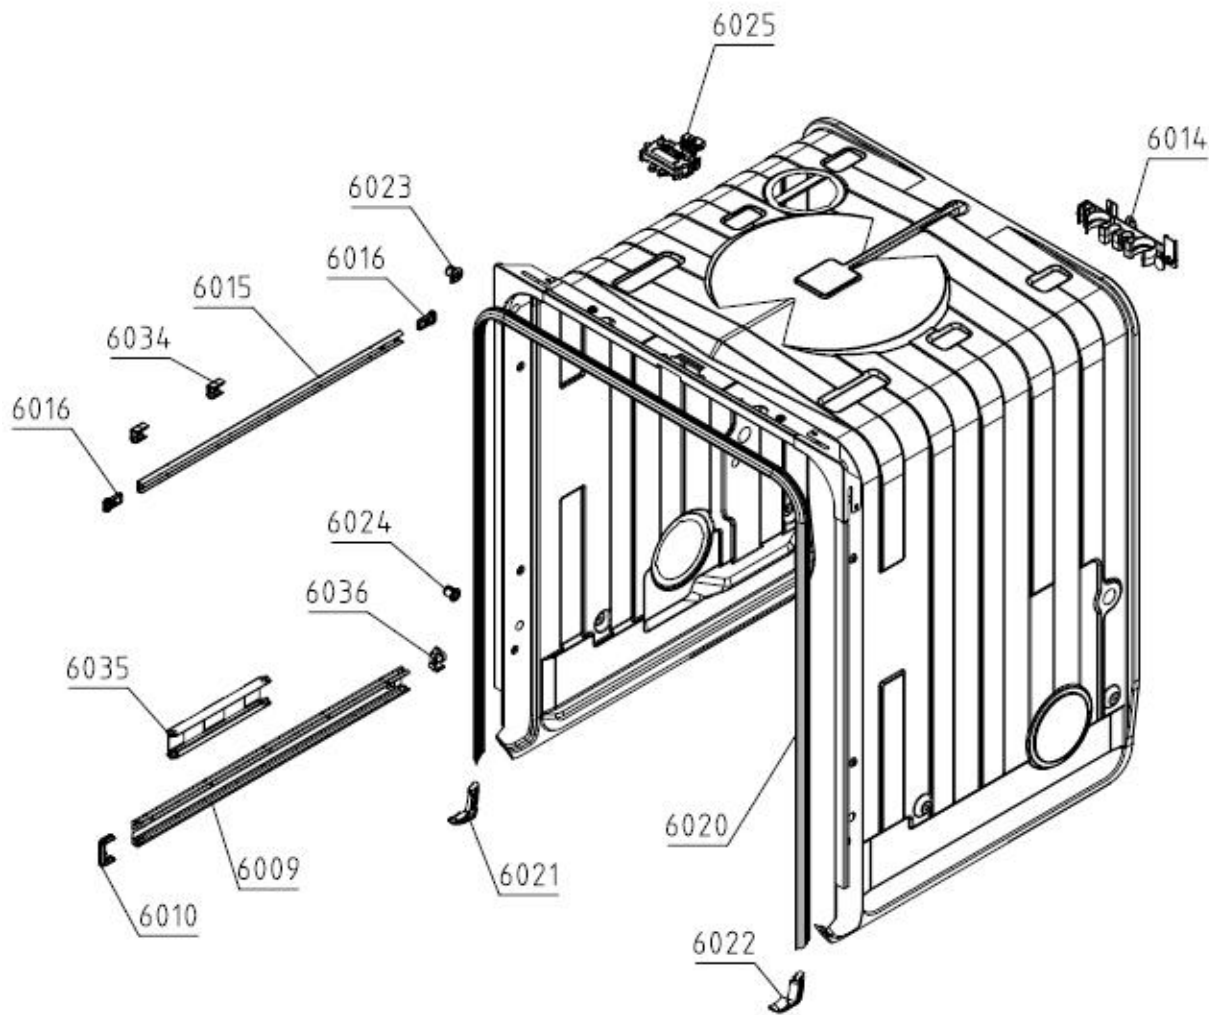

Ident	Spare part description	Quantity	Validity	Extra ID
707323	SET GUIDE PUSH BUTTONS	1		

166108

Position	Ident	Spare part description	Quantity	Validity	Extra ID
6009	797102	GUIDE	2		
6010	700430	RAIL BLOCK	2		
6014	700274	SUPPORT	1		
6015	476781	UPPER BASKET GUIDE	2		
6016	476783	BASKET GUIDES STOPPER 5502-B	4		
6020	704575	TUB GASKET DW 1701 UL4	1		
6021	700518	GASKET	1		
6022	700519	GASKET	1		
6023	440647	GUIDE PLUG DW 9500	2