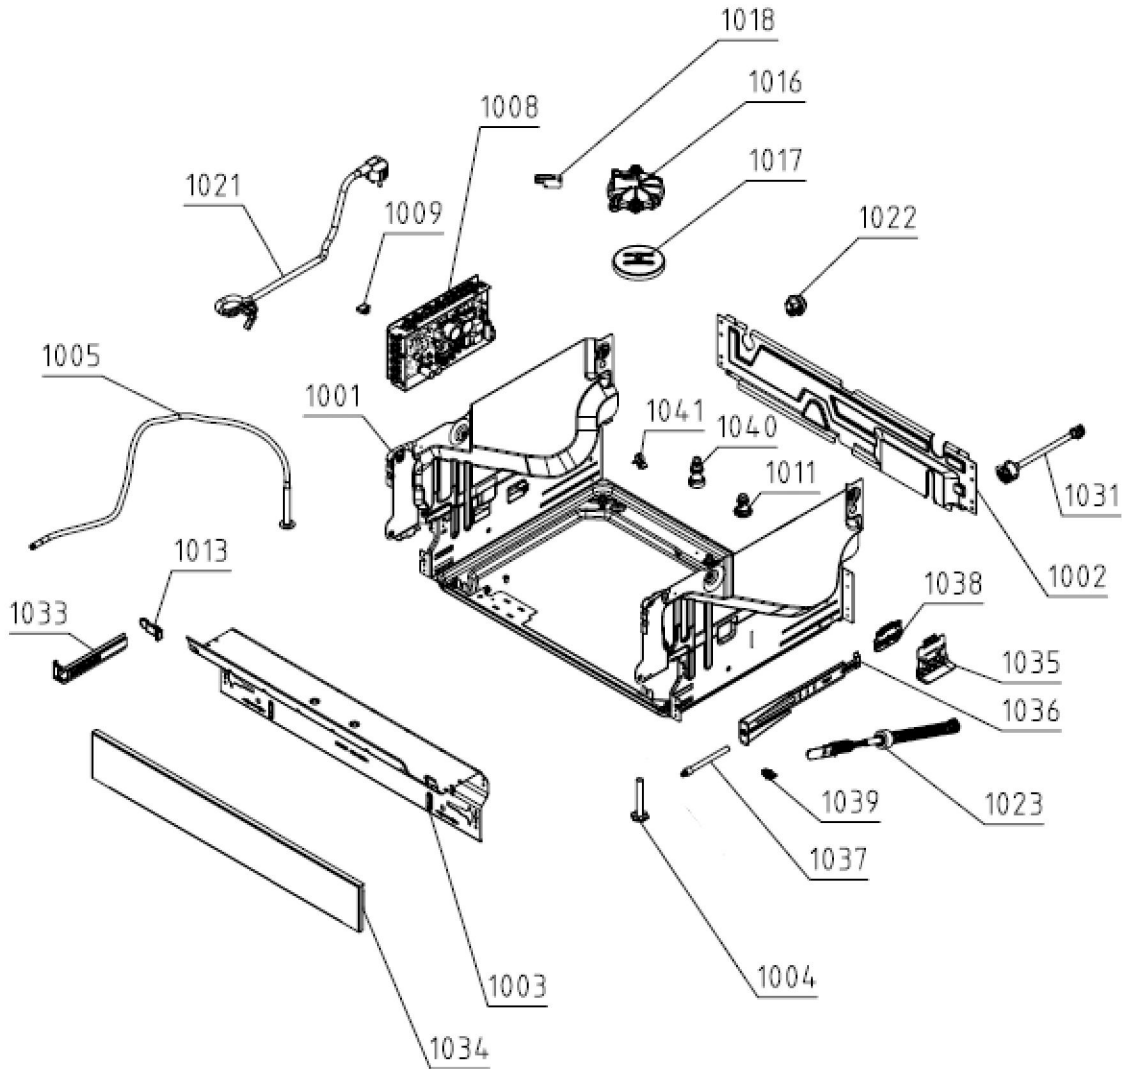

SPARE PARTS LIST

Hisense

Date
Time

Type DW40.2
Model DFI663.U
Art. No. 734119

Brand name ASKO
Version 26.03.2019
Service index 01

160657

Position	Ident	Spare part description	Quantity	Validity	Extra ID
1001	813325	BASE WITH FEET	1		
1001A	700436	SCREW A4 MRT M4X8 VAXED TORX20 BUFAB	2		
1001B	700474	SCREW	4		
1002	587257	BACK PANEL	1		
1003	700350	COVER	1		

	Ident	Spare part description	Quantity	Validity	Extra ID
1000	700451	SCREW RTS ST4,2X13 FZB TORX20	18		
1004	700290	FOOT	2		
1005	700289	ADJUSTABLE FOOT DW ASSY	1		
1008	692013	CONTROL UNIT C	1		
1011	576727	CIRCULATION PUMP DAMPER	2		
1013	700332	SPRING	2		
1016	512052	FLOAT BRACKET	1		
1017	655019	FLOAT	1		
1018	700335	MICROSWITCH	1		
1021	664836	SUPPLY CORD SJT 3X14AWG 1550	1		
1022	413719	CABLE GROMMET Z13	1		
1023	700403	SPRING	2		
1031	700266	INLET HOSE	1		
1031B	700483	GASKET	1		
1033	810537	BASE COVER BRACKET	2		
1034	700457	BASEBOARD	1		
1035	700351	SPRING SUPPORT LEFT	2		
1036	700345	ADJUST NUT	2		
1037	700346	SCREW	2		
1038	700400	SPRING HOLDER INTERMEDIATE	2		
1039	700401	GUIDE	2		
1040	700408	WASHING MOTOR CUSHION	1		
1041	700411	SUPPORT	1		

	Ident	Spare part description	Quantity	Validity	Extra ID
3003	813321	DIVERTER VALVE SET 120V	1		
3004	515493	COVER CIRC.PUMP	1		
3005	426740	SPRAYARM UPPER ASSY	1		
3006	700348	SUPPORT	1		
3009	700455	SPRAYERS FEED HOSE	1		
3010	476717	SPRAY ARM UPPER ASSY	1		
3012	794802	SPRAY TOWER	1		
3013	700323	RING	1		
3014	700437	GASKET	1		
3020	520549	DISCHARGE COVER DW16	1		
3021	474374	SPRAY ARM LOW ASSY DW16	1		
3025	474365	SPRAY ARM HOLDER LOW.5502-B	1		
3026	700270	WIRING HARNESS HOLDER DW70 000	1		
3028	700487	SUPPORT	1		
3029	499664	SPRAYER TUBE D14 L275 XL	1		
3030	481405	SPRAYER TUBE D8 XXL	1		
3031	476714	TUBE CONNECTING PART D14-D8 5502-B	1		
3032	476715	SPRAY ARM ATTACHMENT MINI 5502-B	1		
3034	700329	HOSE	1		
3036	484955	SPRAYER NOZZLE R ASSY	1		
3038	700324	SPRAYING POUT	1		