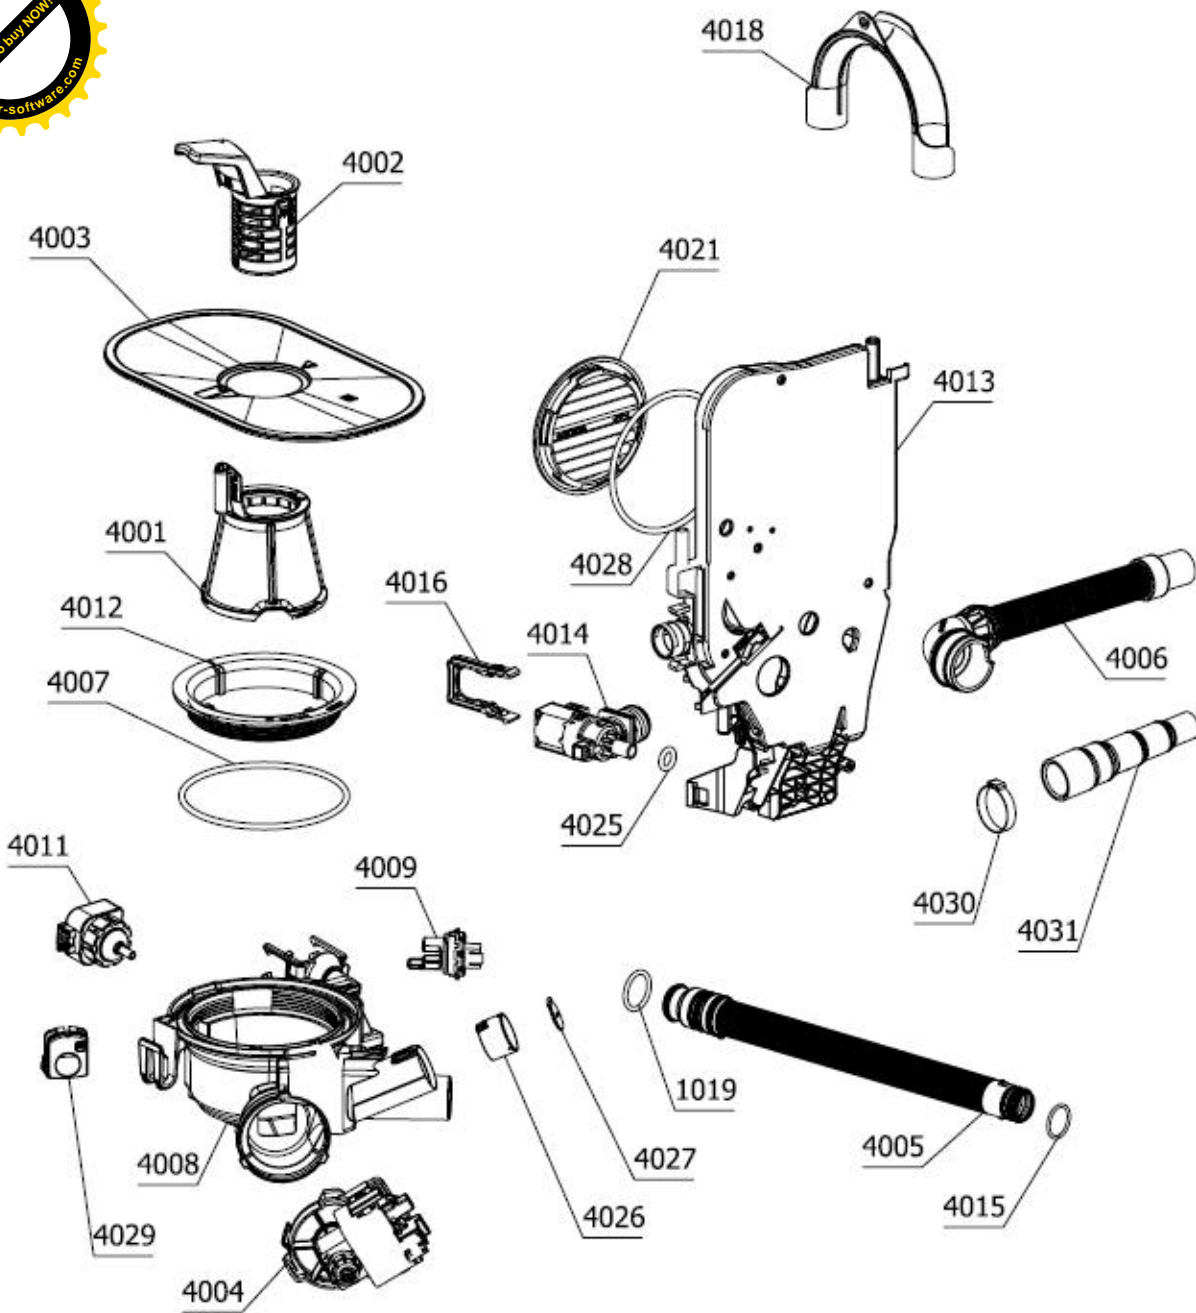

Position	Ident	Spare part description	Quantity	Validity	Extra ID
4001	784738	FILTER ASSY	1		
4002	515330	COARSE STRAINER	1		
4003	573752	UPPER STRAINER D0,6	1		
4004	581831	DRAIN PUMP 120V 60HZ LEILI	1		
4005	825235	DISCHARGE HOSE ASSY	1		
4006	689756	SET HOSE/CLAMP/CUFF SIPHONE DISCHARGE	1		
4007	800466	O-RING	1		
4008	784737	BOTTOM SUMP ASSY	1