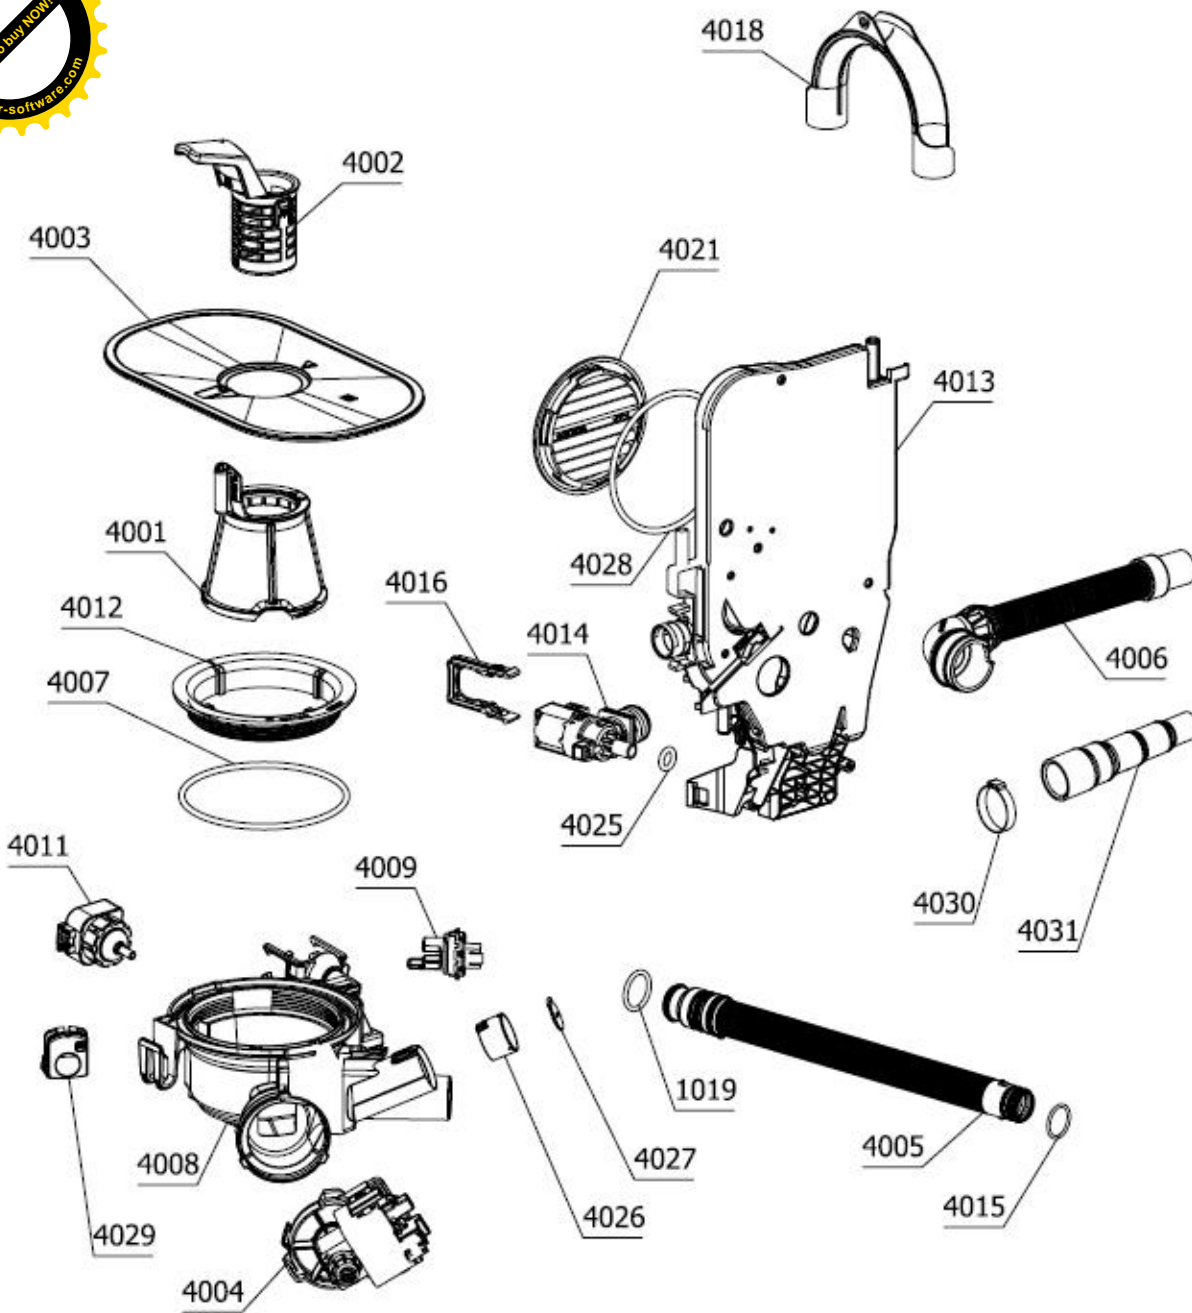

Position	Ident	Spare part description	Quantity	Validity	Extra ID
4001	784738	FILTER ASSY	1		
4002	515330	COARSE STRAINER	1		
4003	573752	UPPER STRAINER D0,6	1		
4004	581831	DRAIN PUMP 120V 60HZ LEILI	1		
4005	825235	DISCHARGE HOSE ASSY	1		
4006	689756	SET HOSE/CLAMP/CUFF SIPHON DISCHARGE	1		
4007	800466	O-RING	1		
4008	784737	BOTTOM SUMP ASSY	1