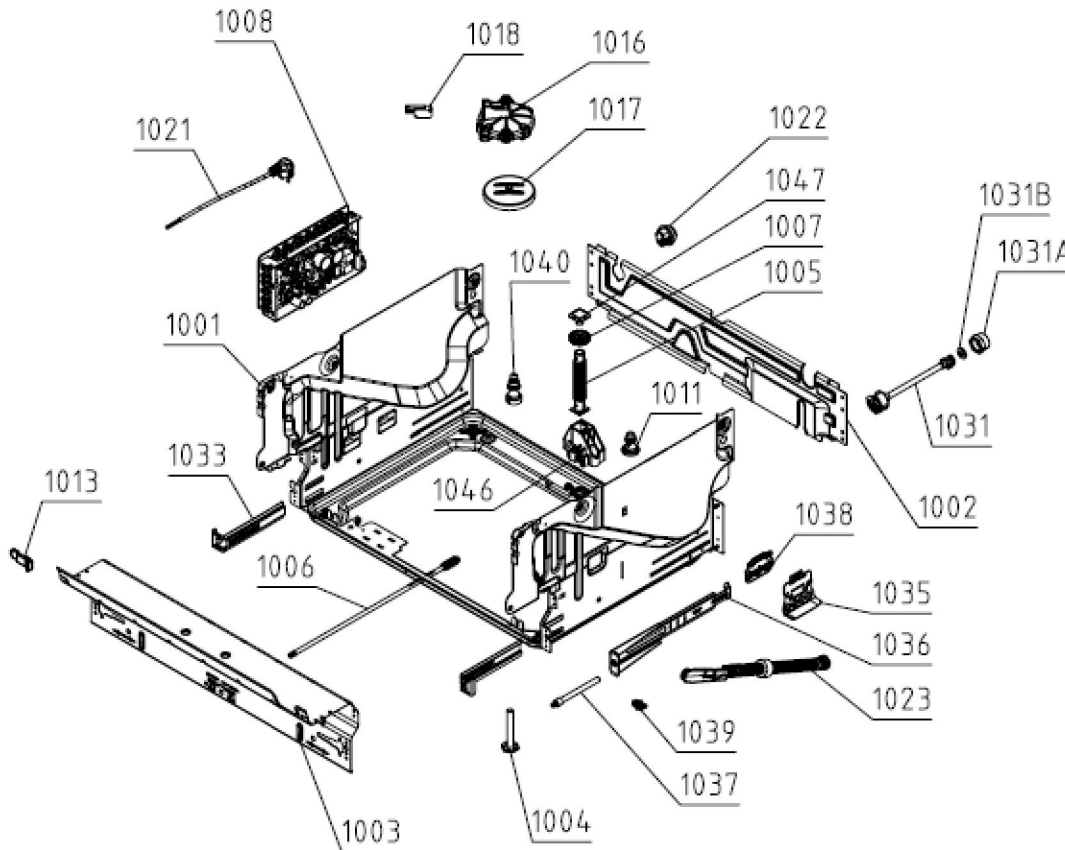

SPARE PARTS LIST

Hisense

Date
Time

Type DW40.2
Model DFI663.U
Art. No. 734119

Brand name ASKO
Version 21.10.2019
Service index 02

160669

Position	Ident	Spare part description	Quantity	Validity	Extra ID
1001	799997	BASE	1		
1001A	700436	SCREW A4 MRT M4X8 VAXED TORX20 BUFAB	2		
1001B	700474	SCREW	4		
1002	587257	BACK PANEL	1		
1003	885008	BASE COVER	1		
1003A	700451	SCREW RTS ST4,2X13 FZB TORX20	19		
1004	700290	FOOT	2		
1005	719543	ADJUSTABLE FOOT	1		
1006	512031	WORM	1		
1007	512082	GEAR	1		

	Ident	Spare part description	Quantity	Validity	Extra ID
1008	800246	CONTROL UNIT C	1		
1011	576727	CIRCULATION PUMP DAMPER	2		
1013	700332	SPRING	2		
1016	512052	FLOAT BRACKET	1		
1017	655019	FLOAT	1		
1018	700335	MICROSWITCH	1		
1021	664836	SUPPLY CORD SJT 3X14AWG 1550	1		
1022	413719	CABLE GROMMET Z13	1		
1023	700403	SPRING	2		
1031	700266	INLET HOSE	1		
1031B	700483	GASKET	1		
1033	810537	BASE COVER BRACKET	2		
1034	700457	BASEBOARD	1		
1035	700351	SPRING SUPPORT LEFT	2		
1036	700345	ADJUST NUT	2		
1037	700346	SCREW	2		
1038	700400	SPRING HOLDER INTERMEDIATE	2		
1039	700401	GUIDE	2		
1046	719548	ADJUSTABLE FOOT HOLDER	1		
1047	719547	ADJUSTABLE FOOT SLIDE	1		

	Ident	Spare part description	Quantity	Validity	Extra ID
3003	795709	DIVERTER VALVE	1		
3004	515493	COVER CIRC.PUMP	1		
3005	426740	SPRAYARM UPPER ASSY	1		
3006	700348	SUPPORT	1		
3009	700455	SPRAYERS FEED HOSE	1		
3010	476717	SPRAY ARM UPPER ASSY	1		
3012	794802	SPRAY TOWER	1		
3012A	792367	SPRAYER TOWER INSERT	1		
3013	700323	RING	1		
3014	700437	GASKET	1		
3020	520549	DISCHARGE COVER DW16	1		
3021	474374	SPRAY ARM LOW ASSY DW16	1		
3025	474365	SPRAY ARM HOLDER LOW.5502-B	1		
3026	700270	WIRING HARNESS HOLDER DW70 000	1		
3028	700487	SUPPORT	1		
3029	499664	SPRAYER TUBE D14 L275 XL	1		
3030	481405	SPRAYER TUBE D8 XXL	1		
3031	476714	TUBE CONNECTING PART D14-D8 5502-B	1		
3032	476715	SPRAY ARM ATTACHMENT MINI 5502-B	1		
3034	700329	HOSE	1		
3036	484955	SPRAYER NOZZLE R ASSY	1		
3038	700324	SPRAYING POUT	1		