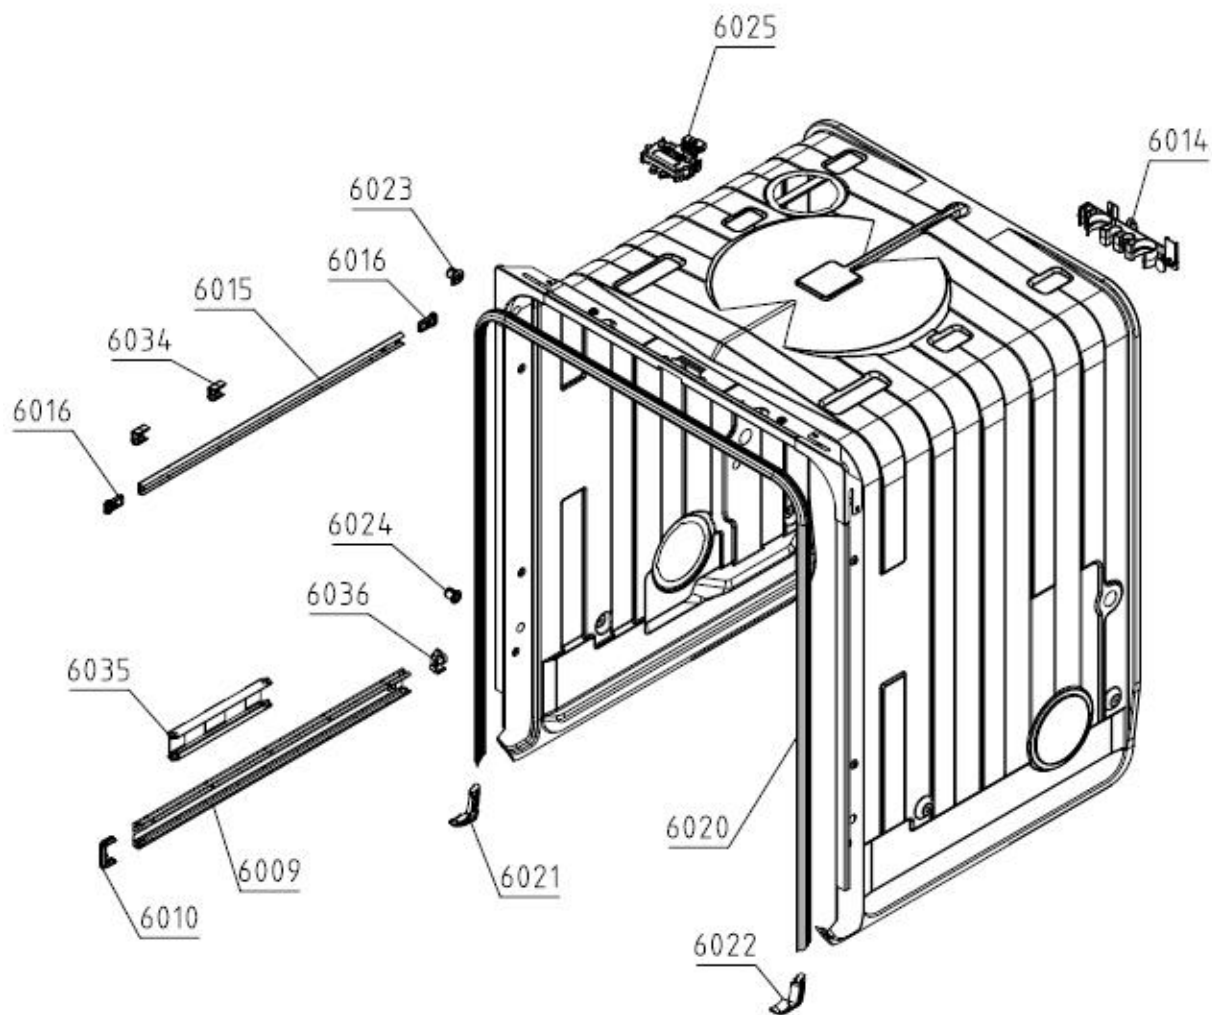

Ident	Spare part description	Quantity	Validity	Extra ID
699066	REINFORCEMENT OUTER DOOR TOP	1		
7024	707323	SET GUIDE PUSH BUTTONS	1	

166108

Position	Ident	Spare part description	Quantity	Validity	Extra ID
6009	797102	GUIDE	2		
6010	700430	RAIL BLOCK	2		
6014	700274	SUPPORT	1		
6015	476781	UPPER BASKET GUIDE	2		
6016	476783	BASKET GUIDES STOPPER 5502-B	4		
6020	700309	GASKET	1		
6023	440647	GUIDE PLUG DW 9500	2		
6024	640272	INSTALLATION PLUG	2