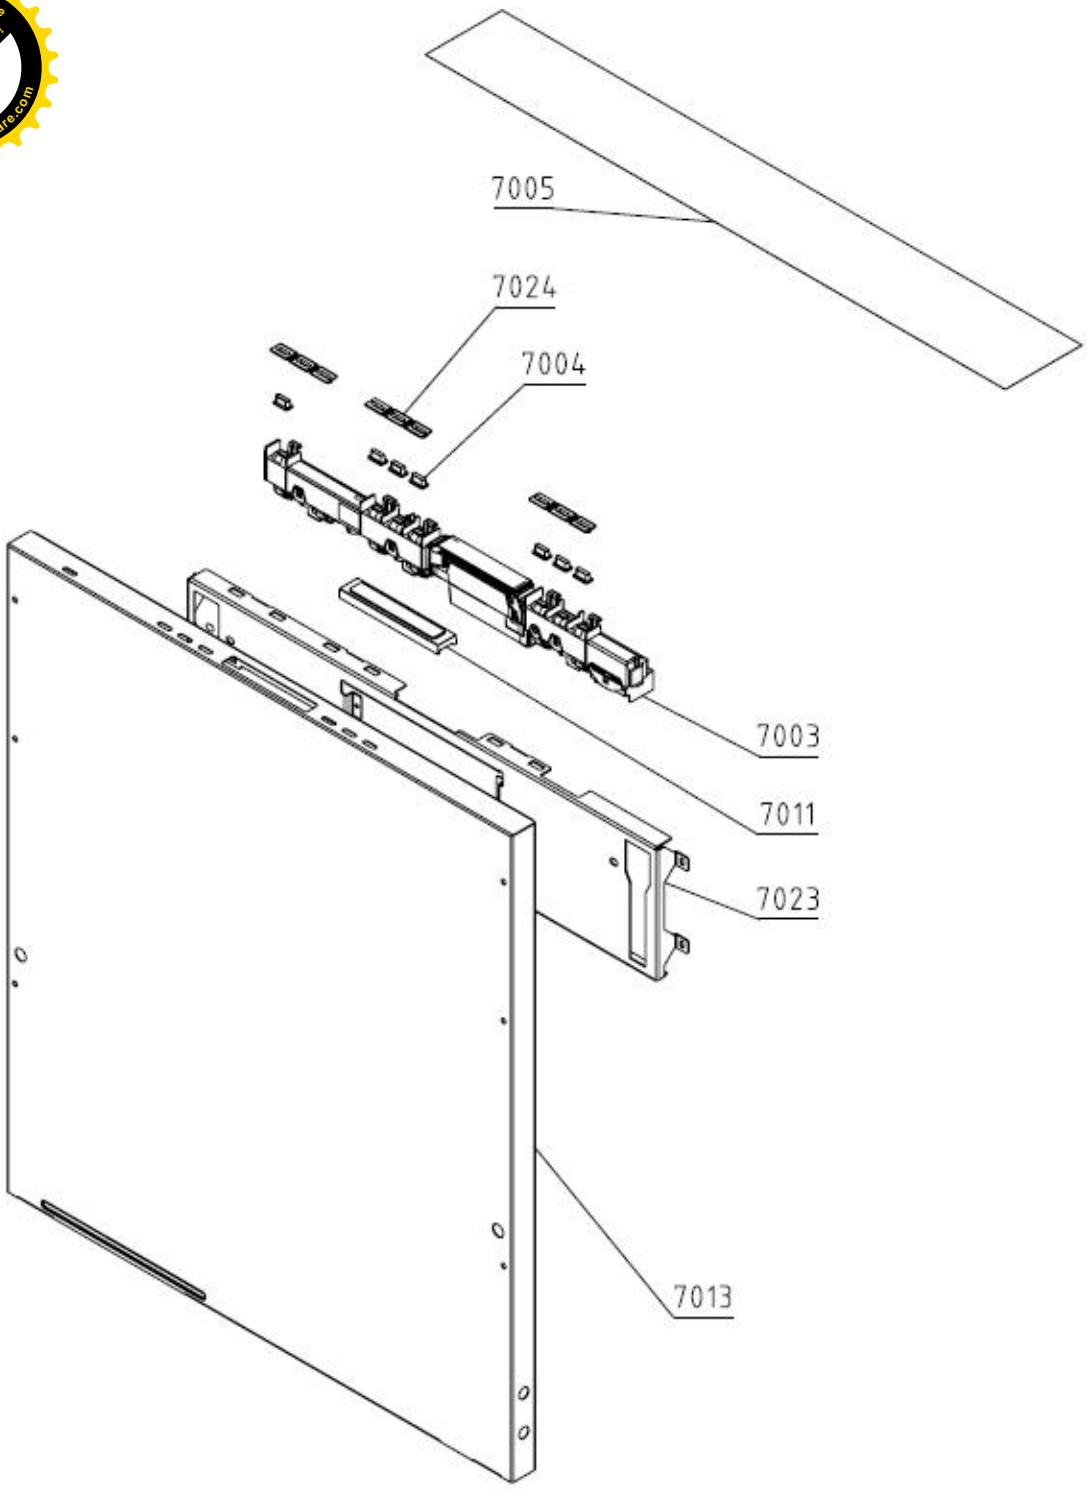

Position	Ident	Spare part description	Quantity	Validity	Extra ID
7003	818170	USER INTERFACE DW40.2	1		
7003A	683963	ISOLATION FILM	1		
7004	552917	PUSH BUTTON	7		
7005	831108	PROTECTIVE FOIL	1		
7011	707190	SET TOP DISPLAY	1		
7013	707169	EXTERIOR DOOR ASSY	1