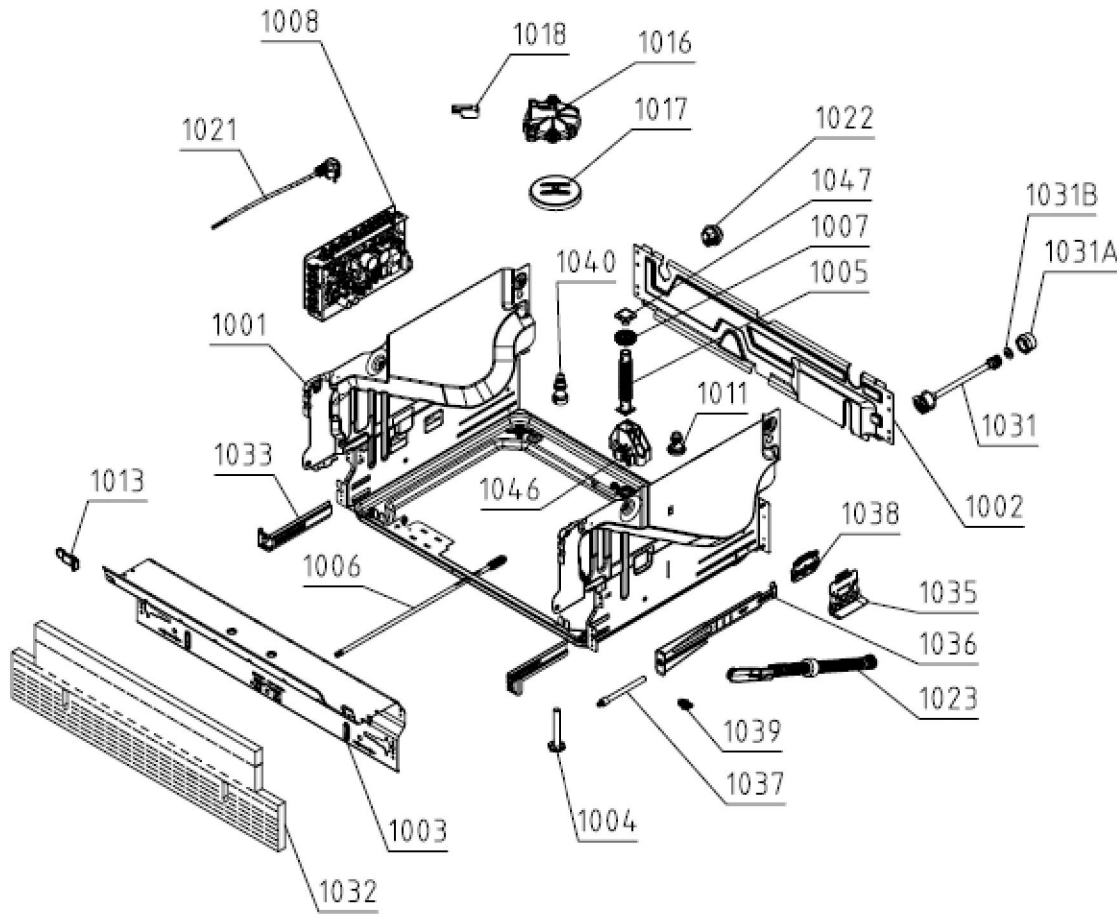

SPARE PARTS LIST

Hisense

Date
Time

Type DW40.2
Model DFI663.U
Art. No. 737046

Brand name ASKO
Version 12.02.2021
Service index 01

160667

Position	Ident	Spare part description	Quantity	Validity	Extra ID
1001	799997	BASE	1		
1001A	700436	SCREW A4 MRT M4X8 VAXED TORX20 BUFAB	2		
1001B	700474	SCREW	4		
1002	587257	BACK PANEL	1		
1003	885008	BASE COVER	1		
1003A	700451	SCREW RTS ST4,2X13 FZB TORX20	17		
1004	700290	FOOT	2		
1005	719543	ADJUSTABLE FOOT	1		
1006	512031	WORM	1		

	Ident	Spare part description	Quantity	Validity	Extra ID
	512082	GEAR	1		
1008	846034	CONTROL UNIT E	1		
1011	576727	CIRCULATION PUMP DAMPER	1		
1013	700332	SPRING	2		
1016	512052	FLOAT BRACKET	1		
1017	655019	FLOAT	1		
1018	795705	FLOAT MICROSWITCH	1		
1021	664836	SUPPLY CORD SJT 3X14AWG 1550	1		
1022	413719	CABLE GROMMET Z13	1		
1023	700403	SPRING	2		
1031	700266	INLET HOSE	1		
1031B	700483	GASKET	1		
1032	700292	ISOLATION	1		
1033	810537	BASE COVER BRACKET	2		
1034	700457	BASEBOARD	1		
1035	700351	SPRING SUPPORT LEFT	2		
1036	700345	ADJUST NUT	2		
1037	700346	SCREW	2		
1038	700400	SPRING HOLDER INTERMEDIATE	2		
1039	700401	GUIDE	2		
1046	719548	ADJUSTABLE FOOT HOLDER	1		
1047	719547	ADJUSTABLE FOOT SLIDE	1		

162656

Position	Ident	Spare part description	Quantity	Validity	Extra ID
3001	512070	CIRC.PUMP BLDC190V W. HEATER 120V 1200W	1		
3001A	537874	CLAMP - WIRE D 38	1		
3001B	680172	HEATER,O-RING FOR CIRC.PUMP DW US 1600	1		
3002	545949	HOSE SET/CLAMP FOR CIRC.PUMP	1		
3003	820113	DIVERTER VALVE 3-POS	1		