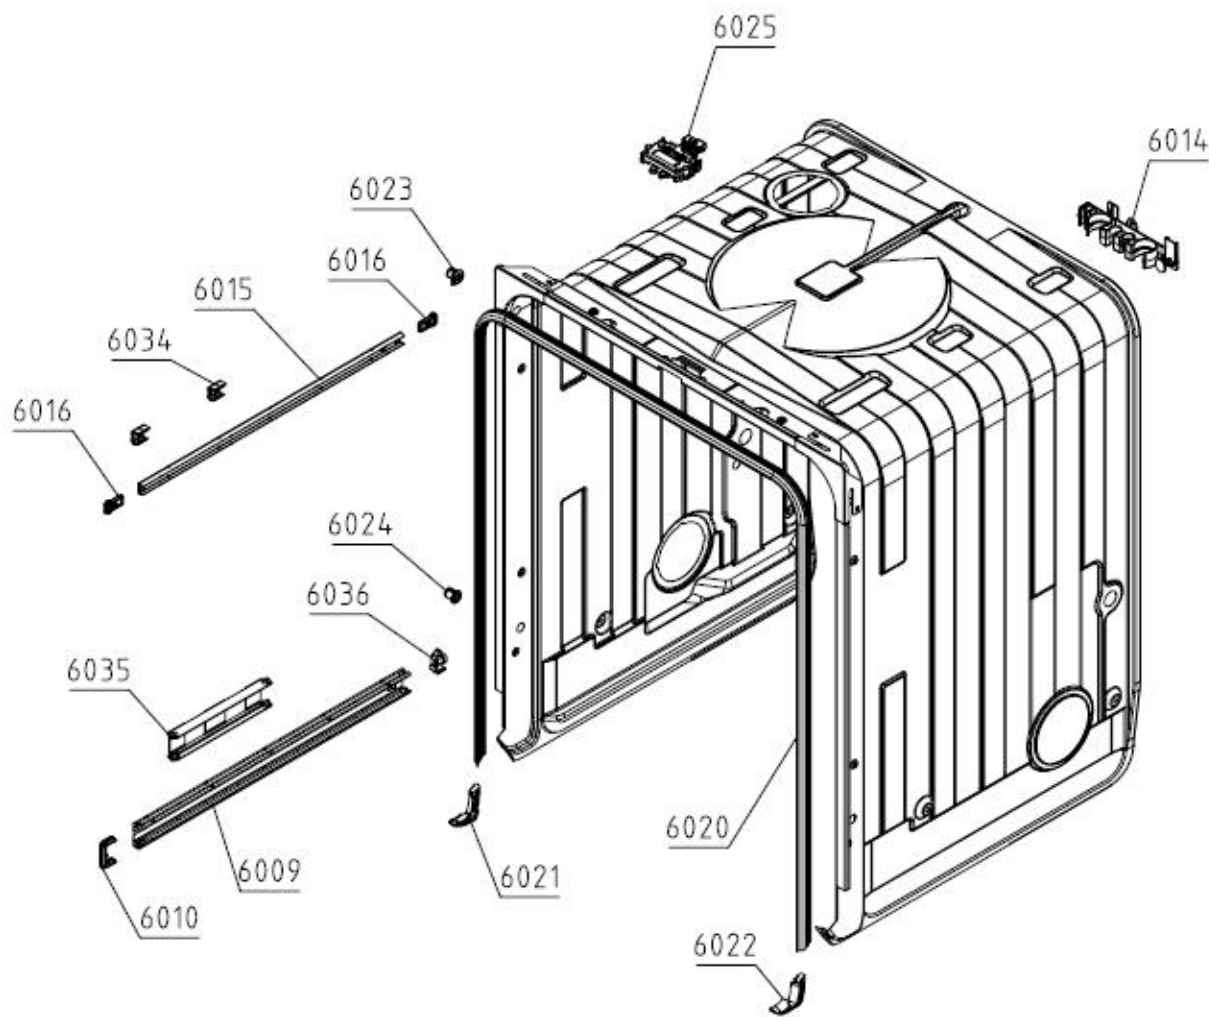

Ident	Spare part description	Quantity	Validity	Extra ID
699066	REINFORCEMENT OUTER DOOR TOP	1		
7024	707323	SET GUIDE PUSH BUTTONS	1	

166108

Position	Ident	Spare part description	Quantity	Validity	Extra ID
6009	797102	GUIDE	2		
6010	700430	RAIL BLOCK	2		
6014	700274	SUPPORT	1		
6015	861854	CUTLERY BASKET GUIDE	2		
6016	476783	BASKET GUIDES STOPPER 5502-B	4		
6020	700309	GASKET	1		
6023	440647	GUIDE PLUG DW 9500	2		
6024	640272	INSTALLATION PLUG	2