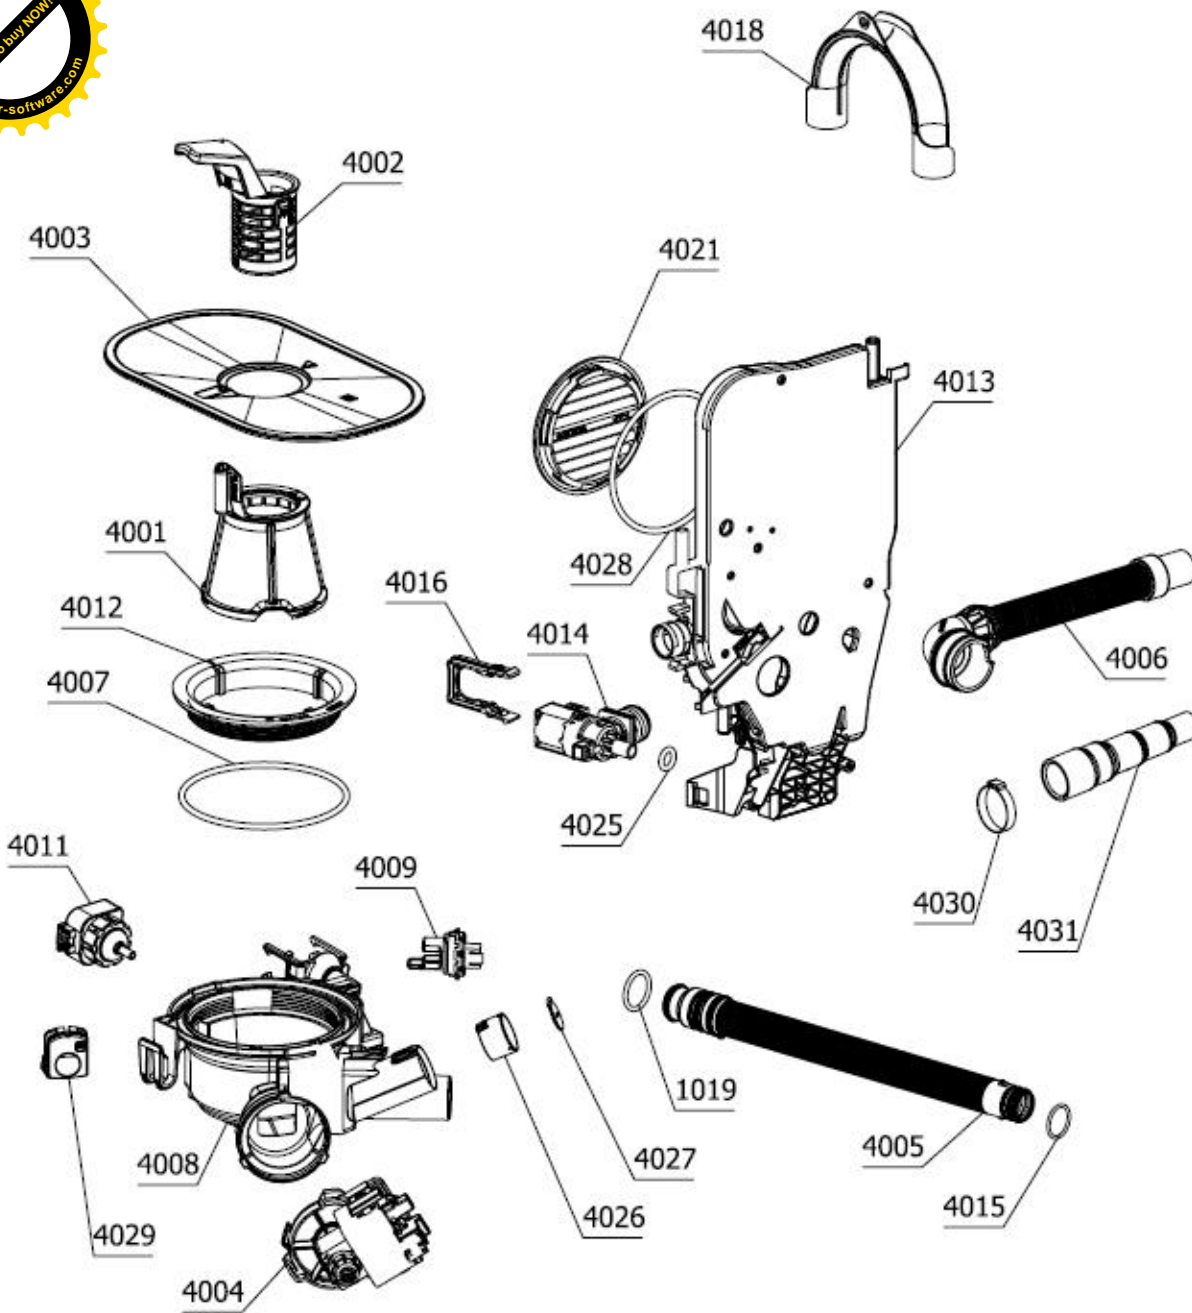

Position	Ident	Spare part description	Quantity	Validity	Extra ID
4001	838218	FILTER SET	1		
4002	819538	STRAINER	1		
4003	857521	STRAINER	1		
4004	581831	DRAIN PUMP 120V 60HZ LEILI	1		
4005	825235	DISCHARGE HOSE ASSY	1		
4006	689756	SET HOSE/CLAMP/CUFF SIPHON DISCHARGE	1		
4007	800466	O-RING	1		
4008	830852	SUMP	1