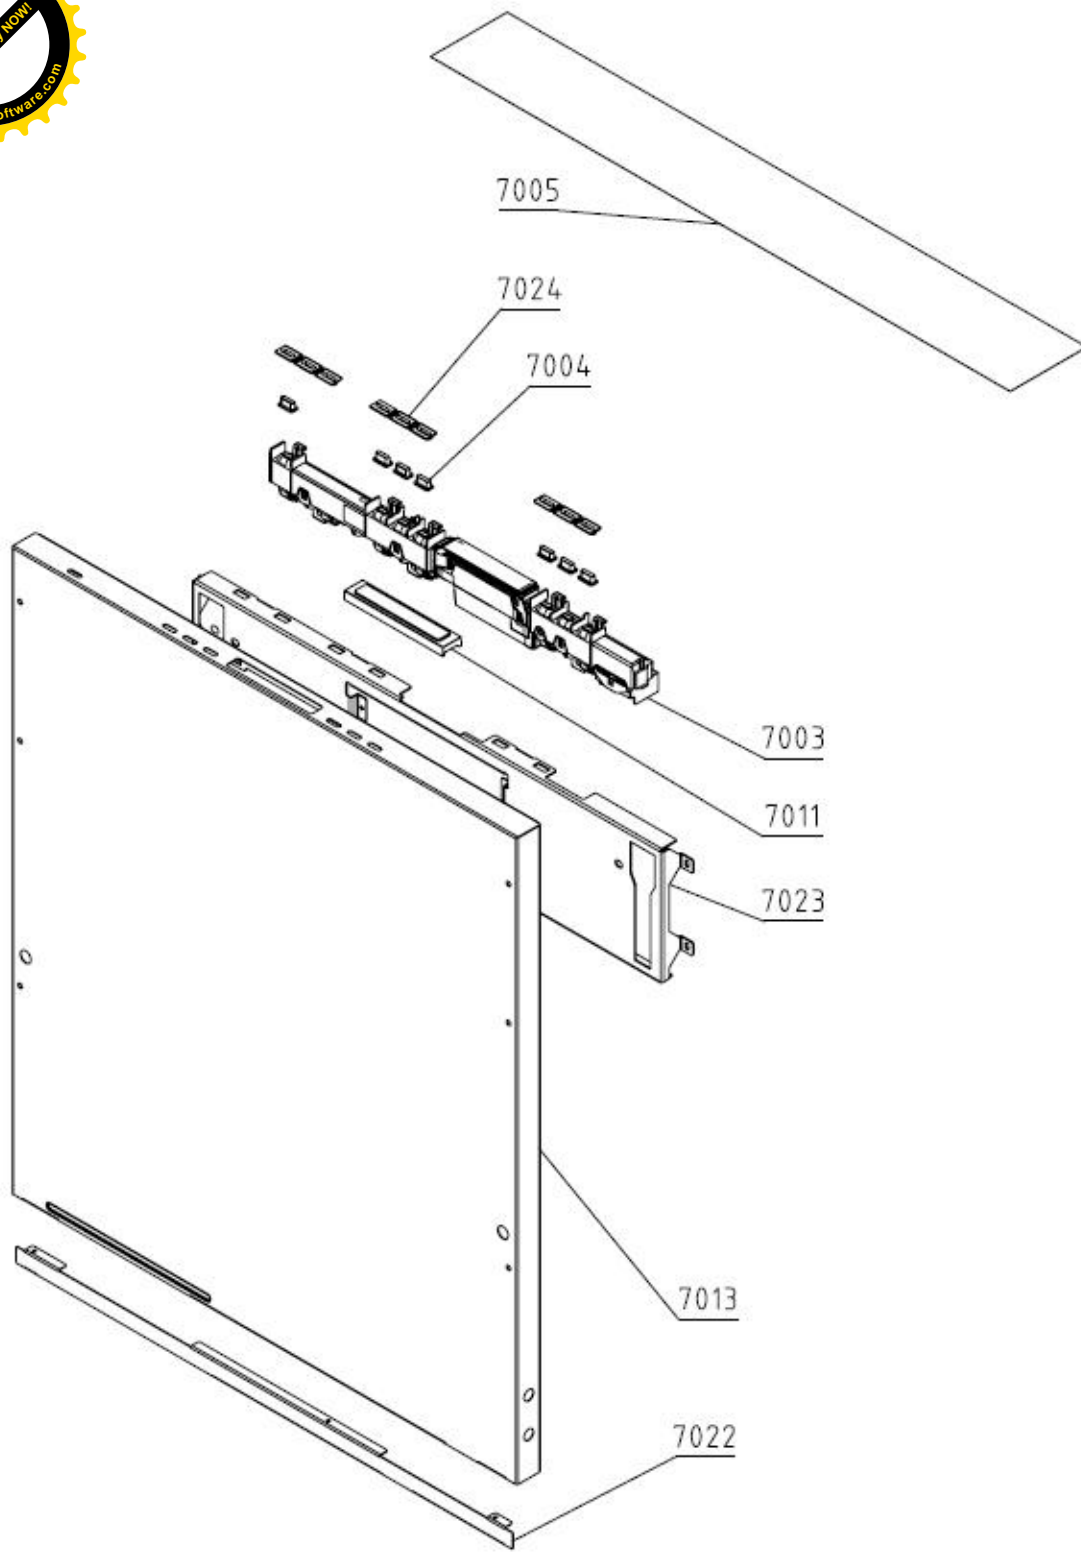

Position	Ident	Spare part description	Quantity	Validity	Extra ID
7003	818170	USER INTERFACE DW40.2	1		
7004	552917	PUSH BUTTON	7		
7005	831108	PROTECTIVE FOIL	1		
7011	707190	SET TOP DISPLAY	1		
7013	707169	EXTERIOR DOOR ASSY	1