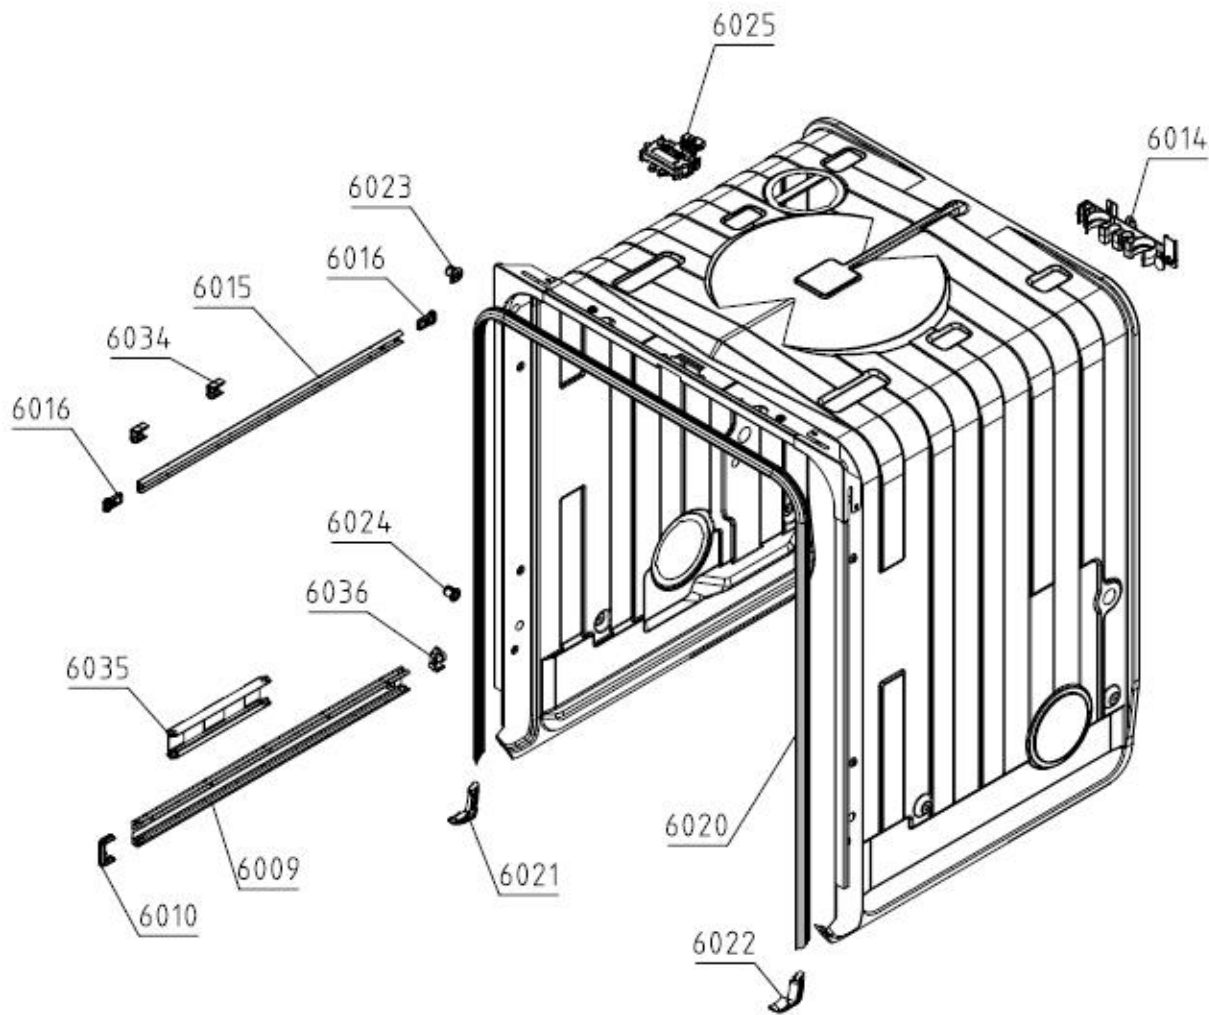

Ident	Spare part description	Quantity	Validity	Extra ID
700268	DOOR EXT. EXTENSION DW70	1		
7023	699066	REINFORCEMENT OUTER DOOR TOP	1	
707323	SET GUIDE PUSH BUTTONS	1		

166108

Position	Ident	Spare part description	Quantity	Validity	Extra ID
6009	797102	GUIDE	2		
6010	700430	RAIL BLOCK	2		
6014	700274	SUPPORT	1		
6015	476781	UPPER BASKET GUIDE	2		
6016	476783	BASKET GUIDES STOPPER 5502-B	4		
6020	700309	GASKET	1		
6021	700518	GASKET	1		
6022	700519	GASKET	1