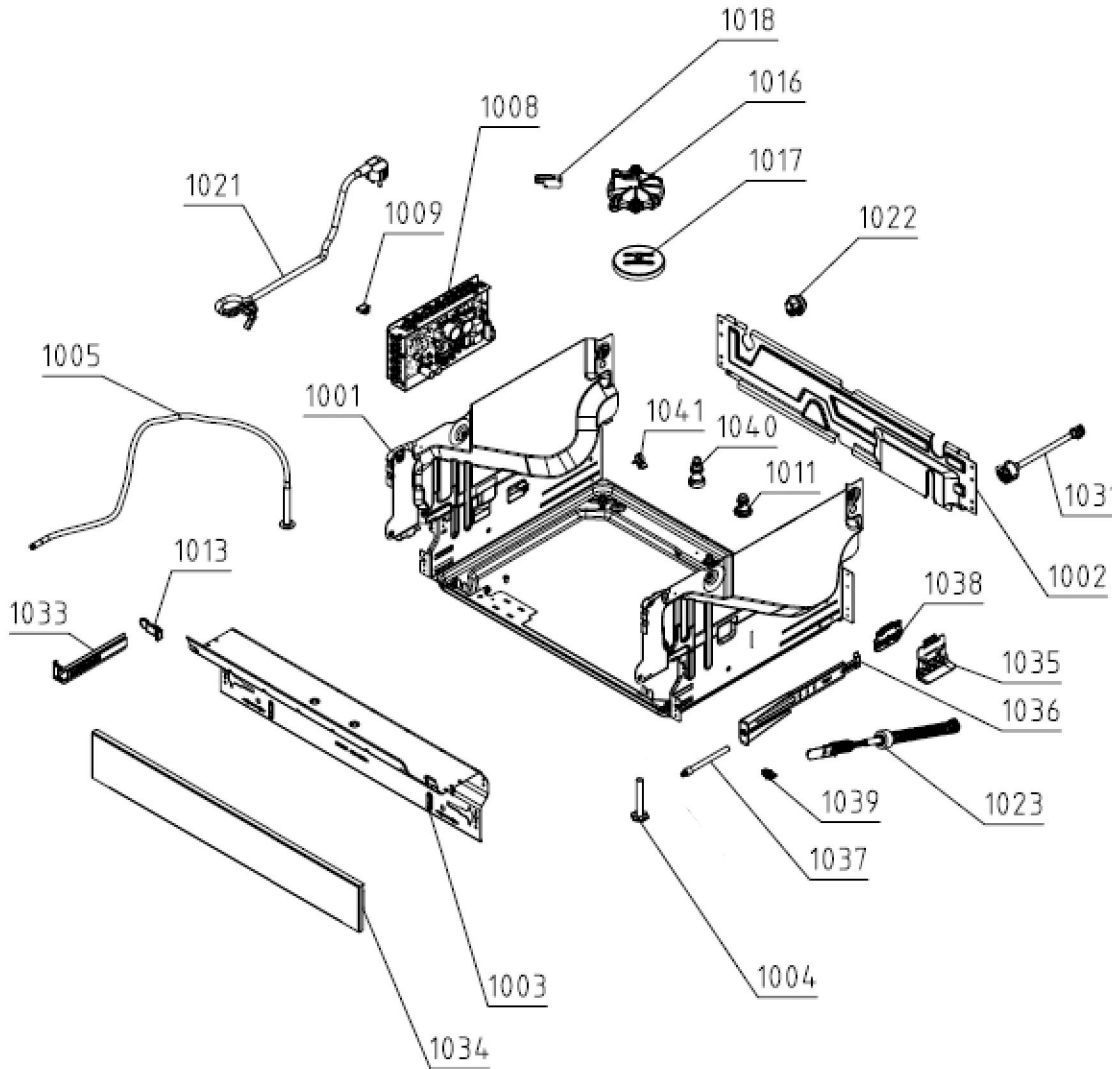

SPARE PARTS LIST

Hisense

Date
Time

Type DW40.2
Model DFI663XXL.U
Art. No. 734120

Brand name ASKO
Version 26.03.2019
Service index 01

160657

Position	Ident	Spare part description	Quantity	Validity	Extra ID
1001	813325	BASE WITH FEET	1		
1001A	700436	SCREW A4 MRT M4X8 VAXED TORX20 BUFAB	2		
1001B	700474	SCREW	4		
1002	587257	BACK PANEL	1		
1003	700350	COVER	1		

	Ident	Spare part description	Quantity	Validity	Extra ID
1003A	700451	SCREW RTS ST4,2X13 FZB TORX20	21		
1004	700290	FOOT	2		
1005	700289	ADJUSTABLE FOOT DW ASSY	1		
1008	692013	CONTROL UNIT C	1		
1011	576727	CIRCULATION PUMP DAMPER	2		
1013	700332	SPRING	2		
1016	512052	FLOAT BRACKET	1		
1017	655019	FLOAT	1		
1018	700335	MICROSWITCH	1		
1021	664836	SUPPLY CORD SJT 3X14AWG 1550	1		
1022	413719	CABLE GROMMET Z13	1		
1023	700403	SPRING	2		
1031	700266	INLET HOSE	1		
1031B	700483	GASKET	1		
1033	810537	BASE COVER BRACKET	2		
1034	700457	BASEBOARD	1		
1035	700351	SPRING SUPPORT LEFT	2		
1036	700345	ADJUST NUT	2		
1037	700346	SCREW	2		
1038	700400	SPRING HOLDER INTERMEDIATE	2		
1039	700401	GUIDE	2		
1040	700408	WASHING MOTOR CUSHION	1		
1041	700411	SUPPORT	1		

	Ident	Spare part description	Quantity	Validity	Extra ID
3003	813321	DIVERTER VALVE SET 120V	1		
3004	515493	COVER CIRC.PUMP	1		
3005	426740	SPRAYARM UPPER ASSY	1		
3006	700348	SUPPORT	1		
3009	493521	SPRAYER TUBE D18 XXL	1		
3010	476717	SPRAY ARM UPPER ASSY	1		
3012	794802	SPRAY TOWER	1		
3013	700323	RING	1		
3014	700437	GASKET	1		
3020	520549	DISCHARGE COVER DW16	1		
3021	474374	SPRAY ARM LOW ASSY DW16	1		
3025	474365	SPRAY ARM HOLDER LOW.5502-B	1		
3026	700270	WIRING HARNESS HOLDER DW70 000	1		
3028	700487	SUPPORT	1		
3029	493469	SPRAYER TUBE D14 XXL	1		
3030	481405	SPRAYER TUBE D8 XXL	1		
3031	476714	TUBE CONNECTING PART D14-D8 5502-B	1		
3032	476715	SPRAY ARM ATTACHMENT MINI 5502-B	1		
3034	700329	HOSE	1		
3036	484955	SPRAYER NOZZLE R ASSY	1		
3038	700324	SPRAYING POUT	1		