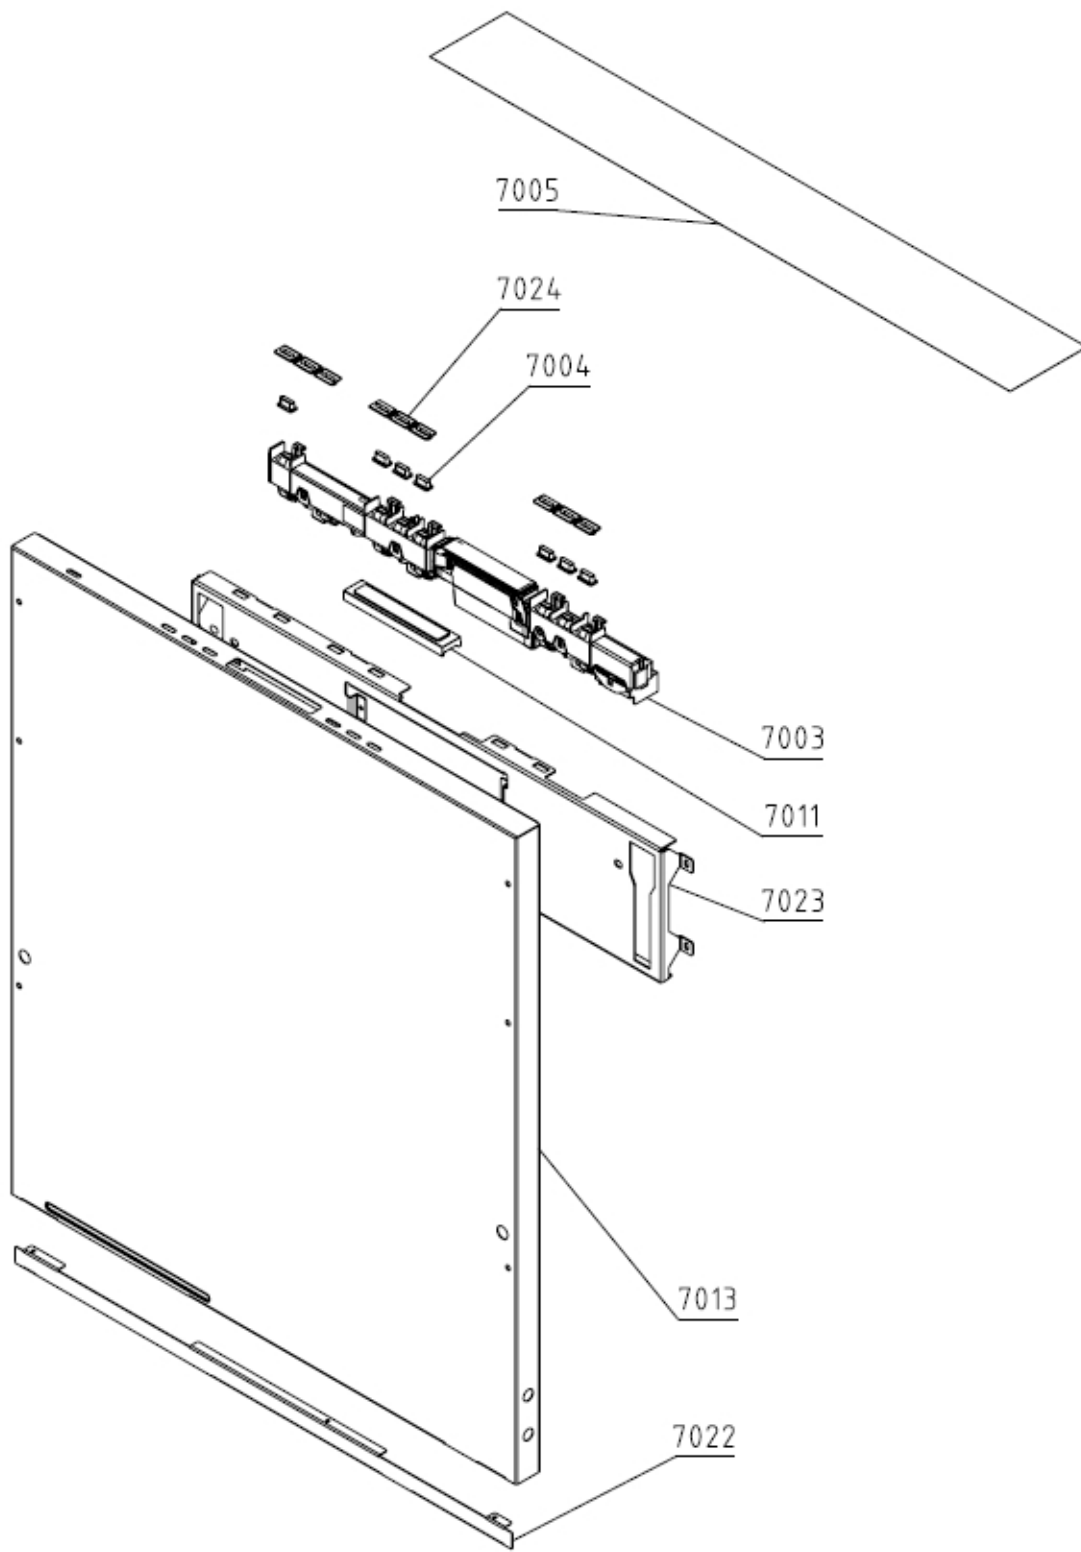

Position	Ident	Spare part description	Quantity	Validity	Extra ID
7003	810289	UPPER USER INTERFACE	1		
7004	552917	PUSH BUTTON	7		
7005	555456	PROTECTIVE FOIL	1		
7011	707190	SET TOP DISPLAY	1		
7013	707169	EXTERIOR DOOR ASSY	1