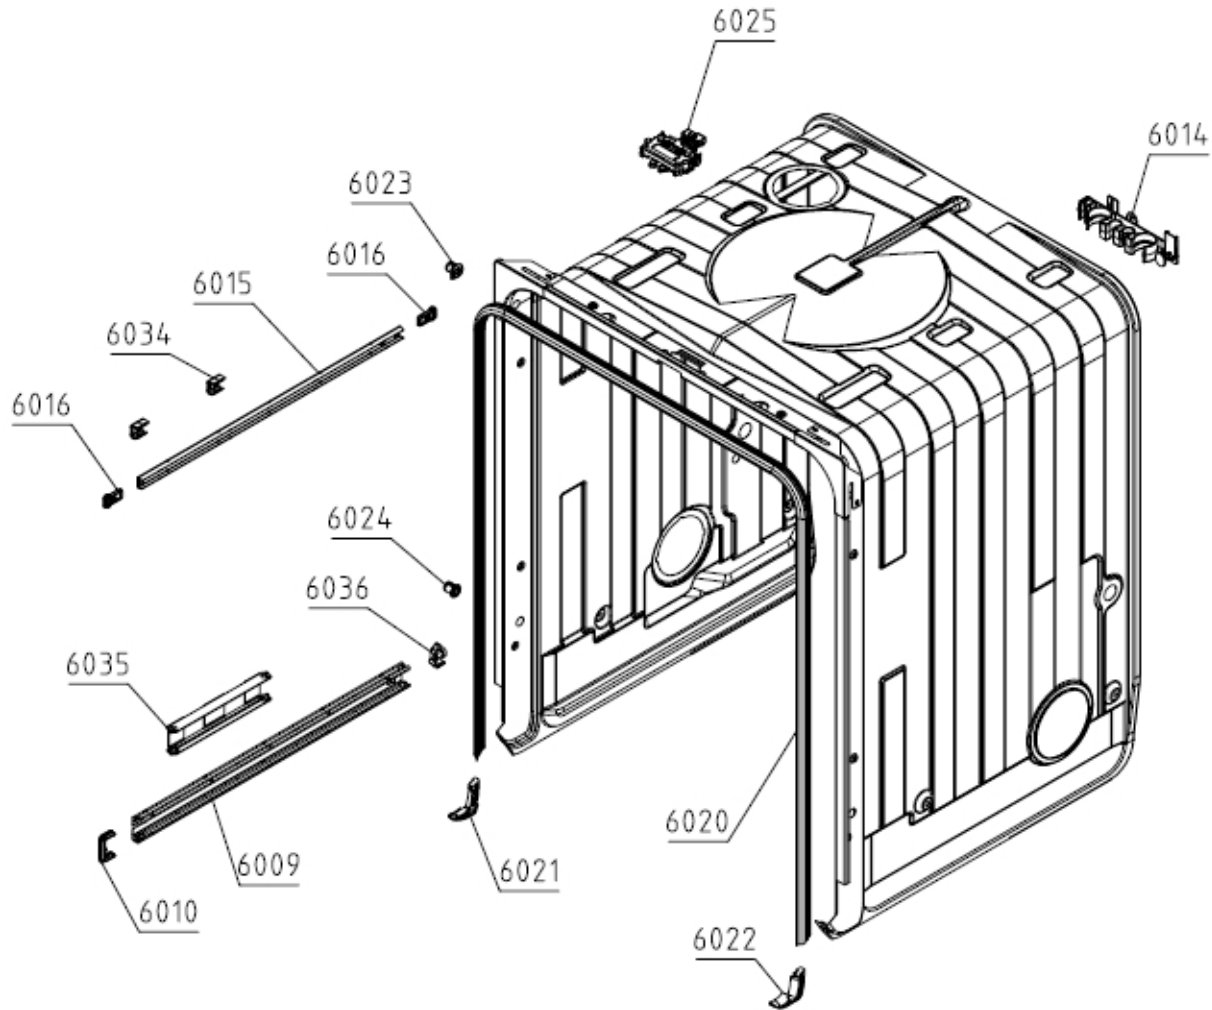

Position	Ident	Spare part description	Quantity	Validity	Extra ID
7022	700268	DOOR EXT. EXTENSION DW70	1		
7023	699066	REINFORCEMENT OUTER DOOR TOP	1		
7024	707323	SET GUIDE PUSH BUTTONS	1		

166108

Position	Ident	Spare part description	Quantity	Validity	Extra ID
6009	797102	GUIDE	2		
6010	700430	RAIL BLOCK	2		
6014	700274	SUPPORT	1		
6015	476781	UPPER BASKET GUIDE	2		
6016	476783	BASKET GUIDES STOPPER 5502-B	4