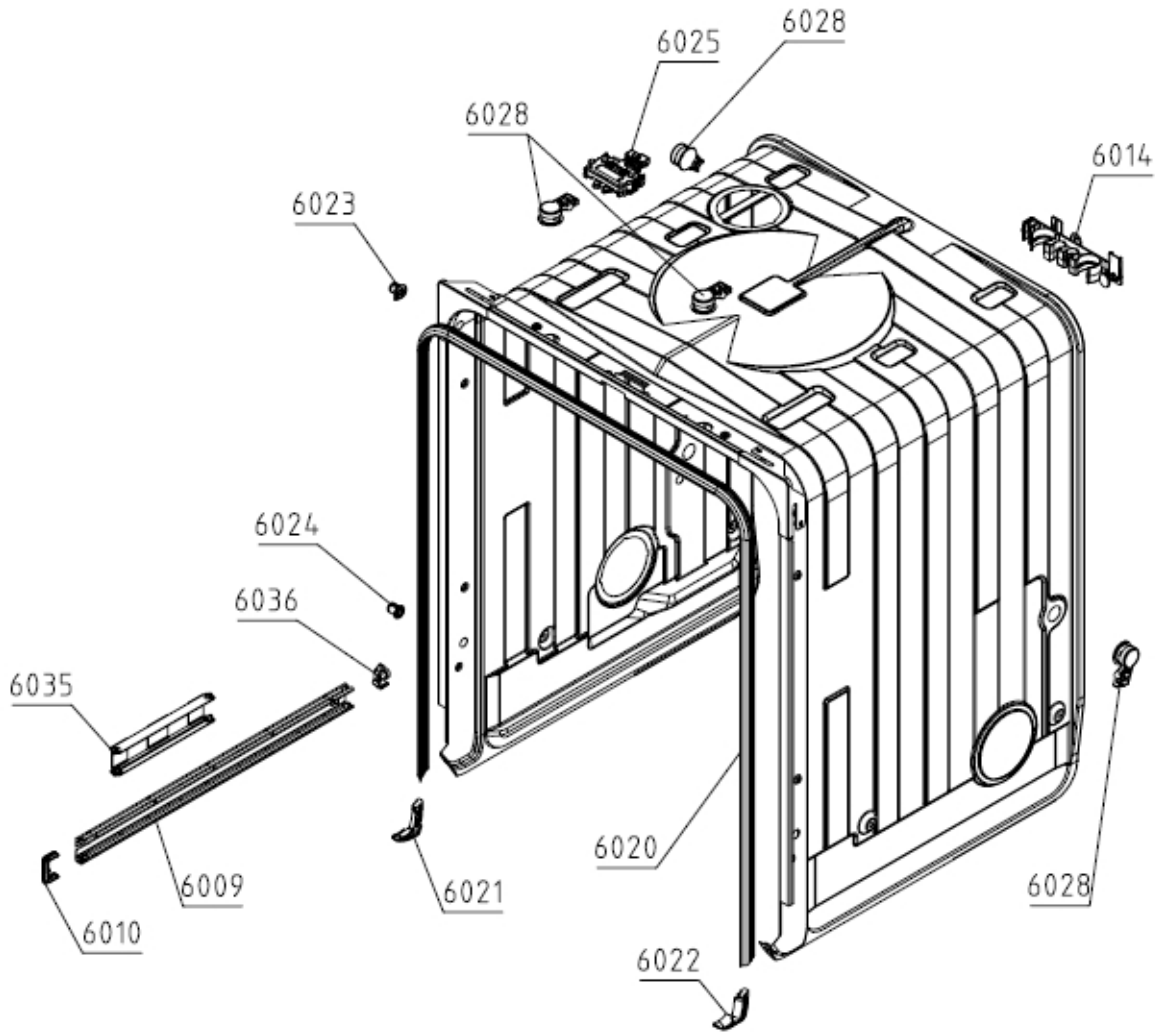

Position	Ident	Spare part description	Quantity	Validity	Extra ID
7022	700268	DOOR EXT. EXTENSION DW70	1		
7023	699066	REINFORCEMENT OUTER DOOR TOP	1		
7024	707323	SET GUIDE PUSH BUTTONS	1		

166110

Position	Ident	Spare part description	Quantity	Validity	Extra ID
6009	797102	GUIDE	4		
6010	700430	RAIL BLOCK	4		
6014	700274	SUPPORT	1		
6020	700309	GASKET	1		
6021	700518	GASKET	1		
6022	700519	GASKET	1		
6023	440647	GUIDE PLUG DW 9500	2