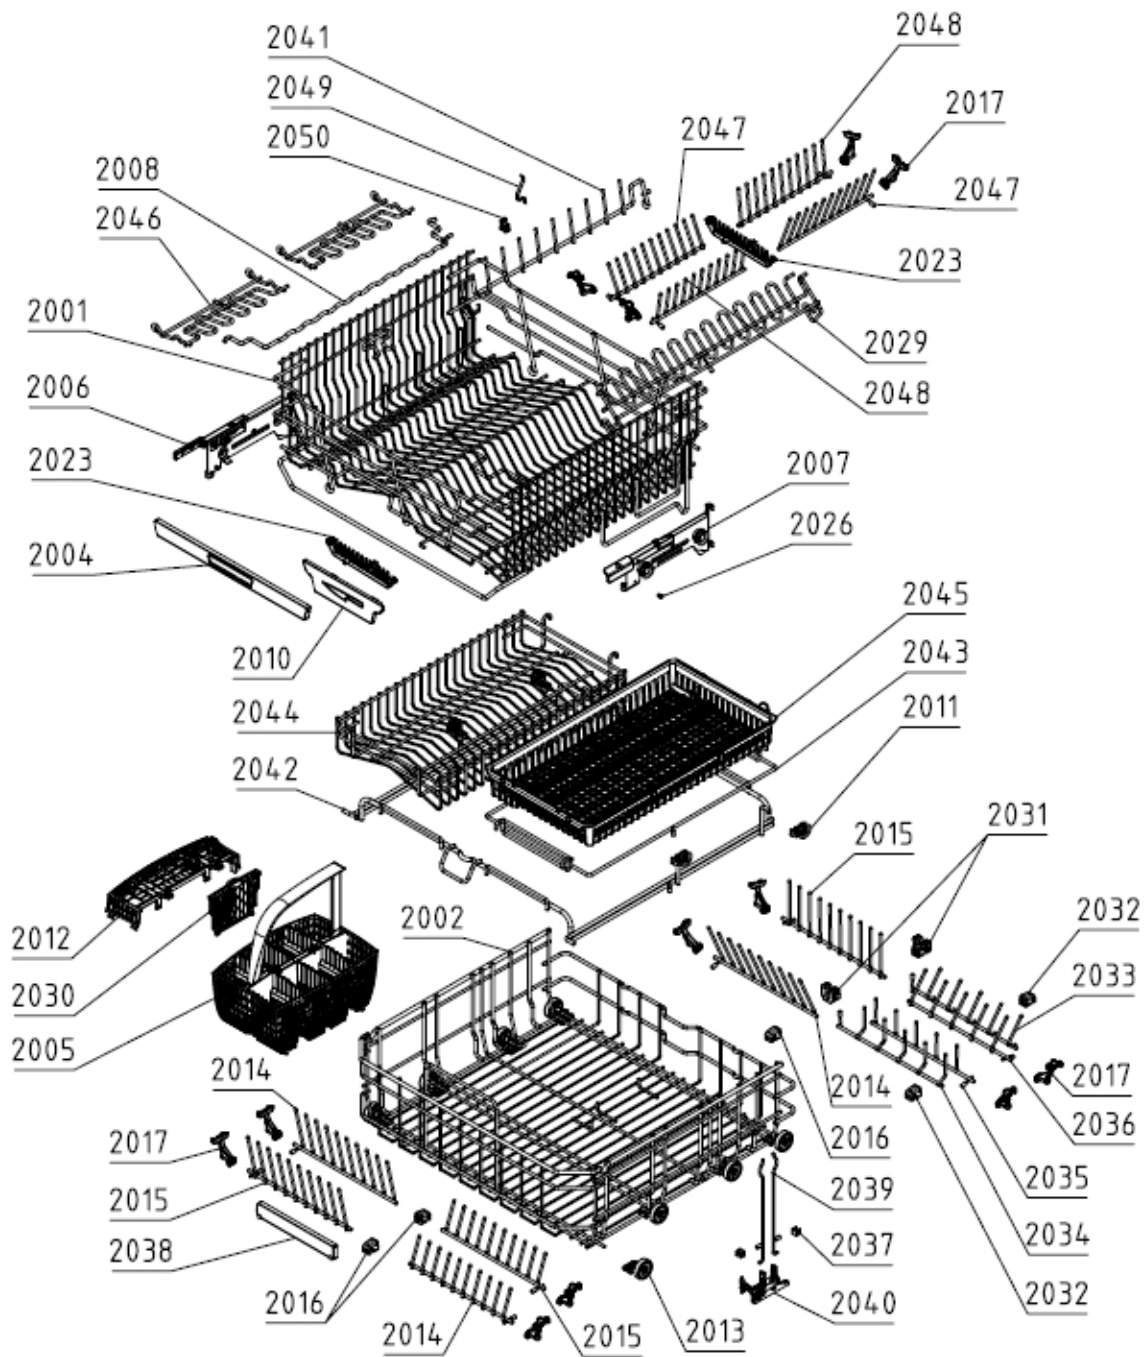

Position	Ident	Spare part description	Quantity	Validity	Extra ID
2001	489386	UPPER BASKET EXCL.H/L NCS7502-B ASSY	1		
2002	489454	LOWER BASKET EXCLUSIVE 7502-B ASSY	1		
2004	435209	HANDLE U-BASKET ASSY ASKO	1		
2005	428811	CUTLERY BASKET	1		
2006	700388	GUIDE CASING	1		
2007	700387	GUIDE CASING	1		
2008	700464	INSERT	1		
2010	476838	KNIVES GUARD 5502-B	1