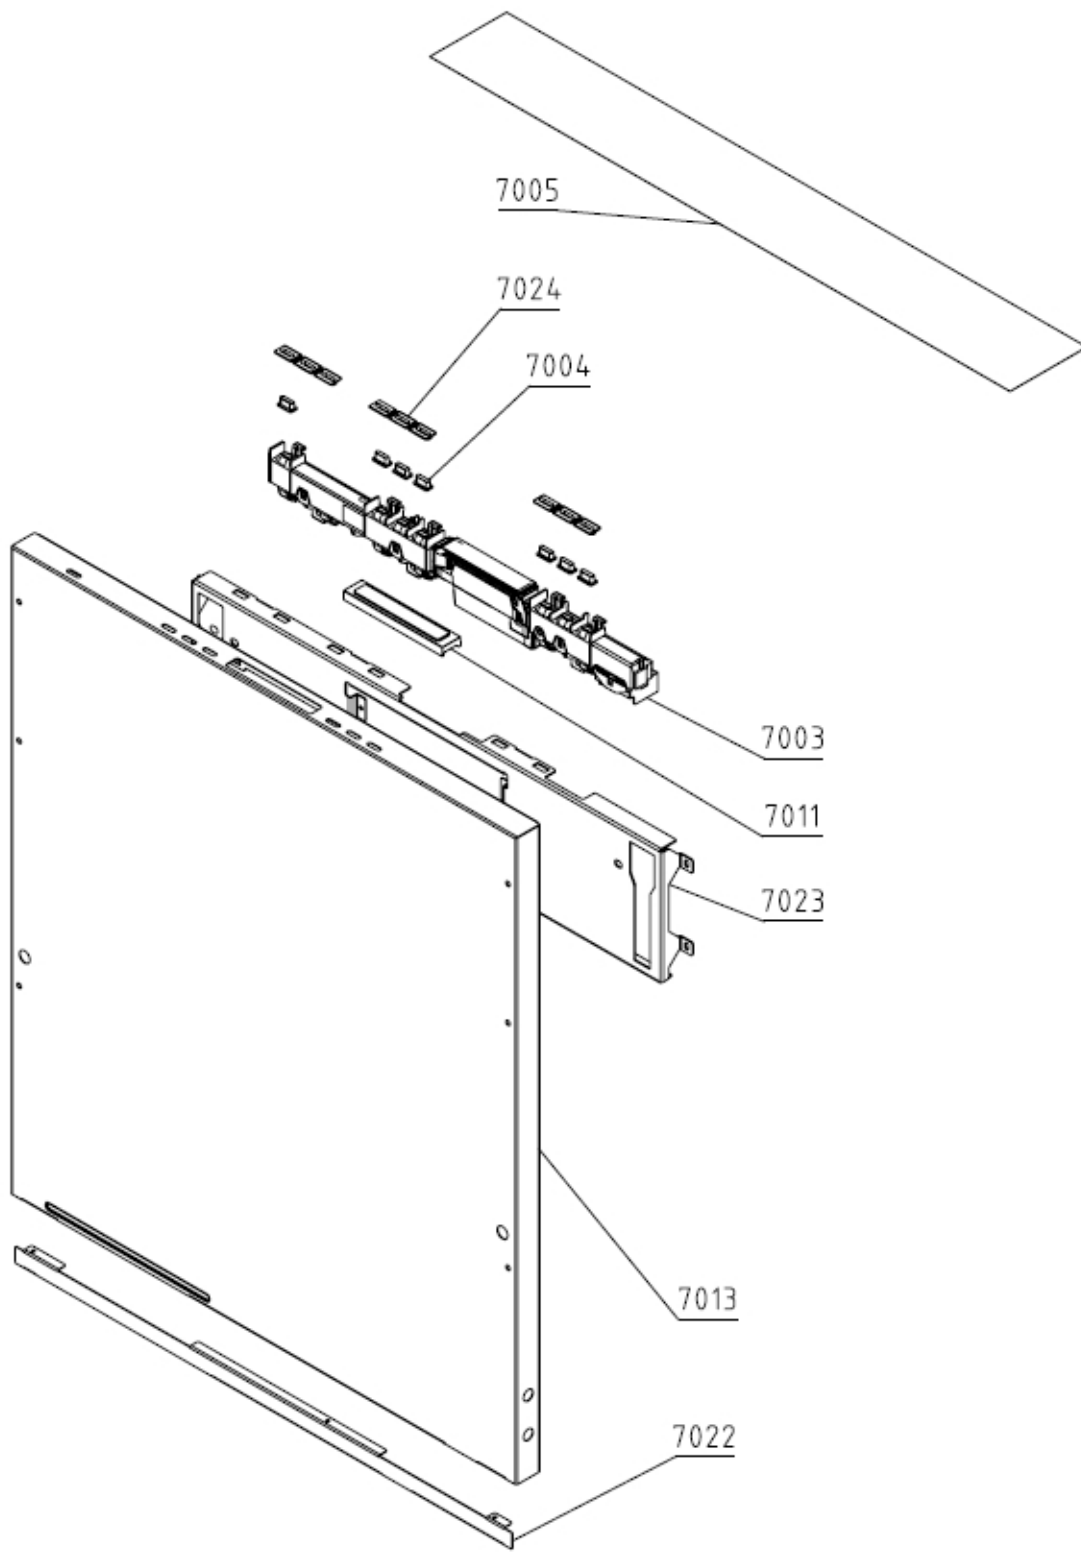

Position	Ident	Spare part description	Quantity	Validity	Extra ID
7003	810289	UPPER USER INTERFACE	1		
7004	552917	PUSH BUTTON	7		
7005	555456	PROTECTIVE FOIL	1		
7011	707190	SET TOP DISPLAY	1		
7013	707171	EXTERIOR DOOR	1