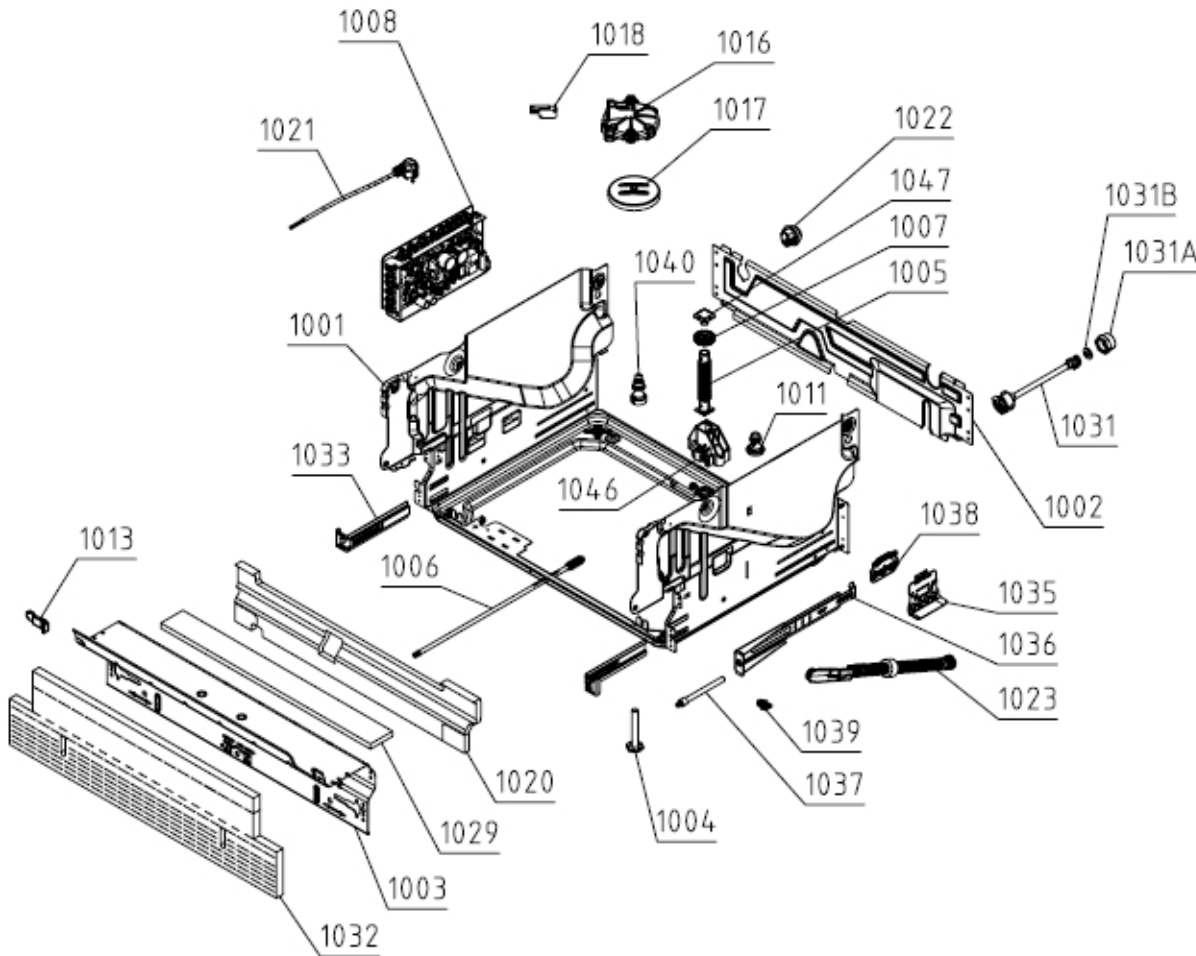

SPARE PARTS LIST

Type	DW40.2	Brand name	ASKO
Model	DFI675XXL.U	Version	24.10.2019
Art. No.	728606	Service index	06

160670

Position	Ident	Spare part description	Quantity	Validity	Extra ID
1001	799997	BASE	1		
1001A	700436	SCREW A4 MRT M4X8 VAXED TORX20 BUFAB	2		
1001B	700474	SCREW	4		
1002	587257	BACK PANEL	1		
1003	700489	BASE COVER LOW DW70 BLANK UL4	1		
1003A	700451	SCREW RTS ST4.2X13 FZB TORX20	22		
1004	700290	FOOT	2		
1005	719543	ADJUSTABLE FOOT	1		

Position	Ident	Spare part description	Quantity	Validity	Extra ID
1006	512031	WORM	1		
1007	512082	GEAR	1		
1008	795565	CONTROL UNIT	1		
1011	576727	CIRCULATION PUMP DAMPER	1		
1013	700332	SPRING	2		
1016	512052	FLOAT BRACKET	1		
1017	655019	FLOAT	1		
1018	700335	MICROSWITCH	1		
1020	700374	ISOLATION	1		
1021	664836	SUPPLY CORD SJT 3X14AWG 1550	1		
1022	413719	CABLE GROMMET Z13	1		
1023	700403	SPRING	2		
1029	700377	ISOLATION	1		
1031	700266	INLET HOSE	1		
1031B	700483	GASKET	1		
1032	700292	ISOLATION	1		
1033	700331	SUPPORT	2		
1034	700457	BASEBOARD	1		
1035	700351	SPRING SUPPORT LEFT	2		
1036	700345	ADJUST NUT	2		
1037	700346	SCREW	2		
1038	700400	SPRING HOLDER INTERMEDIATE	2		
1039	700401	GUIDE	2		
1046	719548	ADJUSTABLE FOOT HOLDER	1		
1047	719547	ADJUSTABLE FOOT SLIDE	1		

162653

Position	Ident	Spare part description	Quantity	Validity	Extra ID
3001	512070	CIRC.PUMP BLDC190V W. HEATER 120V 1200W	1		
3001A	537874	CLAMP - WIRE D 38	1		
3001B	680172	HEATER,O-RING FOR CIRC.PUMP DW US 1600	1		
3002	545949	HOSE SET/CLAMP FOR CIRC.PUMP	1		
3003	795709	DIVERTER VALVE	1		
3004	515493	COVER CIRC.PUMP	1		

163652

Position	Ident	Spare part description	Quantity	Validity	Extra ID
4001	784738	FILTER ASSY	1		
4002	515330	COARSE STRAINER	1		
4003	573752	UPPER STRAINER D0,6	1		
4004	581831	DRAIN PUMP 120V 60HZ LEILI	1		
4005	563263	DISCHARGE HOSE INTERIOR	1		
4006	689756	SET HOSE/CLAMP/CUFF SIPHON DISCHARGE	1		
4007	700415	GASKET	1		
4008	784737	BOTTOM SUMP ASSY	1		