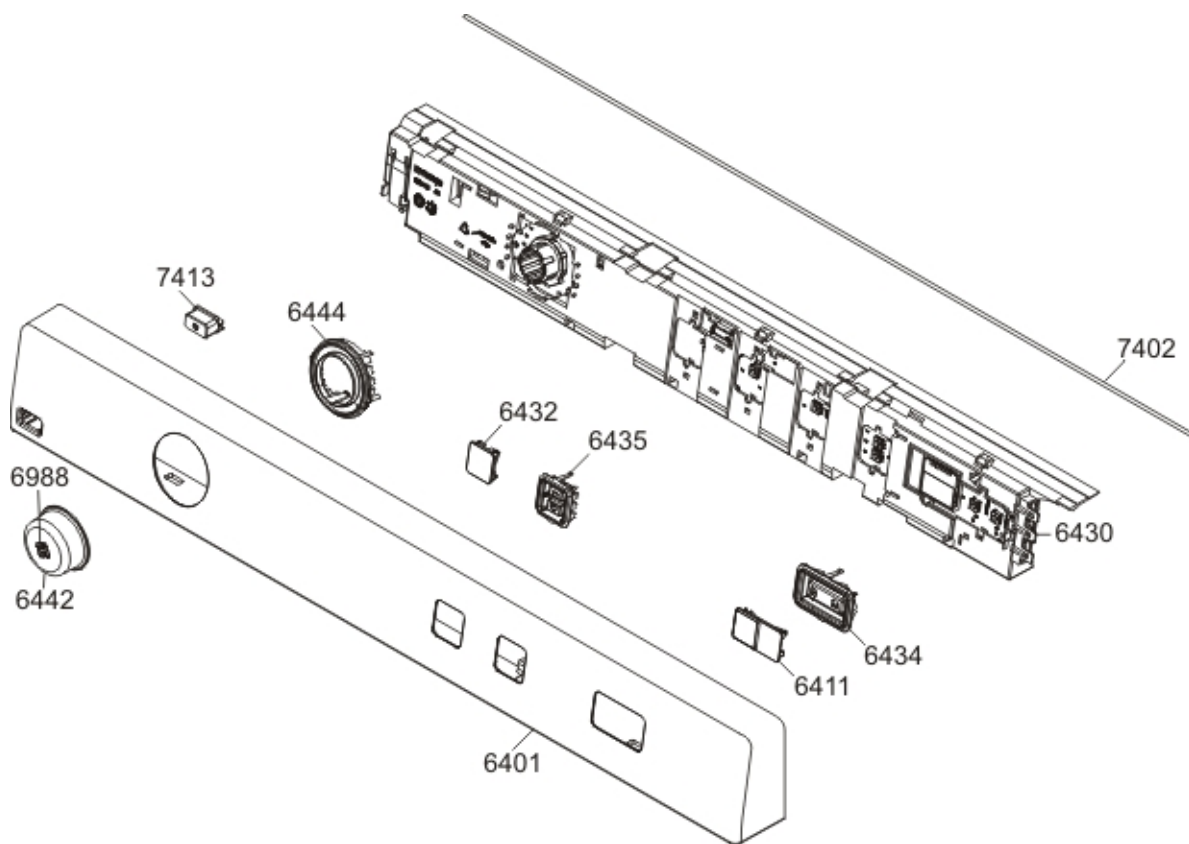

## 022900

Position	Ident	Spare part description	Quantity	Validity	Extra ID
6203	532922	FAN G TD-70 UL4	1		
6206	350356	ELECTROMOTOR STD DA107A40A01 TD-70 60HZ	1		
6208	464561	FAN PZ G C TD-70 UL4	1		
6211	422789	CONDENSER COVER TD-70 UL4	1		
6214	346579	CONDENSER DOOR GASKET TD-70	1		
6215	503273	CONDENSER DOOR BK070	1		
6216	413718	HANDLE INDOOR CONDENSER	2		
6217	413717	HANDLE EXTERNAL CONDENSER 2502-B	2		
6219	435530	CONDENSER TD-70-13 KPL	1		
6220	347461	BELT PULLEY BE	1		
6221	427882	PUMP KPS25-355 60HZ	1		
6223	242211	FLOAT	1		
6224	413851	FLOATER GUIDE TD-70	1		
6225	235528	MICROSWITCH FLOAT TD25	1		
6235	422791	FAN COVER TD-70 UL4	1		
6237	269227	TEMPERATURE SENSOR TD	2		
6256	413847	BEARING FLANGE TD-70	1		
6258	346825	BEARING SHOCK ABSORBER EM TD-70	2		
6261	422792	FLOAT COVER TD-70 UL4	1		
6263	413848	SLIDE BEARING TD-70	2		
6264	457496	SEALING TAPE 2,75X4X860 TD-70	1		
6269	684440	FAN ORIFICE GASKET TD-70-17	1		
6270	422790	DUCT COVER TD-70 UL4	1		
6271	346776	SPRING EM TD-70	1		
6272	347408	SPACER BUSH TD-70	1		
6990	440880	SEALING TAPE 5X4X650	1		
6991	350367	CONDENSER 6UF EM 60HZ	1		

023901

Position	Ident	Spare part description	Quantity	Validity	Extra ID
6237	269227	TEMPERATURE SENSOR TD	2		
6301	489321	AIR DIRECTER TD-80 2502-B ASSY S	1		
6309	273637	SUPPORT WHEEL SP-09	2		
6311	503191	RIB TD-80	2		
6313	562036	BELT POLY-V 7PH 1930 HUTCHINSON	1		
6314	346819	BEARING BUSH TD-70	1		
6317	572729	DRUM GASKET BACK TD-70/16	1		
6318	411207	DRUM TD-70	1		
6320	247808	BEARING SKF 6202-2Z/C3Q66	1		
6321	350364	HEATER 2500W TD-70	1		
6323	350493	THERMOSTAT 110STC TD-70	1		
6324	371555	THERMOSTAT 135DEG MR TD-70 UL	1		
6349	503267	BEARING HOUSING TD-70	1		
6352	347764	NUT 8 M6 FZB	2		
6353	346839	NUT TD-70	1		
6354	414607	HEATER CABLE HOLDER TD-70	1		
6990	440880	SEALING TAPE 5X4X650	1		
6992	347442	LAMP OPENING COVER TD-70	1		