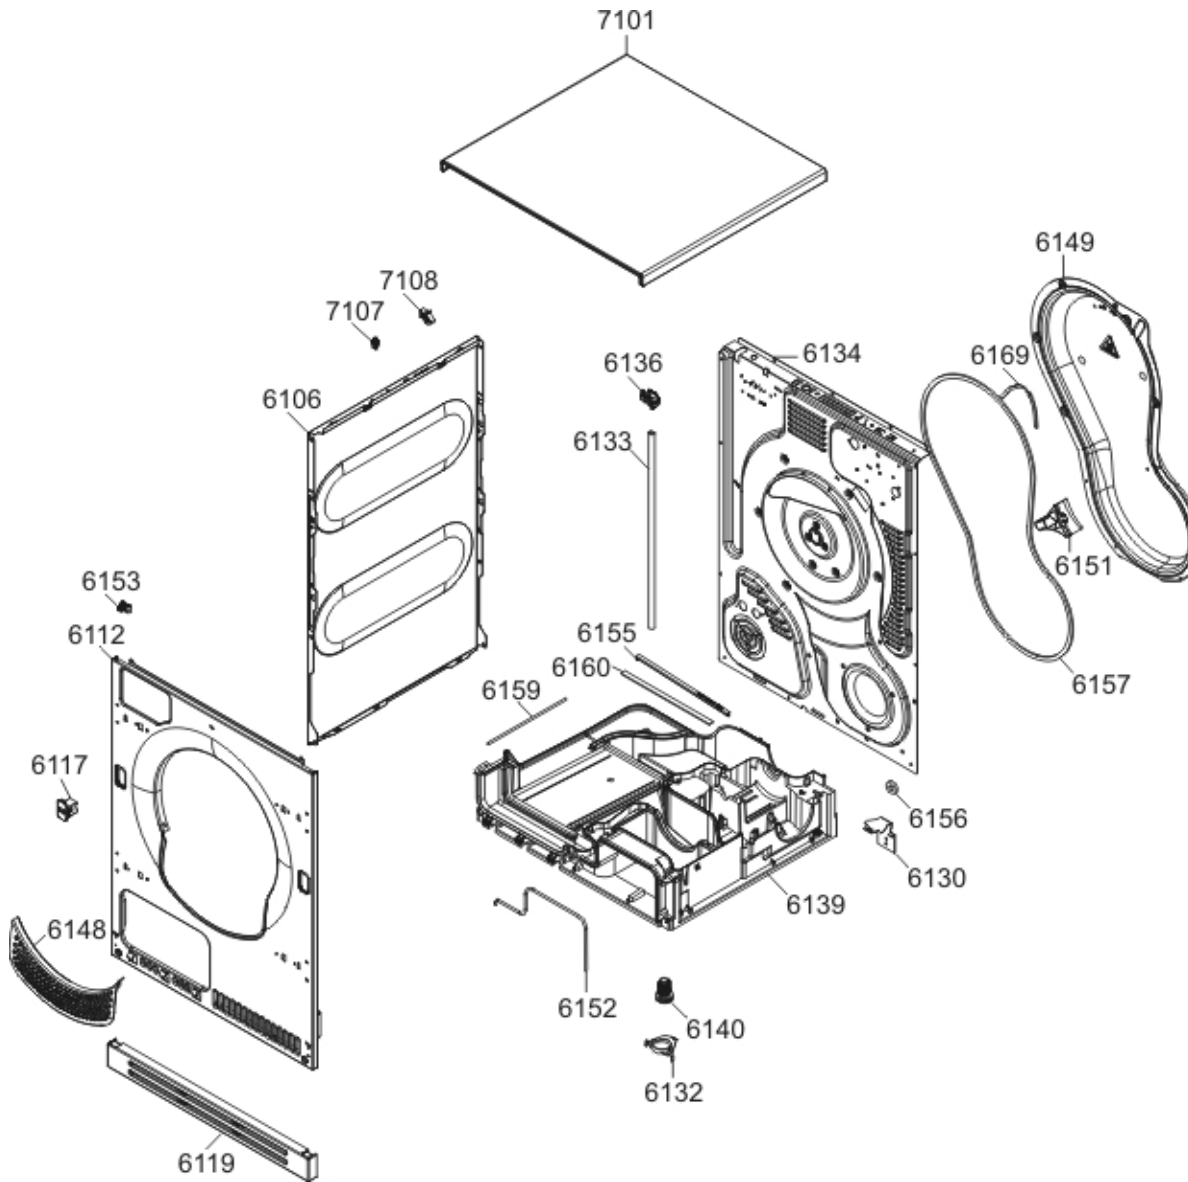

# SPARE PARTS LIST

Type TD70.1C  
Model T744CW  
Art. No. 461616

Brand name ASKO  
Version 19.03.2014  
Service index 01

**021900**

Position	Ident	Spare part description	Quantity	Validity	Extra ID
6106	503278	PANEL TD-70 LA070	2		
6112	371111	FRONT PANEL H TD-70 LA070	1		
6117	261953	DOOR LATCH BK070	1		

Position	Ident	Spare part description	Quantity	Validity	Extra ID
6119	503217	BLEND TD-70 BK070	1		
6130	503189	ACCESSORY WMD	2		
6132	413845	FOOT ATTACHMENT TD-70	1		
6133	412078	HOSE 9X13X2000 UL4	1		
6134	503285	REAR PANEL C TD-70	1		
6136	413849	HOSE HOLDER TD-70	1		
6139	422788	BOTTOM TD-70 UL4	1		
6140	414604	FOOT TD-70	4		
6148	370930	AIR DIRECTER COVER TD-70 BK070	1		
6149	503283	REAR PANEL COVER B TD-70	1		
6151	503265	SPIRAL INSERT TD-70	1		
6152	347338	GASKET	1		
6153	413850	PANEL HOLDER TD-70	4		
6155	414605	CONDENSER GUIDE TD-70	1		
6156	397099	GASKET D28/D13X6 TD-70	1		
6157	401759	SEALING TAPE 9X4X1800	1		
6159	413034	SEALING TAPE D4,6 TD-70	0.690		
6169	401760	SEALING TAPE 6X2X180	1		
7101	503175	COVER WMD-70 LA070	1		
7107	413707	COVER HOLDER WMD-70	3		
7108	413814	WIRING HARNESS HOLDER WMD-70 UL4	2		