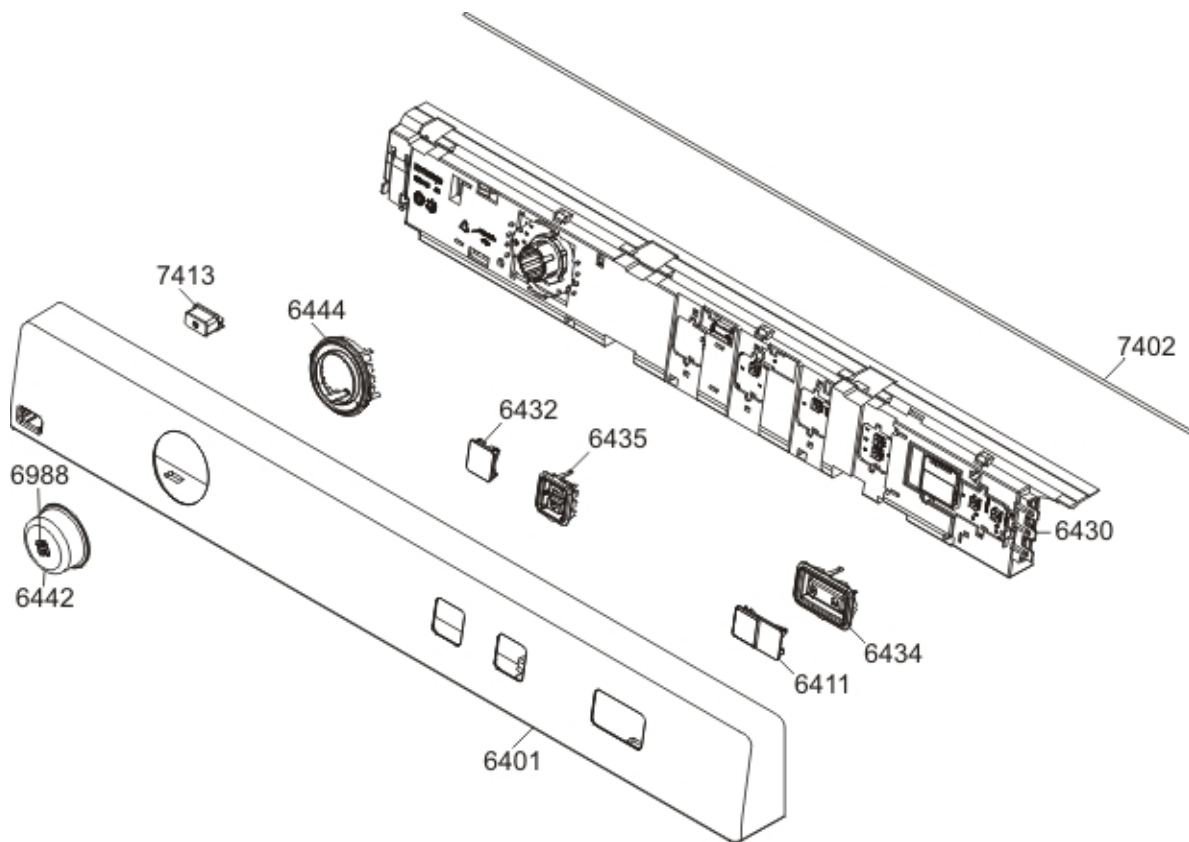

022900

Position	Ident	Spare part description	Quantity	Validity	Extra ID
6203	532922	FAN G TD-70 UL4	1		
6206	350356	ELECTROMOTOR STD DA107A40A01 TD-70 60HZ	1		
6208	464561	FAN PZ G C TD-70 UL4	1		
6211	422789	CONDENSER COVER TD-70 UL4	1		
6214	346579	CONDENSER DOOR GASKET TD-70	1		
6215	503273	CONDENSER DOOR BK070	1		
6216	413718	HANDLE INDOOR CONDENSER	2		
6217	413717	HANDLE EXTERNAL CONDENSER 2502-B	2		
6219	435530	CONDENSER TD-70-13 KPL	1		
6220	347461	BELT PULLEY BE	1		
6221	427882	PUMP KPS25-355 60HZ	1		
6223	242211	FLOAT	1		
6224	413851	FLOATER GUIDE TD-70	1		
6225	235528	MICROSWITCH FLOAT TD25	1		
6235	422791	FAN COVER TD-70 UL4	1		
6237	269227	TEMPERATURE SENSOR TD	2		
6256	413847	BEARING FLANGE TD-70	1		
6258	346825	BEARING SHOCK ABSORBER EM TD-70	2		
6261	422792	FLOAT COVER TD-70 UL4	1		
6263	413848	SLIDE BEARING TD-70	2		
6264	457496	SEALING TAPE 2,75X4X860 TD-70	1		
6269	684440	FAN ORIFICE GASKET TD-70-17	1		
6270	422790	DUCT COVER TD-70 UL4	1		
6271	346776	SPRING EM TD-70	1		
6272	347408	SPACER BUSH TD-70	1		
6990	440880	SEALING TAPE 5X4X650	1		
6991	350367	CONDENSER 6UF EM 60HZ	1		

023901

Position	Ident	Spare part description	Quantity	Validity	Extra ID
6237	269227	TEMPERATURE SENSOR TD	2		
6301	489321	AIR DIRECTER TD-80 2502-B ASSY S	1		
6309	273637	SUPPORT WHEEL SP-09	2		
6311	503191	RIB TD-80	2		
6313	562036	BELT POLY-V 7PH 1930 HUTCHINSON	1		
6314	346819	BEARING BUSH TD-70	1		
6317	572729	DRUM GASKET BACK TD-70/16	1		
6318	411207	DRUM TD-70	1		
6320	247808	BEARING SKF 6202-2Z/C3Q66	1		
6321	350364	HEATER 2500W TD-70	1		
6323	350493	THERMOSTAT 110STC TD-70	1		
6324	371555	THERMOSTAT 135DEG MR TD-70 UL	1		
6349	503267	BEARING HOUSING TD-70	1		
6352	347764	NUT 8 M6 FZB	2		
6353	346839	NUT TD-70	1		
6354	414607	HEATER CABLE HOLDER TD-70	1		
6990	440880	SEALING TAPE 5X4X650	1		
6992	347442	LAMP OPENING COVER TD-70	1		