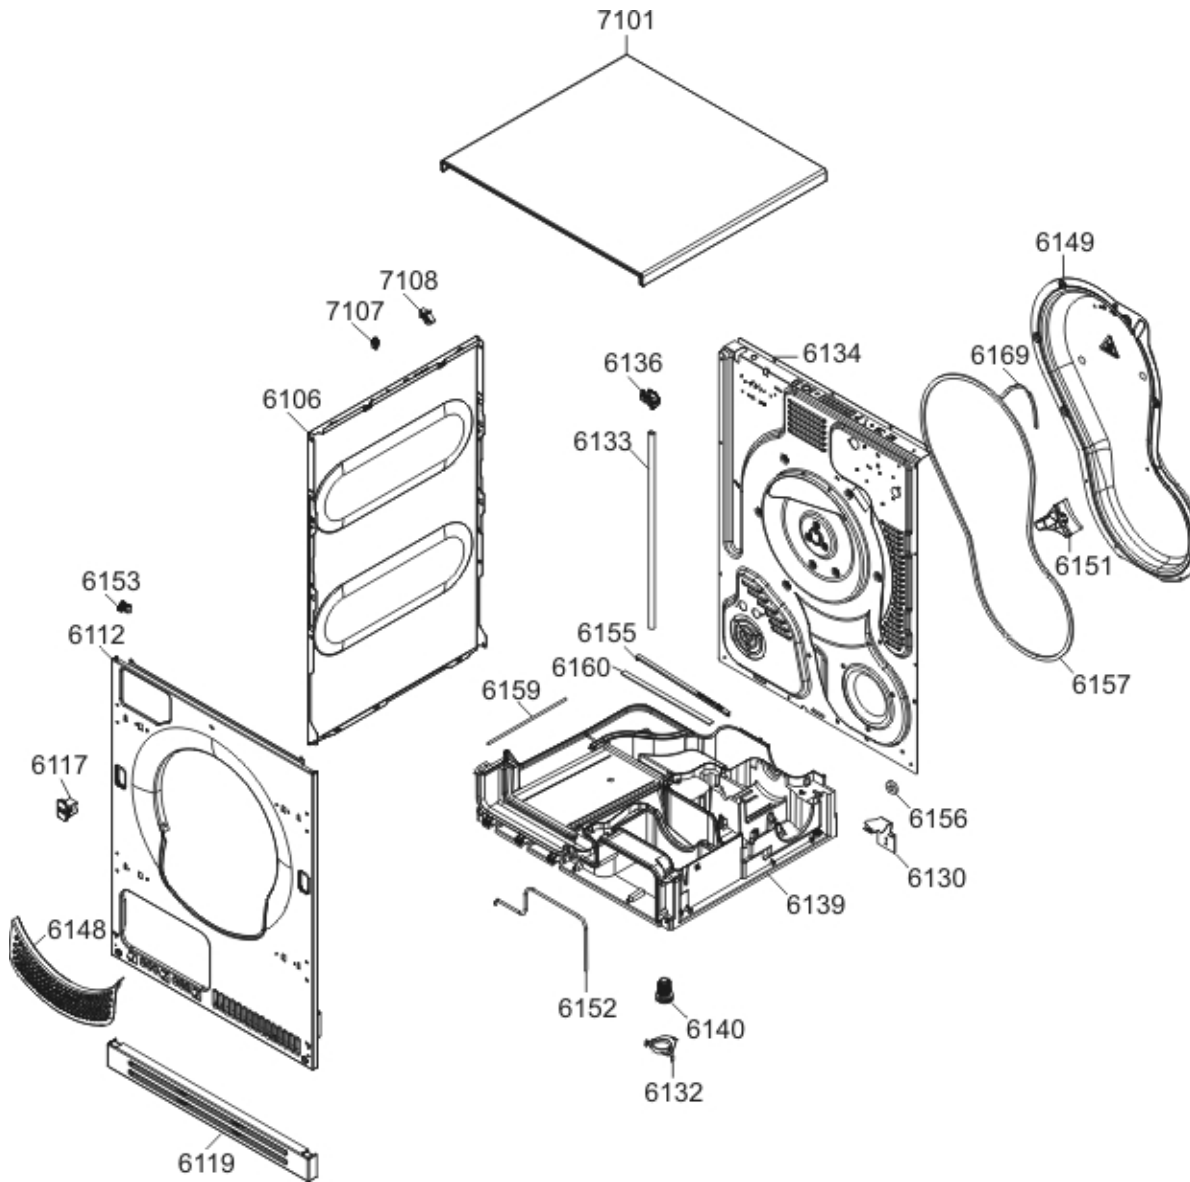

SPARE PARTS LIST

Type TD70.1C
Model T744CWCD
Art. No. 461617

Brand name ASKO
Version 19.03.2014
Service index 01

021900

Position	Ident	Spare part description	Quantity	Validity	Extra ID
6106	503278	PANEL TD-70 LA070	2		
6112	371111	FRONT PANEL H TD-70 LA070	1		
6117	261953	DOOR LATCH BK070	1		

Position	Ident	Spare part description	Quantity	Validity	Extra ID
6119	503217	BLEND TD-70 BK070	1		
6130	503189	ACCESSORY WMD	2		
6132	413845	FOOT ATTACHMENT TD-70	1		
6133	412078	HOSE 9X13X2000 UL4	1		
6134	503285	REAR PANEL C TD-70	1		
6136	413849	HOSE HOLDER TD-70	1		
6139	422788	BOTTOM TD-70 UL4	1		
6140	414604	FOOT TD-70	4		
6148	370930	AIR DIRECTER COVER TD-70 BK070	1		
6149	503283	REAR PANEL COVER B TD-70	1		
6151	503265	SPIRAL INSERT TD-70	1		
6152	347338	GASKET	1		
6153	413850	PANEL HOLDER TD-70	4		
6155	414605	CONDENSER GUIDE TD-70	1		
6156	397099	GASKET D28/D13X6 TD-70	1		
6157	401759	SEALING TAPE 9X4X1800	1		
6159	413034	SEALING TAPE D4,6 TD-70	0.690		
6169	401760	SEALING TAPE 6X2X180	1		
7101	503175	COVER WMD-70 LA070	1		
7107	413707	COVER HOLDER WMD-70	3		
7108	413814	WIRING HARNESS HOLDER WMD-70 UL4	2		