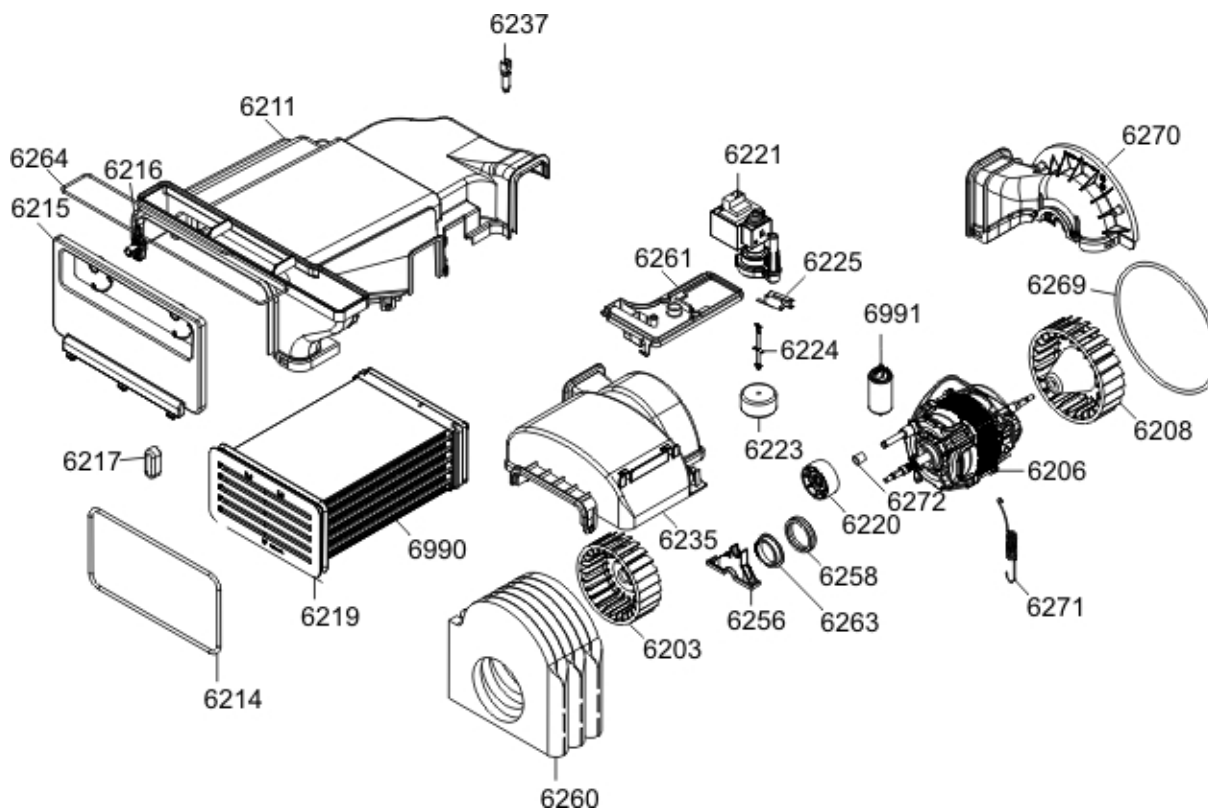

Position	Ident	Spare part description	Quantity	Validity	Extra ID
6119	503217	BLEND TD-70 BK070	1		
6130	503189	ACCESSORY WMD	2		
6132	413845	FOOT ATTACHMENT TD-70	1		
6133	412078	HOSE 9X13X2000 UL4	1		
6134	503285	REAR PANEL C TD-70	1		
6136	413849	HOSE HOLDER TD-70	1		
6139	422788	BOTTOM TD-70 UL4	1		
6140	414604	FOOT TD-70	4		
6148	370930	AIR DIRECTER COVER TD-70 BK070	1		
6149	503283	REAR PANEL COVER B TD-70	1		
6151	503265	SPIRAL INSERT TD-70	1		
6152	347338	GASKET	1		
6153	413850	PANEL HOLDER TD-70	4		
6155	414605	CONDENSER GUIDE TD-70	1		
6156	397099	GASKET D28/D13X6 TD-70	1		
6157	401759	SEALING TAPE 9X4X1800	1		
6159	413034	SEALING TAPE D4,6 TD-70	0.690		
6169	401760	SEALING TAPE 6X2X180	1		
7101	503175	COVER WMD-70 LA070	1		
7107	413707	COVER HOLDER WMD-70	3		
7108	413814	WIRING HARNESS HOLDER WMD-70 UL4	2		

022900