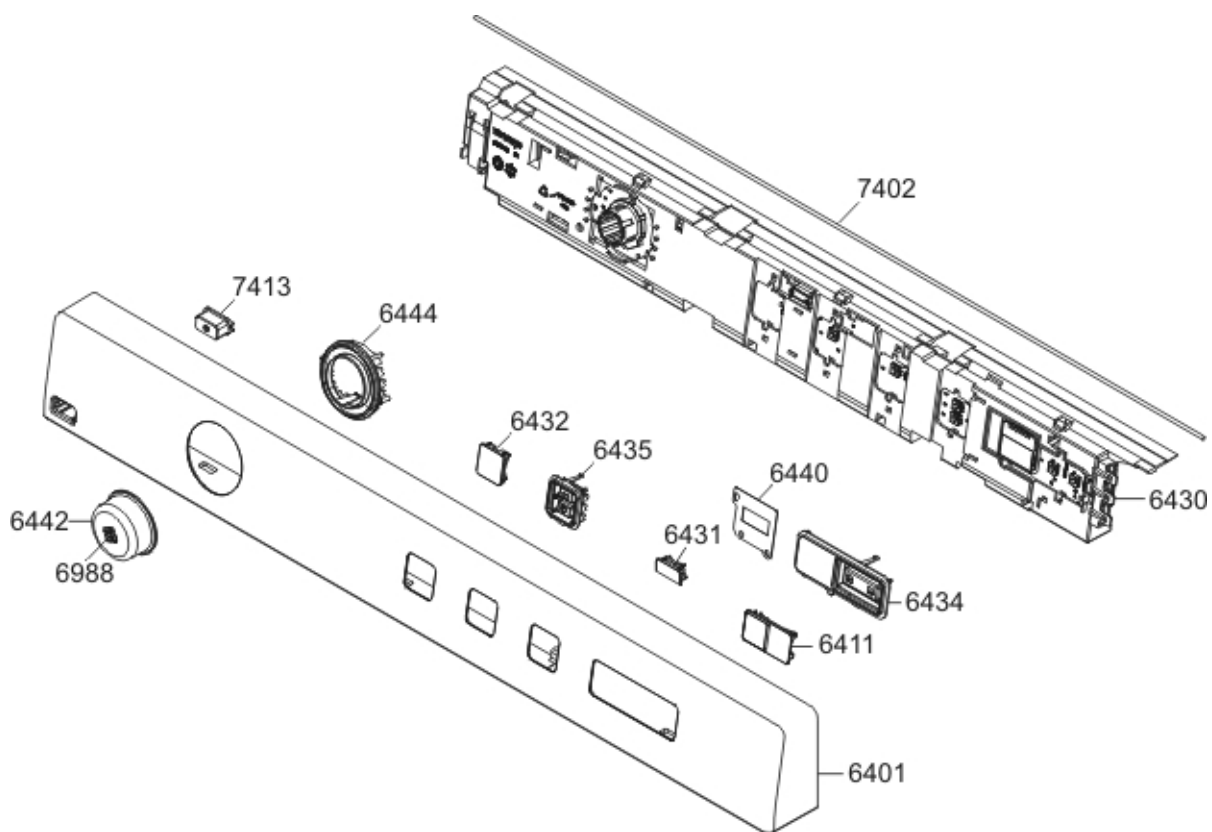

022901

Position	Ident	Spare part description	Quantity	Validity	Extra ID
6206	350356	ELECTROMOTOR STD DA107A40A01 TD-70 60HZ	1		

Position	Ident	Spare part description	Quantity	Validity	Extra ID
6208	464562	FAN PZ G AV TD-70 UL4	1		
6210	422793	CONNECTION TUBE TD-70 UL4	1		
6213	414608	DUCT ATTACHMENT TD-70	1		
6220	347461	BELT PULLEY BE	1		
6256	413847	BEARING FLANGE TD-70	1		
6258	346825	BEARING SHOCK ABSORBER EM TD-70	2		
6263	413848	SLIDE BEARING TD-70	2		
6264	457496	SEALING TAPE 2,75X4X860 TD-70	1		
6269	684440	FAN ORIFICE GASKET TD-70-17	1		
6270	422790	DUCT COVER TD-70 UL4	1		
6271	346776	SPRING EM TD-70	1		
6272	347408	SPACER BUSH TD-70	1		
6989	422794	CONNECTION TUBE D TD-70 UL4	1		
6991	350367	CONDENSER 6UF EM 60HZ	1		

023901

Position	Ident	Spare part description	Quantity	Validity	Extra ID
6237	269227	TEMPERATURE SENSOR TD	1		
6301	489321	AIR DIRECTER TD-80 2502-B ASSY S	1		
6309	273637	SUPPORT WHEEL SP-09	2		
6311	503191	RIB TD-80	2		
6313	562036	BELT POLY-V 7PH 1930 HUTCHINSON	1		
6314	346819	BEARING BUSH TD-70	1		
6317	572729	DRUM GASKET BACK TD-70/16	1		
6318	411207	DRUM TD-70	1		
6320	247808	BEARING SKF 6202-2Z/C3Q66	1		
6321	350362	HEATER 3000W TD-70 UL4	1		
6323	350493	THERMOSTAT 110STC TD-70	1		
6324	371555	THERMOSTAT 135DEG MR TD-70 UL	1		
6349	503267	BEARING HOUSING TD-70	1		
6352	347764	NUT 8 M6 FZB	1		
6353	346839	NUT TD-70	1		
6354	414607	HEATER CABLE HOLDER TD-70	1		
6990	440880	SEALING TAPE 5X4X650	1		
6992	347442	LAMP OPENING COVER TD-70	1		