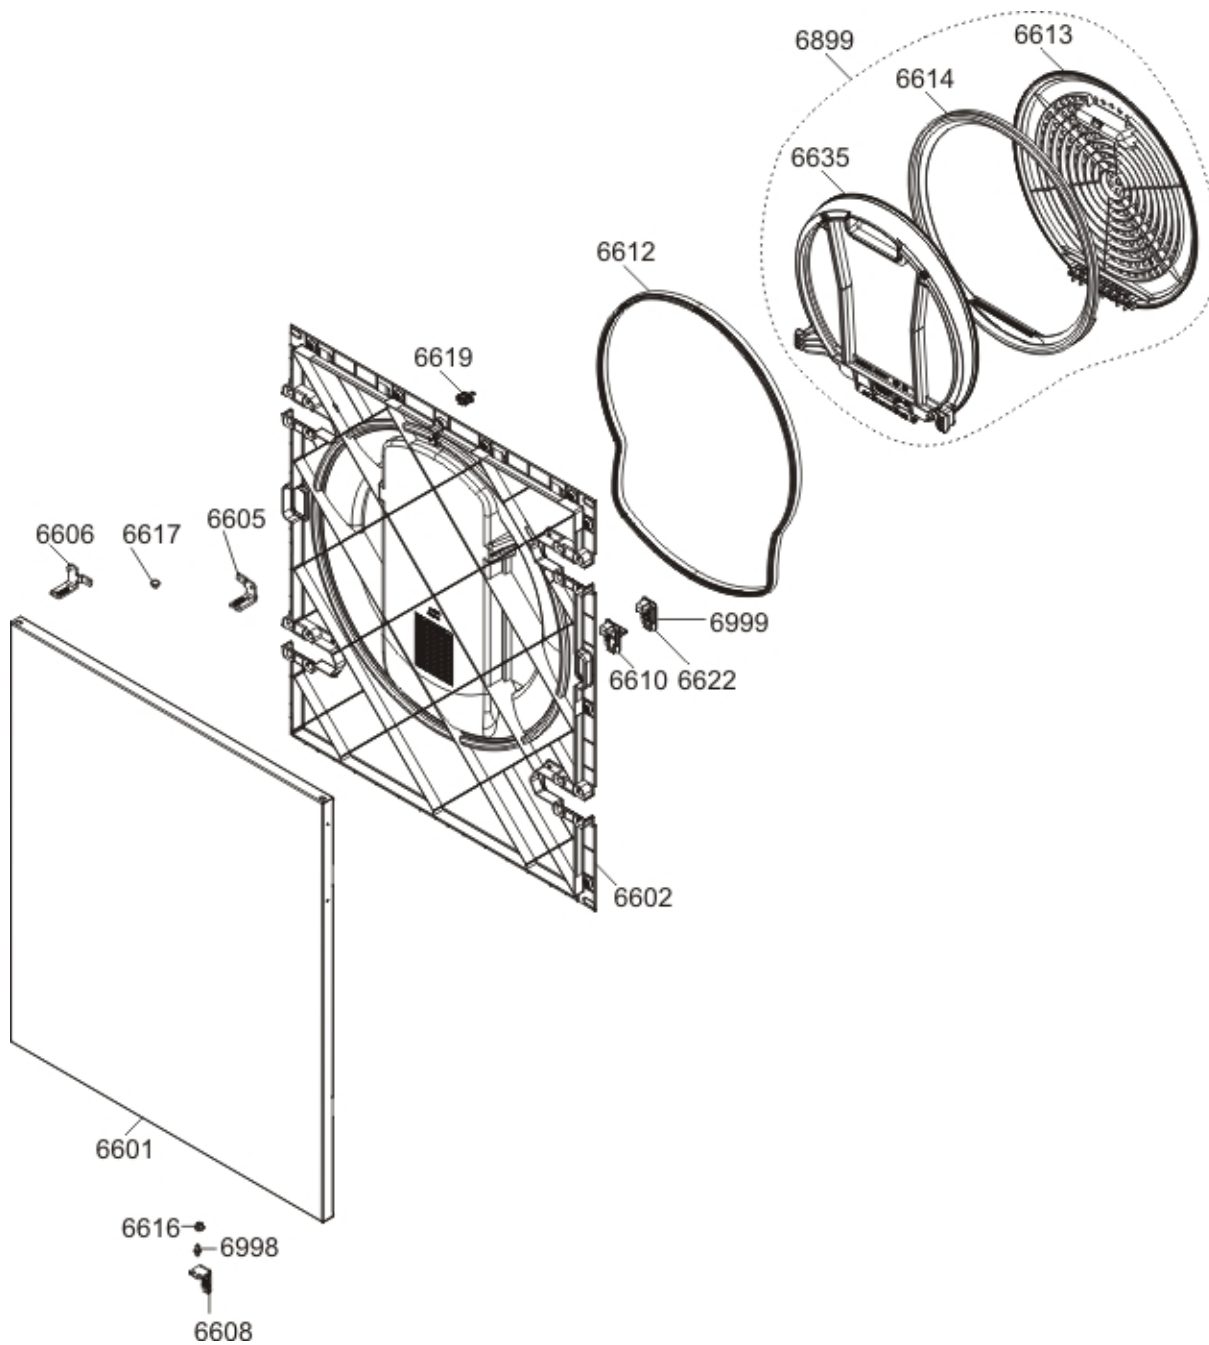

Position	Ident	Spare part description	Quantity	Validity	Extra ID
6601	503205	DOOR FRAME-EXTERIOR LA070	1		
6602	503276	INTERIOR DOOR FRAME 2502-BUL4	1		
6605	503218	HINGE HOLDER UPPER RIGHT LA070	1		
6606	503223	HINGE HOLDER UPPER LEFT LA070	1		
6608	503201	HINGE HOLDER LA070	2		
6610	263958	DOOR LOCK PIN S 2502-B	1		
6612	498295	DOOR GASKET TD-70	1