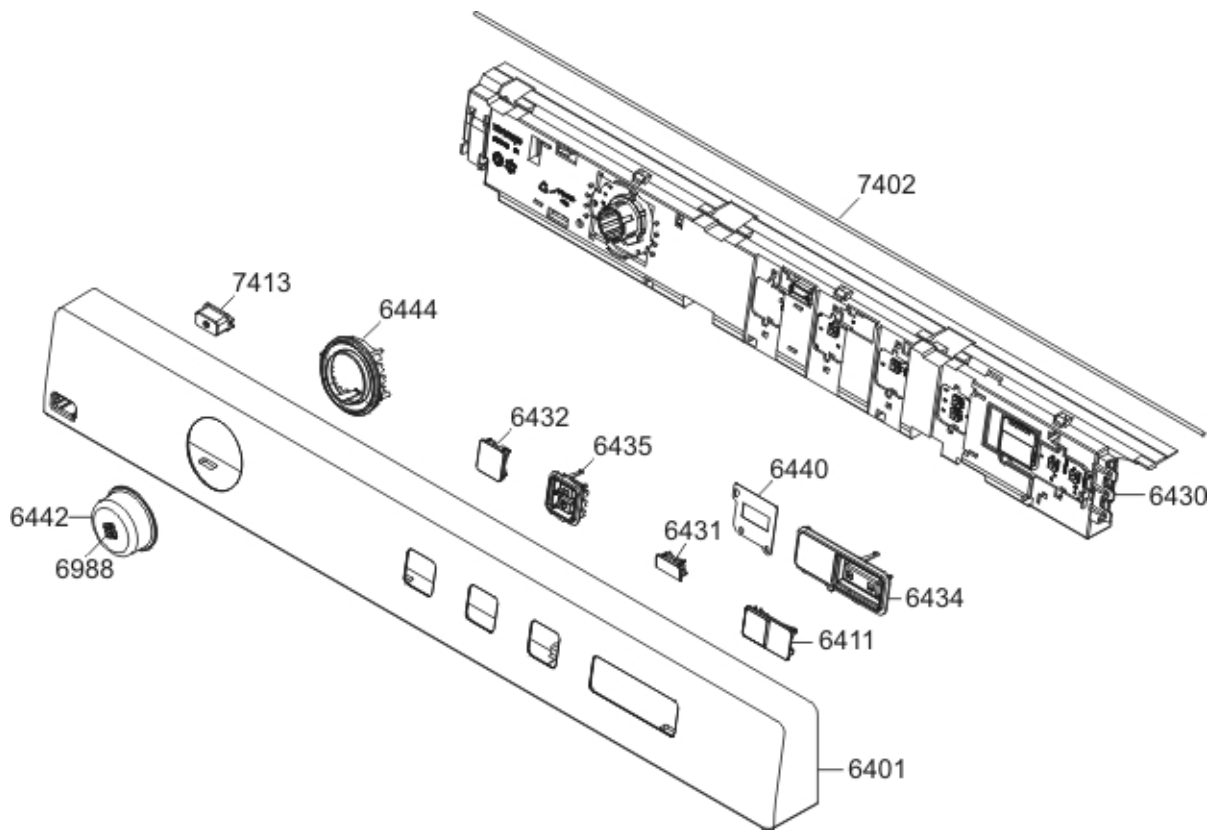

022901

Position	Ident	Spare part description	Quantity	Validity	Extra ID
6206	350356	ELECTROMOTOR STD DA107A40A01 TD-70 60HZ	1		

Position	Ident	Spare part description	Quantity	Validity	Extra ID
6208	464562	FAN PZ G AV TD-70 UL4	1		
6210	422793	CONNECTION TUBE TD-70 UL4	1		
6213	414608	DUCT ATTACHMENT TD-70	1		
6220	347461	BELT PULLEY BE	1		
6256	413847	BEARING FLANGE TD-70	1		
6258	346825	BEARING SHOCK ABSORBER EM TD-70	2		
6263	413848	SLIDE BEARING TD-70	2		
6264	457496	SEALING TAPE 2,75X4X860 TD-70	1		
6269	684440	FAN ORIFICE GASKET TD-70-17	1		
6270	422790	DUCT COVER TD-70 UL4	1		
6271	346776	SPRING EM TD-70	1		
6272	347408	SPACER BUSH TD-70	1		
6989	422794	CONNECTION TUBE D TD-70 UL4	1		
6991	350367	CONDENSER 6UF EM 60HZ	1		

023901

Position	Ident	Spare part description	Quantity	Validity	Extra ID
6237	269227	TEMPERATURE SENSOR TD	1		
6301	489321	AIR DIRECTER TD-80 2502-B ASSY S	1		
6309	273637	SUPPORT WHEEL SP-09	2		
6311	503191	RIB TD-80	2		
6313	562036	BELT POLY-V 7PH 1930 HUTCHINSON	1		
6314	346819	BEARING BUSH TD-70	1		
6317	572729	DRUM GASKET BACK TD-70/16	1		
6318	411207	DRUM TD-70	1		
6320	247808	BEARING SKF 6202-2Z/C3Q66	1		
6321	350362	HEATER 3000W TD-70 UL4	1		
6323	350493	THERMOSTAT 110STC TD-70	1		
6324	371555	THERMOSTAT 135DEG MR TD-70 UL	1		
6349	503267	BEARING HOUSING TD-70	1		
6352	347764	NUT 8 M6 FZB	1		
6353	346839	NUT TD-70	1		
6354	414607	HEATER CABLE HOLDER TD-70	1		
6990	440880	SEALING TAPE 5X4X650	1		
6992	347442	LAMP OPENING COVER TD-70	1		