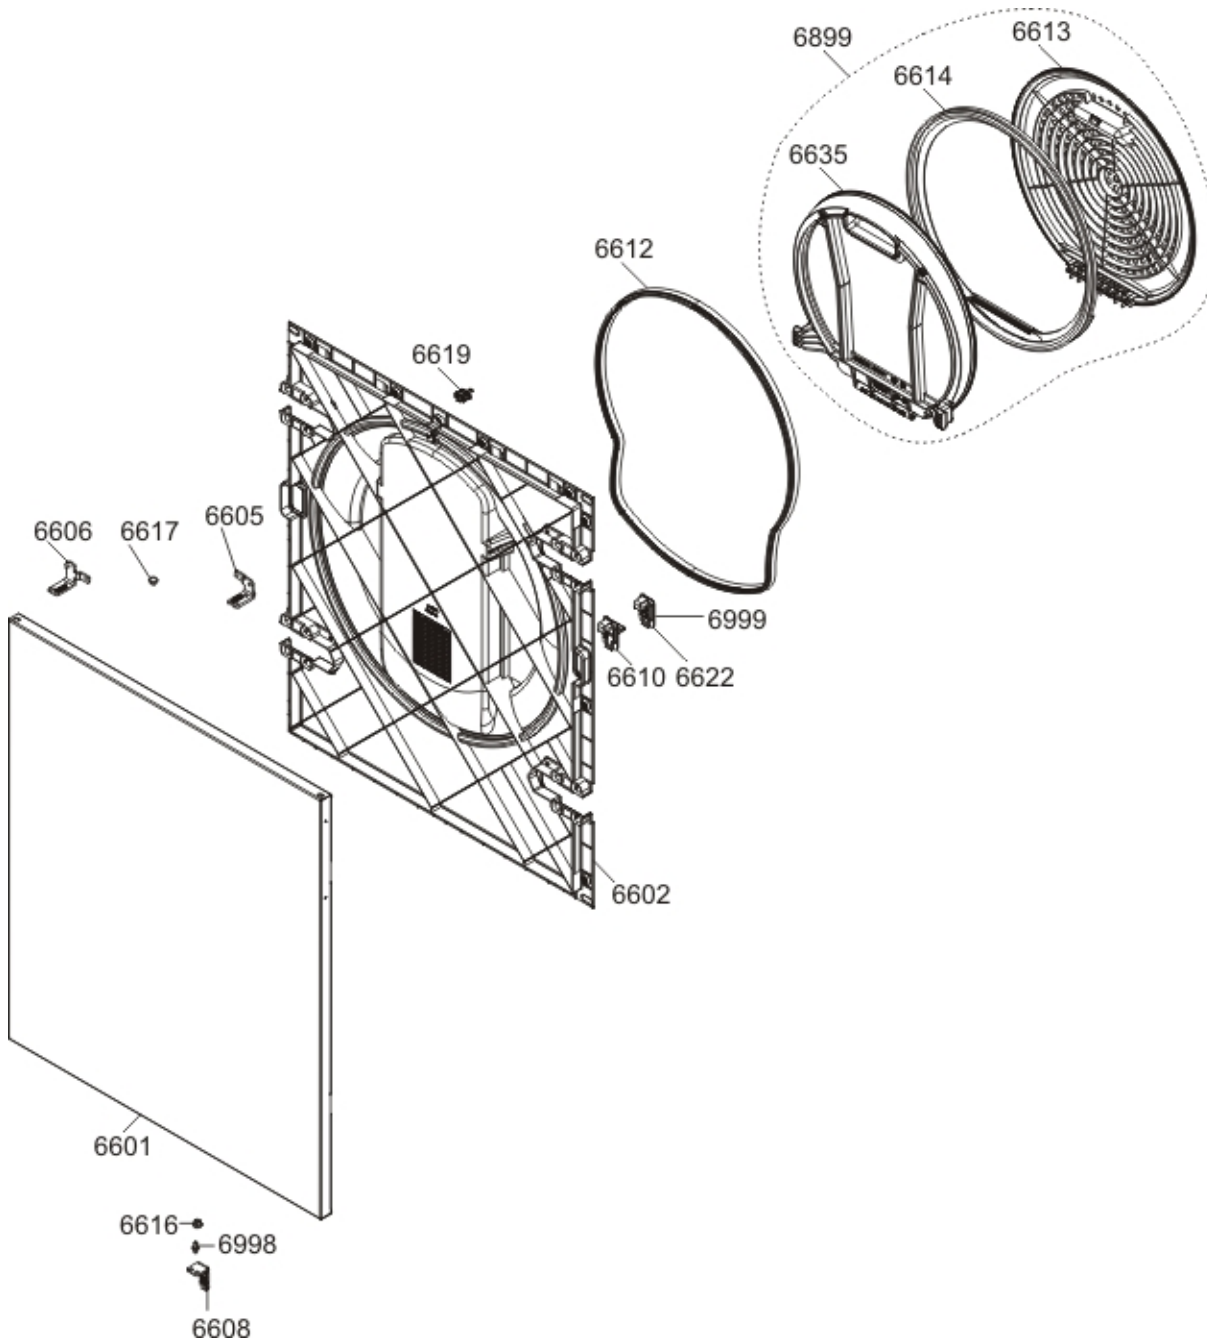

Position	Ident	Spare part description	Quantity	Validity	Extra ID
6601	503207	DOOR FRAME-EXTERIOR LA022A	1		
6602	503276	INTERIOR DOOR FRAME 2502-BUL4	1		
6605	503221	HINGE HOLDER UPPER RIGHT LA022A	1		
6606	503226	HINGE HOLDER UPPER LEFT LA022A	1		
6608	503204	HINGE HOLDER LA022A	2		
6610	263958	DOOR LOCK PIN S 2502-B	1		
6612	498295	DOOR GASKET TD-70	1