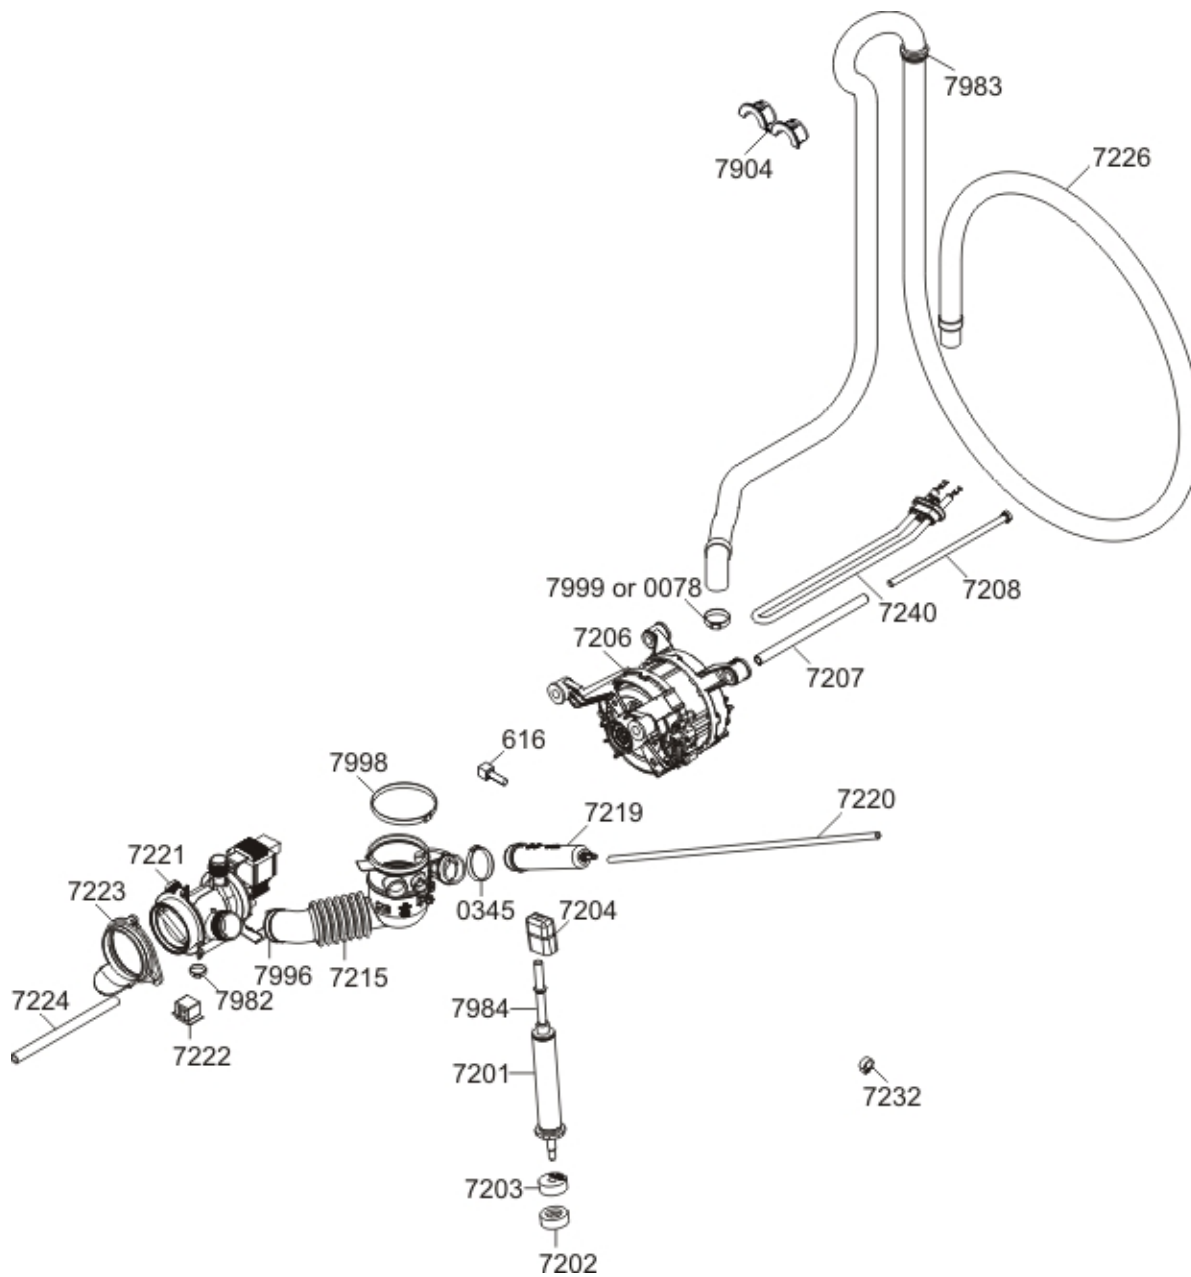

SPARE PARTS LIST

Hisense EUROPE

Date 14.09.2022
Time 01:15:09

Type WM70.1
Model W6424W
Art. No. 461611

Brand name ASKO
Version 17.09.2015
Service index 02

021700

Position	Ident	Spare part description	Quantity	Validity	Extra ID
0101	499533	ADJUSTABLE FOOT PS-10 ASSY	4		
7101	503175	COVER WMD-70 LA070	1		
7105	503181	COVERSUPPORT L553,5 WM-70	1		
7106	371524	CABINET SIDE PANEL WM-70 LA070	2		
7107	413707	COVER HOLDER WMD-70	4		
7108	413814	WIRING HARNESS HOLDER WMD-70 UL4	5		
7111	252181	SOUND DEAD.SHEET OUTLET HOSE	1		
7112	415394	FRONT PANEL WM-80 KPL LA070	1		
7113	412257	FRONT PANEL LATCH WM-70 UL4	2		
7114	228893	PLASTIC GUIDE FRONT PLATE	2		
7122	416079	FILTER PROTECTION PICKLED WM-70	1		
7123	503179	FILTER COVER 0502-B WM-70	1		
7127	503178	REAR PANEL WM-70	1		
7131	503261	BLOCKADE HOLDER WM-70	1		
7133	551188	TRANSPORT INSERT WM-75/85	3		
7134	270698	SCREW M10X65 TT FZB	3		
7136	413811	HOSE HOLDER WMD-70	2		
7137	254162	SUPPLY HOSE L1500 D15X2,5 3/4-3/4 11,5US	1		
7138	498220	DISCHARGE HOSE BOW POM	1		
7139	503180	BOTTOM WM-70	1		

022720

Position	Ident	Spare part description	Quantity	Validity	Extra ID
0345	537874	CLAMP - WIRE D 38	1		
0616	581213	TEMPERATURE SENSOR .NTC EPCOS	1		
7201	464524	TUB SHOCK ABSORBER 60N WM-70	4		
7202	270755	SPRING LEG DAMPER WM-70	4		
7203	270772	SPRING LEG DAMPER WM-70	4		
7204	270777	PISTON ROD DAMPER WM-70	1		
7206	192798	MOTOR 60HZ UL4	1		
7207	419002	BUSH WM-70	2		
7208	237689	SCREW 8.8 M8X205 FZB	2		
7215	500770	HOSE TUB-FILTER WM-70 UL4	1		
7219	503182	HYDROSTAT CAP WM-70	1		
7220	479674	HOSE PS-03 L610	1		