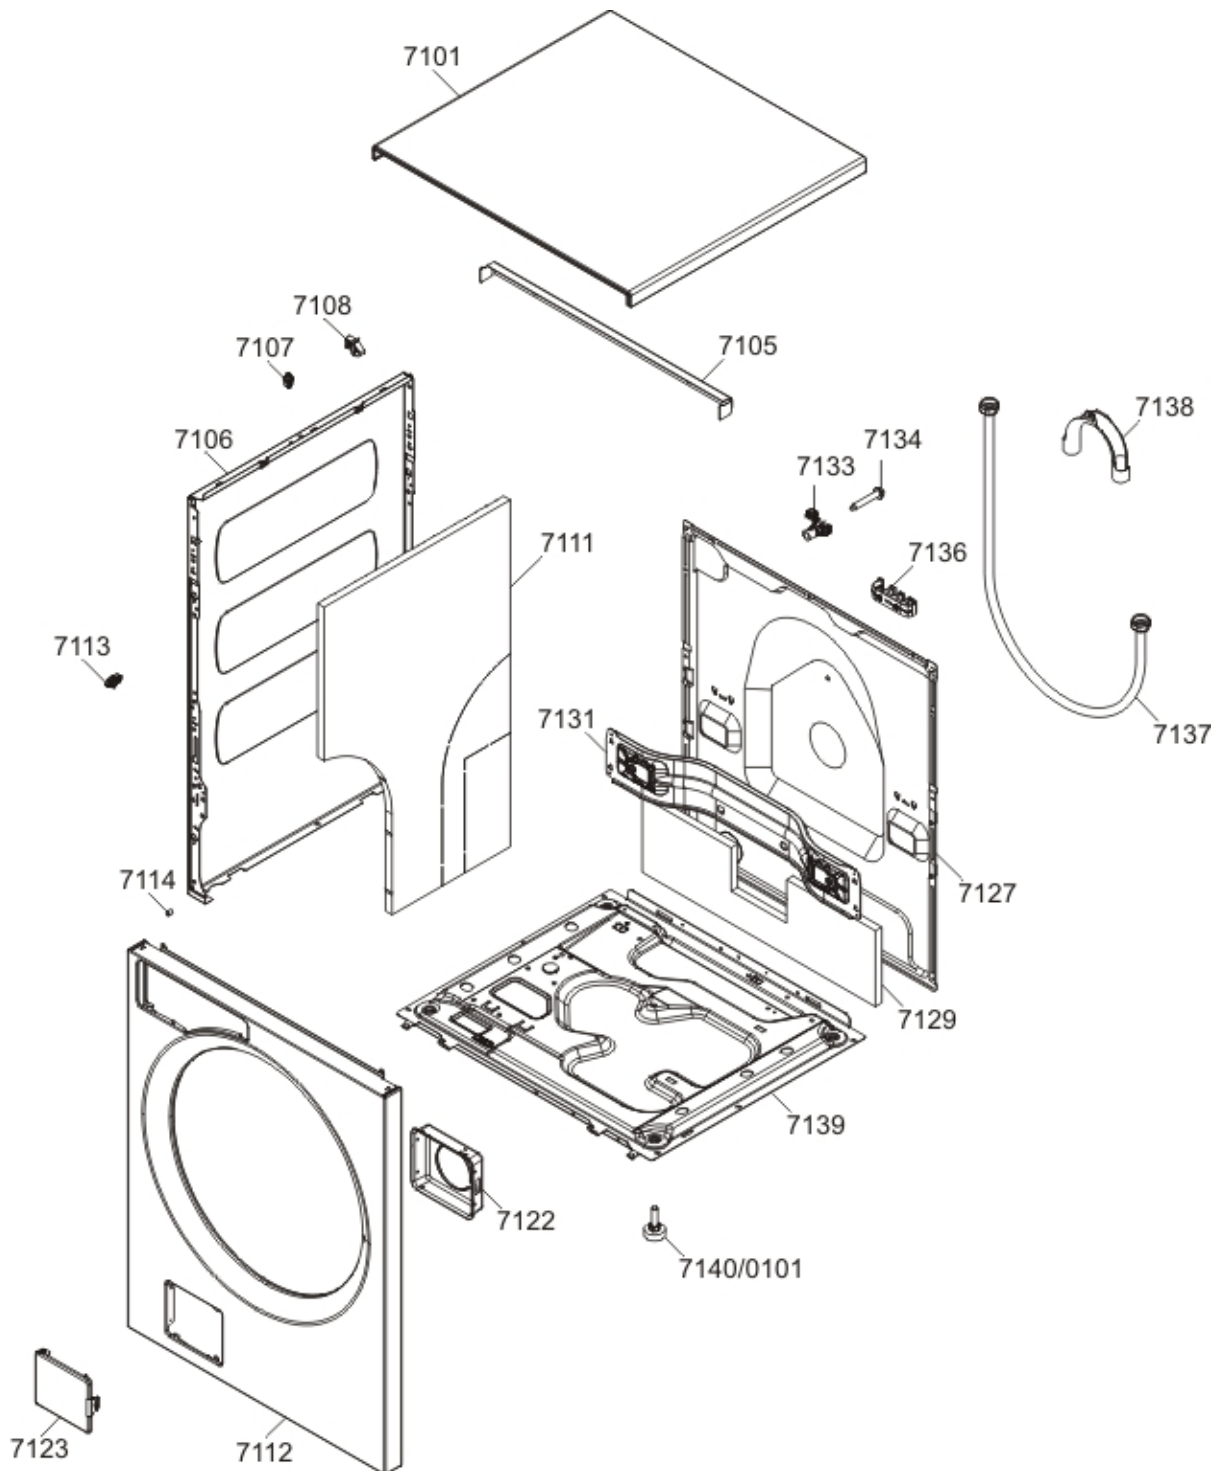

SPARE PARTS LIST

Hisense EUROPE

Date 14.09.2022
Time 01:15:09

Type WM70.1
Model W6424W
Art. No. 461611

Brand name ASKO
Version 17.09.2015
Service index 02

021700

Position	Ident	Spare part description	Quantity	Validity	Extra ID
0101	499533	ADJUSTABLE FOOT PS-10 ASSY	4		
7101	503175	COVER WMD-70 LA070	1		
7105	503181	COVERSUPPORT L553,5 WM-70	1		
7106	371524	CABINET SIDE PANEL WM-70 LA070	2		
7107	413707	COVER HOLDER WMD-70	4		
7108	413814	WIRING HARNESS HOLDER WMD-70 UL4	5		
7111	252181	SOUND DEAD.SHEET OUTLET HOSE	1		
7112	415394	FRONT PANEL WM-80 KPL LA070	1		
7113	412257	FRONT PANEL LATCH WM-70 UL4	2		
7114	228893	PLASTIC GUIDE FRONT PLATE	2		
7122	416079	FILTER PROTECTION PICKLED WM-70	1		
7123	503179	FILTER COVER 0502-B WM-70	1		
7127	503178	REAR PANEL WM-70	1		
7131	503261	BLOCKADE HOLDER WM-70	1		
7133	551188	TRANSPORT INSERT WM-75/85	3		
7134	270698	SCREW M10X65 TT FZB	3		
7136	413811	HOSE HOLDER WMD-70	2		
7137	254162	SUPPLY HOSE L1500 D15X2,5 3/4-3/4 11,5US	1		
7138	498220	DISCHARGE HOSE BOW POM	1		
7139	503180	BOTTOM WM-70	1		

022720

Position	Ident	Spare part description	Quantity	Validity	Extra ID
0345	537874	CLAMP - WIRE D 38	1		
0616	581213	TEMPERATURE SENSOR .NTC EPCOS	1		
7201	464524	TUB SHOCK ABSORBER 60N WM-70	4		
7202	270755	SPRING LEG DAMPER WM-70	4		
7203	270772	SPRING LEG DAMPER WM-70	4		
7204	270777	PISTON ROD DAMPER WM-70	1		
7206	192798	MOTOR 60HZ UL4	1		
7207	419002	BUSH WM-70	2		
7208	237689	SCREW 8.8 M8X205 FZB	2		
7215	500770	HOSE TUB-FILTER WM-70 UL4	1		
7219	503182	HYDROSTAT CAP WM-70	1		
7220	479674	HOSE PS-03 L610	1		