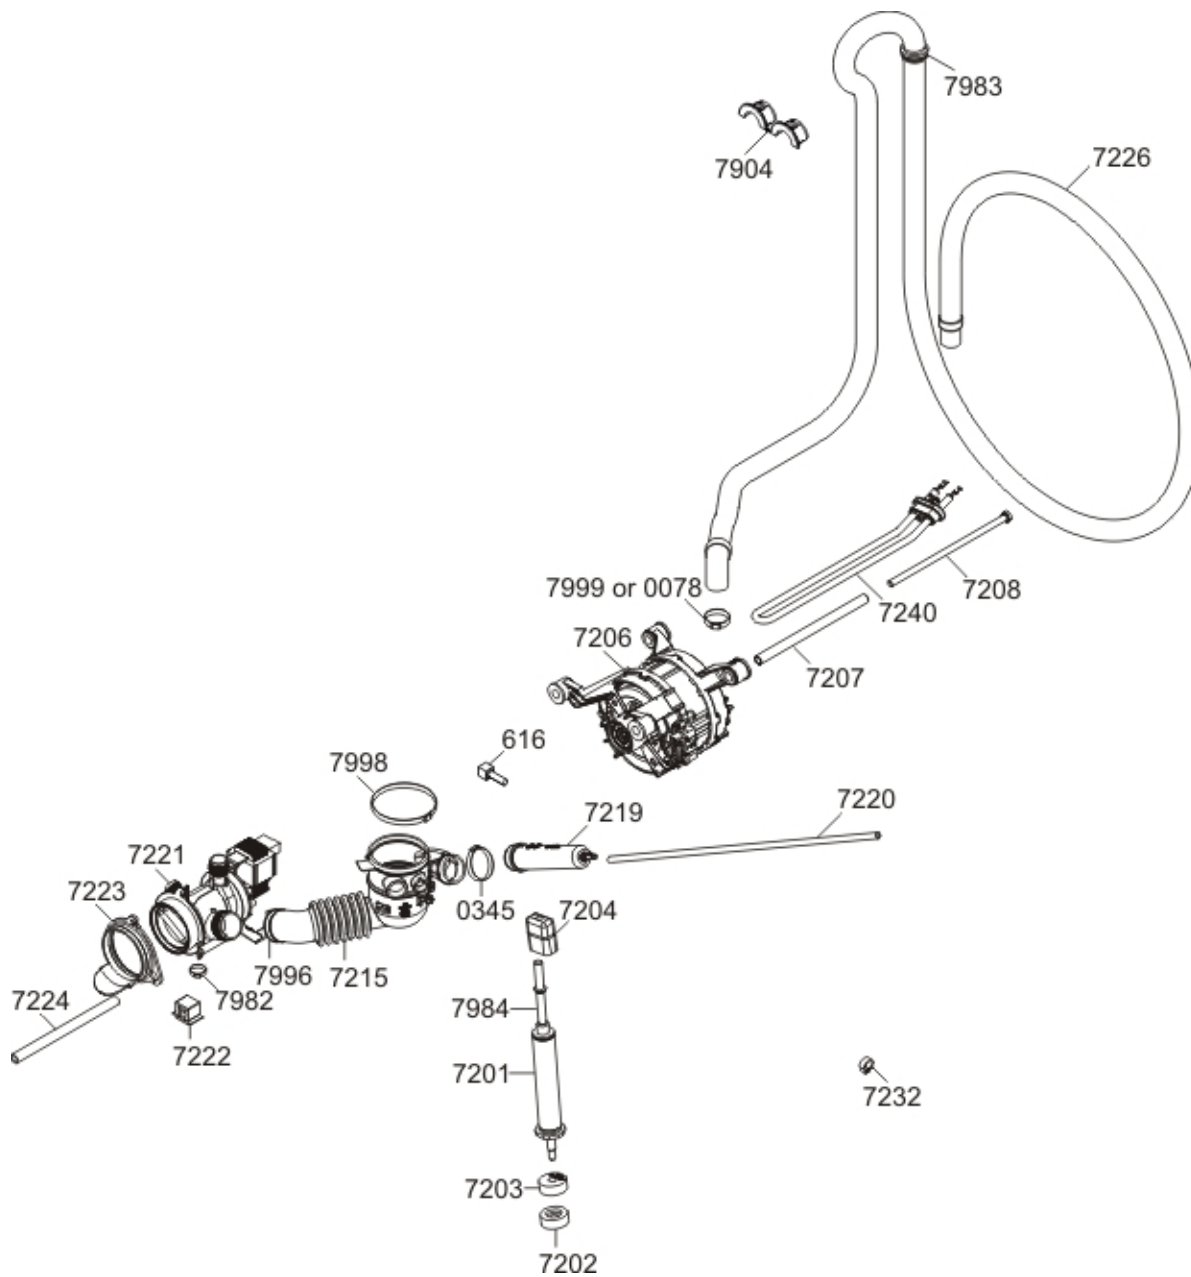

SPARE PARTS LIST

Hisense EUROPE

Date 14.09.2022
Time 01:15:24

Type WM70.1
Model W6424W
Art. No. 461611

Brand name ASKO
Version 01.02.2016
Service index 03

021700

Position	Ident	Spare part description	Quantity	Validity	Extra ID
0101	499533	ADJUSTABLE FOOT PS-10 ASSY	4		
7101	503175	COVER WMD-70 LA070	1		
7105	503181	COVERSUPPORT L553,5 WM-70	1		
7106	371524	CABINET SIDE PANEL WM-70 LA070	2		
7107	413707	COVER HOLDER WMD-70	4		
7108	413814	WIRING HARNESS HOLDER WMD-70 UL4	5		
7111	454409	ISOLATION WM-70/80	1		
7112	415394	FRONT PANEL WM-80 KPL LA070	1		
7113	412257	FRONT PANEL LATCH WM-70 UL4	2		
7114	228893	PLASTIC GUIDE FRONT PLATE	2		
7122	416079	FILTER PROTECTION PICKLED WM-70	1		
7123	503179	FILTER COVER 0502-B WM-70	1		
7127	503178	REAR PANEL WM-70	1		
7131	503261	BLOCKADE HOLDER WM-70	1		
7133	551188	TRANSPORT INSERT WM-75/85	3		
7134	270698	SCREW M10X65 TT FZB	3		
7136	413811	HOSE HOLDER WMD-70	2		
7137	254162	SUPPLY HOSE L1500 D15X2,5 3/4-3/4 11,5US	1		
7138	498220	DISCHARGE HOSE BOW POM	1		
7139	503180	BOTTOM WM-70	1		

022720

Position	Ident	Spare part description	Quantity	Validity	Extra ID
0345	537874	CLAMP - WIRE D 38	1		
0616	581213	TEMPERATURE SENSOR .NTC EPCOS	1		
7201	464524	TUB SHOCK ABSORBER 60N WM-70	4		
7202	270755	SPRING LEG DAMPER WM-70	4		
7203	270772	SPRING LEG DAMPER WM-70	4		
7204	270777	PISTON ROD DAMPER WM-70	4		
7206	192798	MOTOR 60HZ UL4	1		
7207	419002	BUSH WM-70	2		
7208	237689	SCREW 8.8 M8X205 FZB	2		
7215	500770	HOSE TUB-FILTER WM-70 UL4	1		
7219	503182	HYDROSTAT CAP WM-70	1		
7220	479674	HOSE PS-03 L610	1		