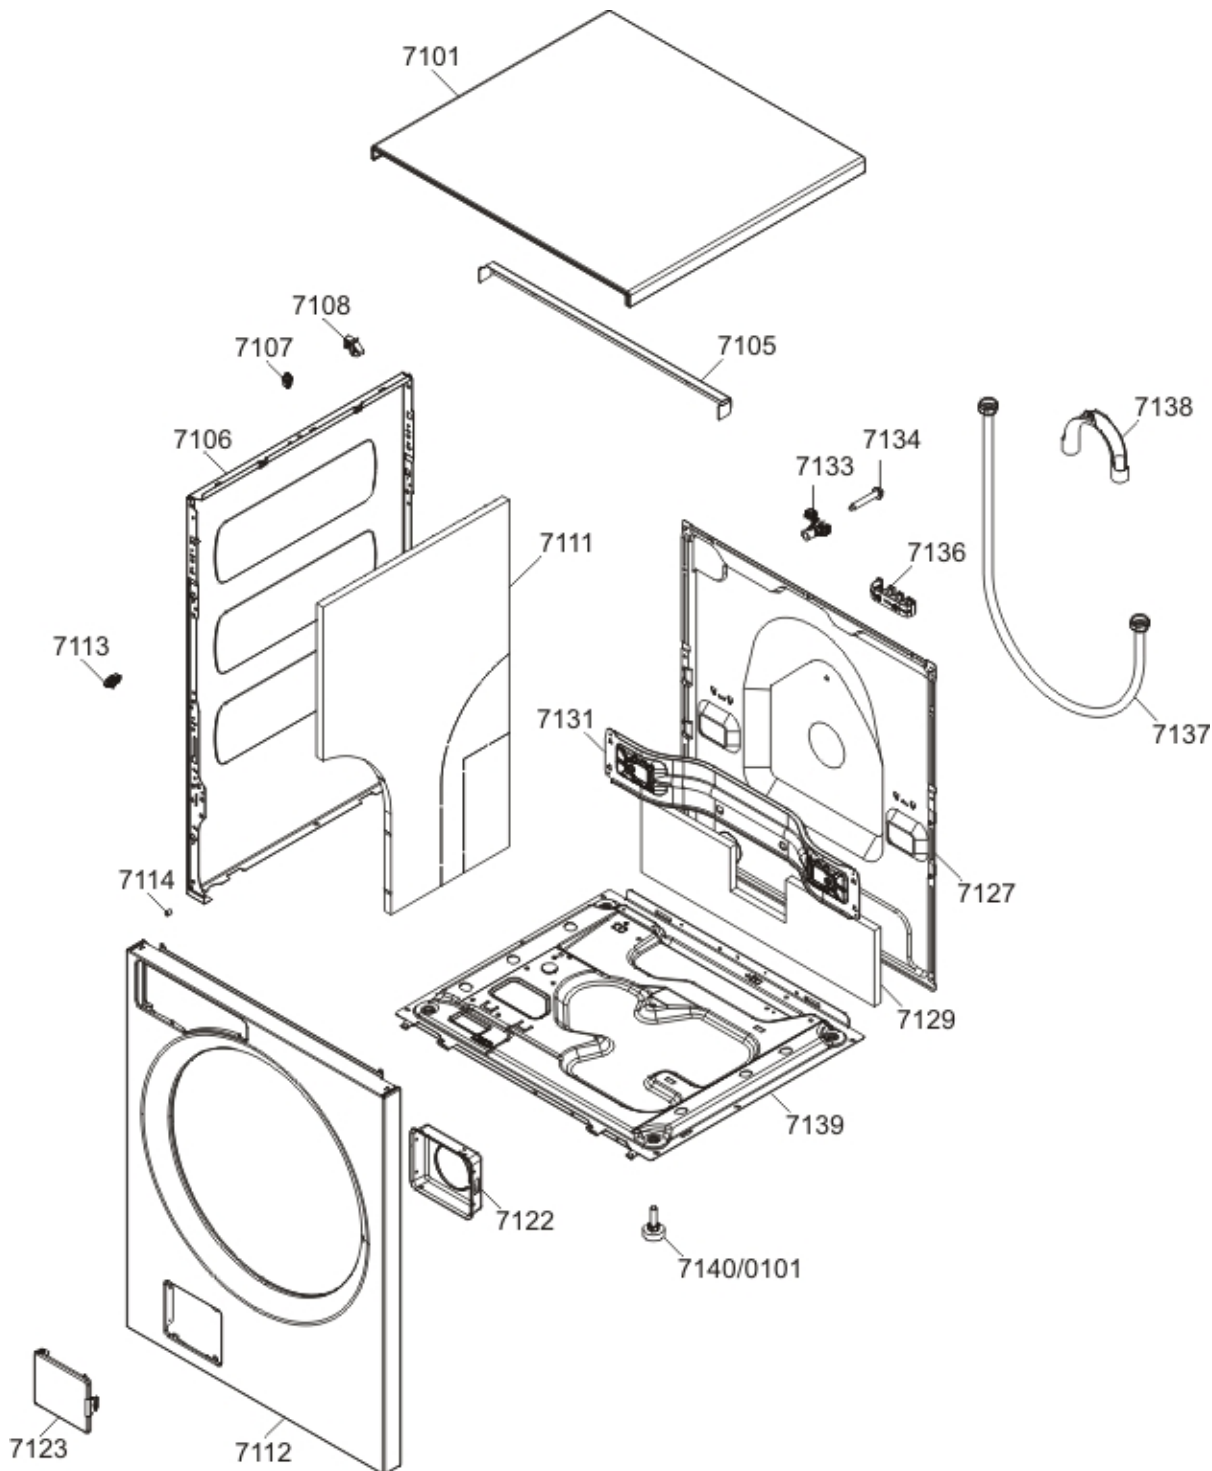

SPARE PARTS LIST

Hisense EUROPE

Date 14.09.2022
Time 01:15:24

Type WM70.1
Model W6424W
Art. No. 461611

Brand name ASKO
Version 01.02.2016
Service index 03

021700

Position	Ident	Spare part description	Quantity	Validity	Extra ID
0101	499533	ADJUSTABLE FOOT PS-10 ASSY	4		
7101	503175	COVER WMD-70 LA070	1		
7105	503181	COVERSUPPORT L553,5 WM-70	1		
7106	371524	CABINET SIDE PANEL WM-70 LA070	2		
7107	413707	COVER HOLDER WMD-70	4		
7108	413814	WIRING HARNESS HOLDER WMD-70 UL4	5		
7111	454409	ISOLATION WM-70/80	1		
7112	415394	FRONT PANEL WM-80 KPL LA070	1		
7113	412257	FRONT PANEL LATCH WM-70 UL4	2		
7114	228893	PLASTIC GUIDE FRONT PLATE	2		
7122	416079	FILTER PROTECTION PICKLED WM-70	1		
7123	503179	FILTER COVER 0502-B WM-70	1		
7127	503178	REAR PANEL WM-70	1		
7131	503261	BLOCKADE HOLDER WM-70	1		
7133	551188	TRANSPORT INSERT WM-75/85	3		
7134	270698	SCREW M10X65 TT FZB	3		
7136	413811	HOSE HOLDER WMD-70	2		
7137	254162	SUPPLY HOSE L1500 D15X2,5 3/4-3/4 11,5US	1		
7138	498220	DISCHARGE HOSE BOW POM	1		
7139	503180	BOTTOM WM-70	1		

022720

Position	Ident	Spare part description	Quantity	Validity	Extra ID
0345	537874	CLAMP - WIRE D 38	1		
0616	581213	TEMPERATURE SENSOR .NTC EPCOS	1		
7201	464524	TUB SHOCK ABSORBER 60N WM-70	4		
7202	270755	SPRING LEG DAMPER WM-70	4		
7203	270772	SPRING LEG DAMPER WM-70	4		
7204	270777	PISTON ROD DAMPER WM-70	4		
7206	192798	MOTOR 60HZ UL4	1		
7207	419002	BUSH WM-70	2		
7208	237689	SCREW 8.8 M8X205 FZB	2		
7215	500770	HOSE TUB-FILTER WM-70 UL4	1		
7219	503182	HYDROSTAT CAP WM-70	1		
7220	479674	HOSE PS-03 L610	1		