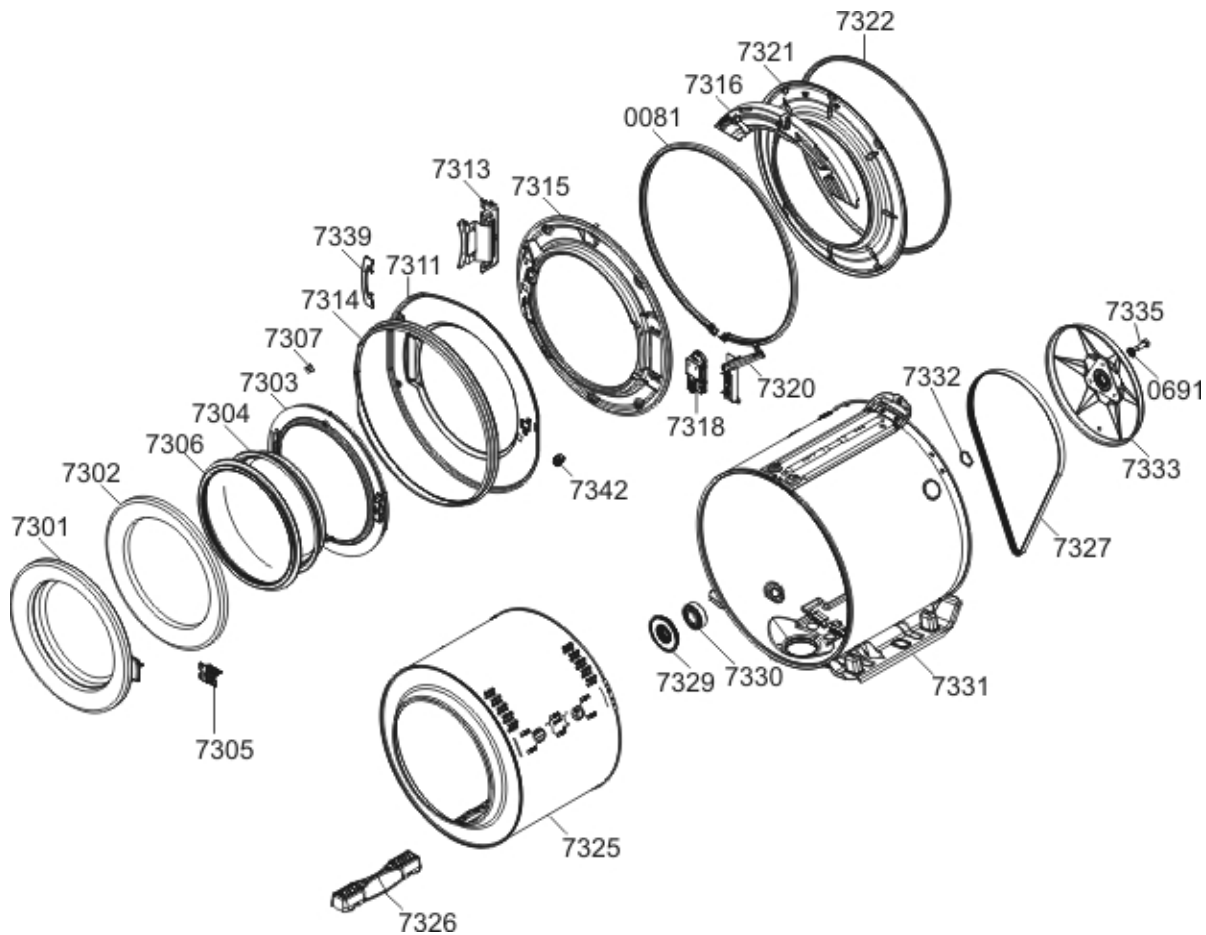

Position	Ident	Spare part description	Quantity	Validity	Extra ID
7221	496467	PUMP HANYU B25-5A 60HZ ASSY	1		
7222	252146	RUBBER BUFFER,DRAIN PUMP	2		
7223	247550	RUBBER RING DRAINPUMP	1		
7224	503183	HOSE D12/D8 L180 WM-70	1		
7226	476225	DISCHARGE HOSE WM-70	1		
7232	252089	CABLE HOLDER SMALL	2		
7240	513024	HEATER 230V/2000W WM-75/85	1		
7982	252005	BELT CLAMP D14,8	1		
7983	413866	DISCHARGE HOSE HOLDER WM-70	2		
7984	500888	PISTON ROD L142 WM-70	4		
7996	252050	CLAMP D42,5	1		
7998	252084	CLAMP D80,0	1		
7999	438429	CLAMP D29,5	1		

023704