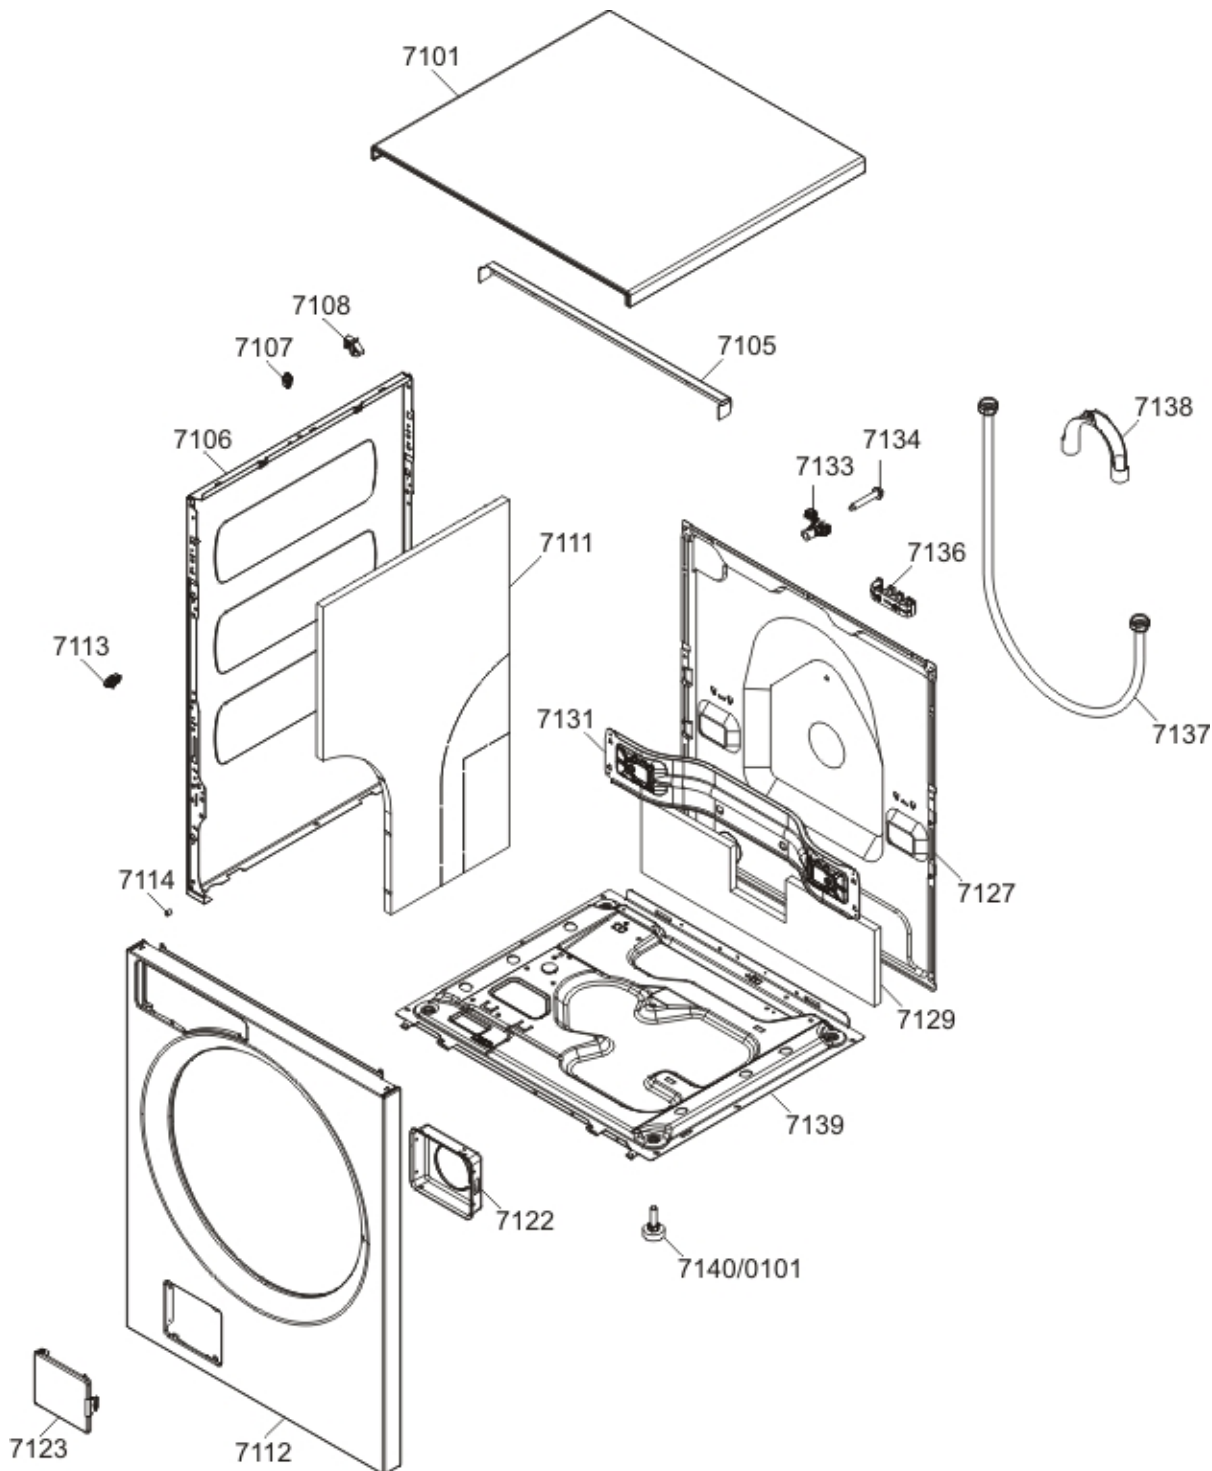

SPARE PARTS LIST

Hisense EUROPE

Date 14.09.2022
Time 01:15:40

Type WM70.1
Model W6424W
Art. No. 461611

Brand name ASKO
Version 01.08.2016
Service index 04

021700

Position	Ident	Spare part description	Quantity	Validity	Extra ID
0101	499533	ADJUSTABLE FOOT PS-10 ASSY	4		
7101	503175	COVER WMD-70 LA070	1		
7105	503181	COVERSUPPORT L553,5 WM-70	1		
7106	371524	CABINET SIDE PANEL WM-70 LA070	2		
7107	413707	COVER HOLDER WMD-70	4		
7108	413814	WIRING HARNESS HOLDER WMD-70 UL4	5		
7111	454409	ISOLATION WM-70/80	1		
7112	415394	FRONT PANEL WM-80 KPL LA070	1		
7113	412257	FRONT PANEL LATCH WM-70 UL4	2		
7114	228893	PLASTIC GUIDE FRONT PLATE	2		
7122	416079	FILTER PROTECTION PICKLED WM-70	1		
7123	503179	FILTER COVER 0502-B WM-70	1		
7127	503178	REAR PANEL WM-70	1		
7131	503261	BLOCKADE HOLDER WM-70	1		
7133	551188	TRANSPORT INSERT WM-75/85	3		
7134	270698	SCREW M10X65 TT FZB	3		
7136	413811	HOSE HOLDER WMD-70	2		
7137	254162	SUPPLY HOSE L1500 D15X2,5 3/4-3/4 11,5US	1		
7138	498220	DISCHARGE HOSE BOW POM	1		
7139	503180	BOTTOM WM-70	1		

022720

Position	Ident	Spare part description	Quantity	Validity	Extra ID
0345	537874	CLAMP - WIRE D 38	1		
0616	581213	TEMPERATURE SENSOR .NTC EPCOS	1		
7201	464524	TUB SHOCK ABSORBER 60N WM-70	4		
7202	270755	SPRING LEG DAMPER WM-70	4		
7203	270772	SPRING LEG DAMPER WM-70	4		
7204	270777	PISTON ROD DAMPER WM-70	4		
7206	192798	MOTOR 60HZ UL4	1		
7207	419002	BUSH WM-70	2		
7208	237689	SCREW 8.8 M8X205 FZB	2		
7215	500770	HOSE TUB-FILTER WM-70 UL4	1		
7219	503182	HYDROSTAT CAP WM-70	1		
7220	479674	HOSE PS-03 L610	1		