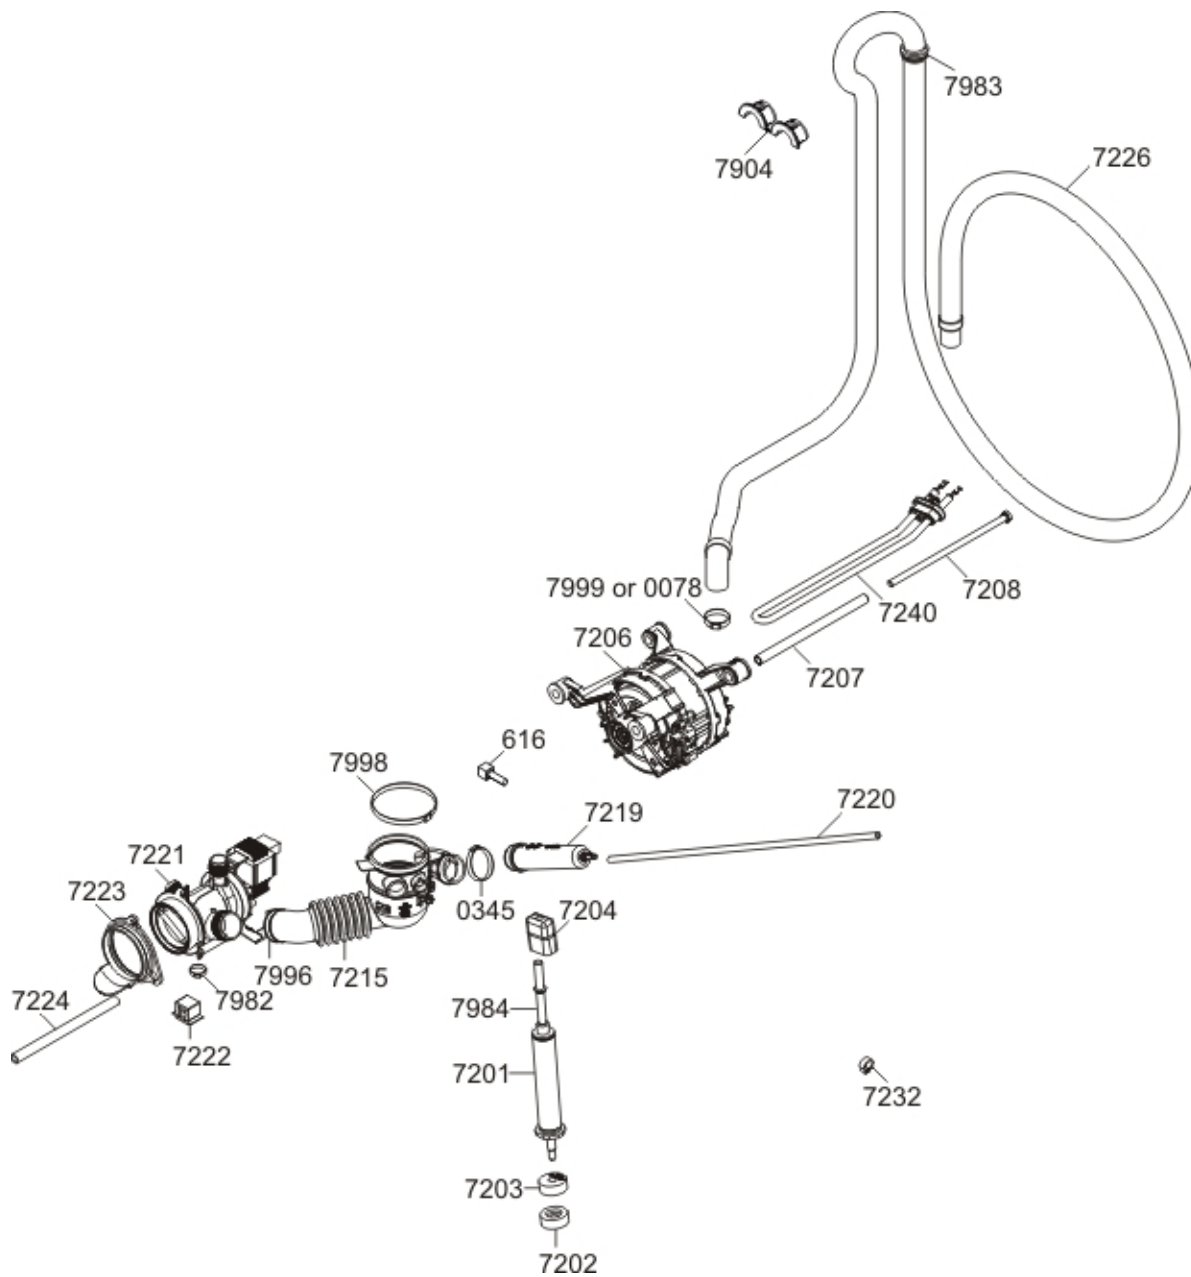

022720

Position	Ident	Spare part description	Quantity	Validity	Extra ID
0345	537874	CLAMP - WIRE D 38	1		
0616	581213	TEMPERATURE SENSOR .NTC EPCOS	1		
7201	464524	TUB SHOCK ABSORBER 60N WM-70	4		
7202	270755	SPRING LEG DAMPER WM-70	4		
7203	270772	SPRING LEG DAMPER WM-70	4		
7204	270777	PISTON ROD DAMPER WM-70	4		
7206	192798	MOTOR 60HZ UL4	1		
7207	419002	BUSH WM-70	2		
7208	237689	SCREW 8.8 M8X205 FZB	2		
7215	500770	HOSE TUB-FILTER WM-70 UL4	1		
7219	503182	HYDROSTAT CAP WM-70	1		
7220	479674	HOSE PS-03 L610	1		

Position	Ident	Spare part description	Quantity	Validity	Extra ID
7221	496467	PUMP HANYU B25-5A 60HZ ASSY	1		
7222	252146	RUBBER BUFFER,DRAIN PUMP	2		
7223	247550	RUBBER RING DRAINPUMP	1		
7224	503183	HOSE D12/D8 L180 WM-70	1		
7226	476225	DISCHARGE HOSE WM-70	1		
7232	252089	CABLE HOLDER SMALL	2		
7240	513024	HEATER 230V/2000W WM-75/85	1		
7982	252005	BELT CLAMP D14,8	1		
7983	413866	DISCHARGE HOSE HOLDER WM-70	2		
7984	500888	PISTON ROD L142 WM-70	4		
7996	252050	CLAMP D42,5	1		
7998	252084	CLAMP D80,0	1		
7999	438429	CLAMP D29,5	1		